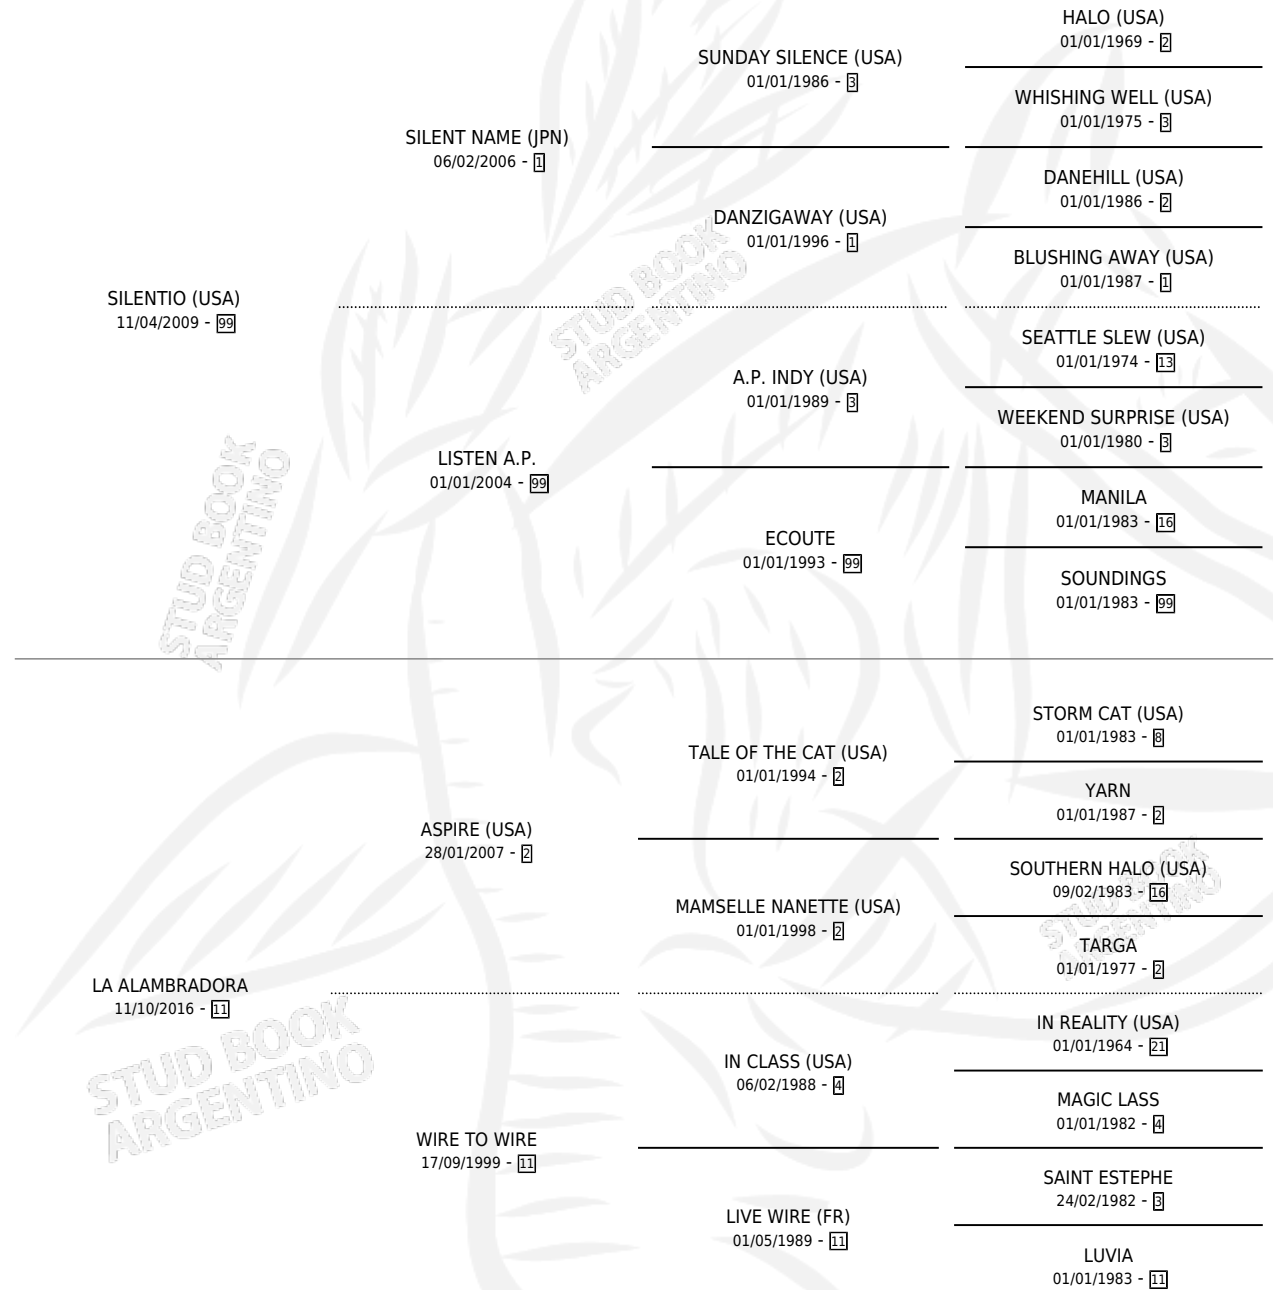

ESQUINERO SI

por SILENTIO (USA) y LA ALAMBRADORA por ASPIRE (USA)

Argentina · Macho · Zaino · SP · 06/08/2022
Familia 11-d · Volumen 44

ESTADO

TIPIFICACIÓN SANGUÍNEA	X
TIPIFICACIÓN POR ADN	✓
PASAPORTE	✓
IDENTIFICACIÓN POR MICROCHIP	✓
REPRODUCTOR	X

Lugar de nacimiento: Vadarkblar

Criador: Vadarkblar

PEDIGREE

CAMPAÑA

Solo carreras oficiales de Argentina

POR EDAD

EDAD	CC	1°	2°	3°	4°	5°	NP	CLC	CLG	CLCG1	CLGG1	IMPORTE	GANANCIA / CC
3 AÑOS	3	0	1	0	0	0	2	0	0	0	0	\$2,820,000	\$940,000
TOTALES	3	0	1	0	0	0	2	0	0	0	0	\$2,820,000	\$940,000
%		0.0%	33.3%	0.0%	0.0%	0.0%	66.7%	0.0%	0.0%	0.0%	0.0%		