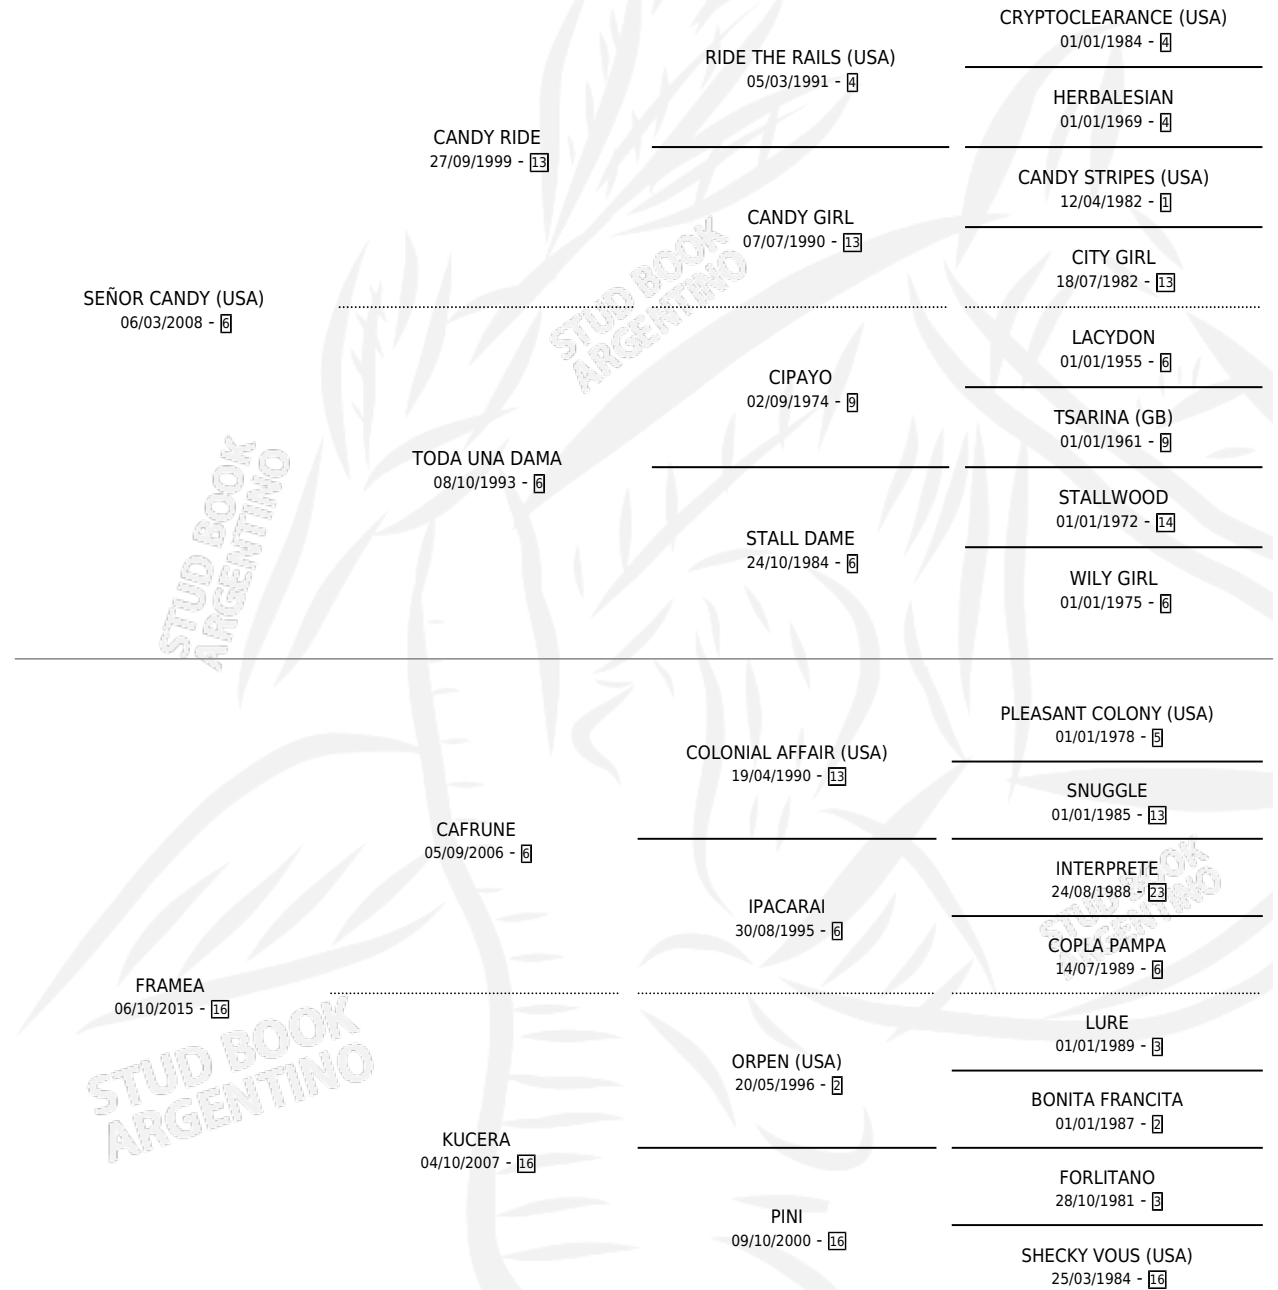

FRAMING

por SEÑOR CANDY (USA) y FRAMEA por CAFRUNE

Argentina · Hembra · Zaino · SP · 31/07/2022
Familia 16-c · Volumen 44

ESTADO

TIPIFICACIÓN SANGUÍNEA	X
TIPIFICACIÓN POR ADN	✓
PASAPORTE	✓
IDENTIFICACIÓN POR MICROCHIP	✓
REPRODUCTOR	X

Lugar de nacimiento: La Manija

Criador: La Manija

PEDIGREE

EXPORTACIÓN / IMPORTACIÓN

FECHA	MOVIMIENTO	PAÍS
13/06/2023	EXPORTADO	CHILE

FRAMING

Datos oficiales del Stud Book Argentino

Documento generado el 25/04/2026