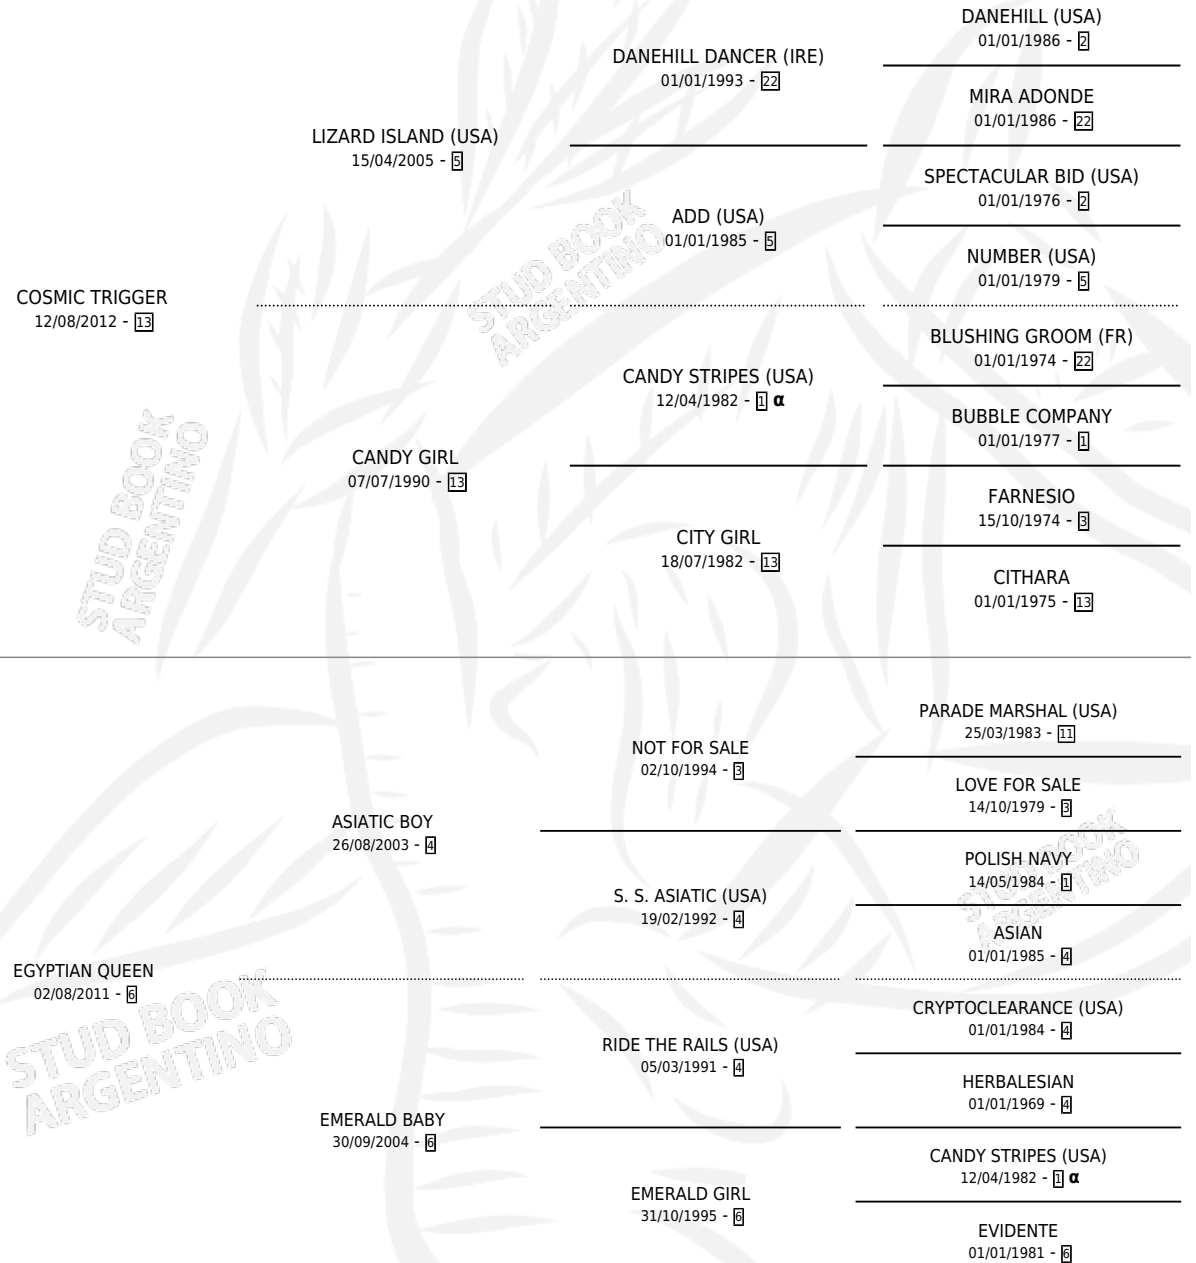

REINA CLEOPATRA

por COSMIC TRIGGER y EGYPTIAN QUEEN por ASIATIC BOY

Argentina · Hembra · Zaino · SP · 25/07/2022
Familia 6-f · Volumen 44

ESTADO

TIPIFICACIÓN SANGUÍNEA	X
TIPIFICACIÓN POR ADN	✓
PASAPORTE	✓
IDENTIFICACIÓN POR MICROCHIP	✓
REPRODUCTOR	X

Lugar de nacimiento: Carampangue
Criador: Bravo Luis Alberto

PEDIGREE

INBREEDING : α

CAMPAÑA

Solo carreras oficiales de Argentina

POR EDAD

EDAD	CC	1°	2°	3°	4°	5°	NP	CLC	CLG	CLCG1	CLGG1	IMPORTE	GANANCIA / CC
3 AÑOS	2	0	0	0	0	0	2	0	0	0	0	\$100,000	\$50,000
TOTALES	2	0	0	0	0	0	2	0	0	0	0	\$100,000	\$50,000
%		0.0%	0.0%	0.0%	0.0%	0.0%	100%	0.0%	0.0%	0.0%	0.0%		