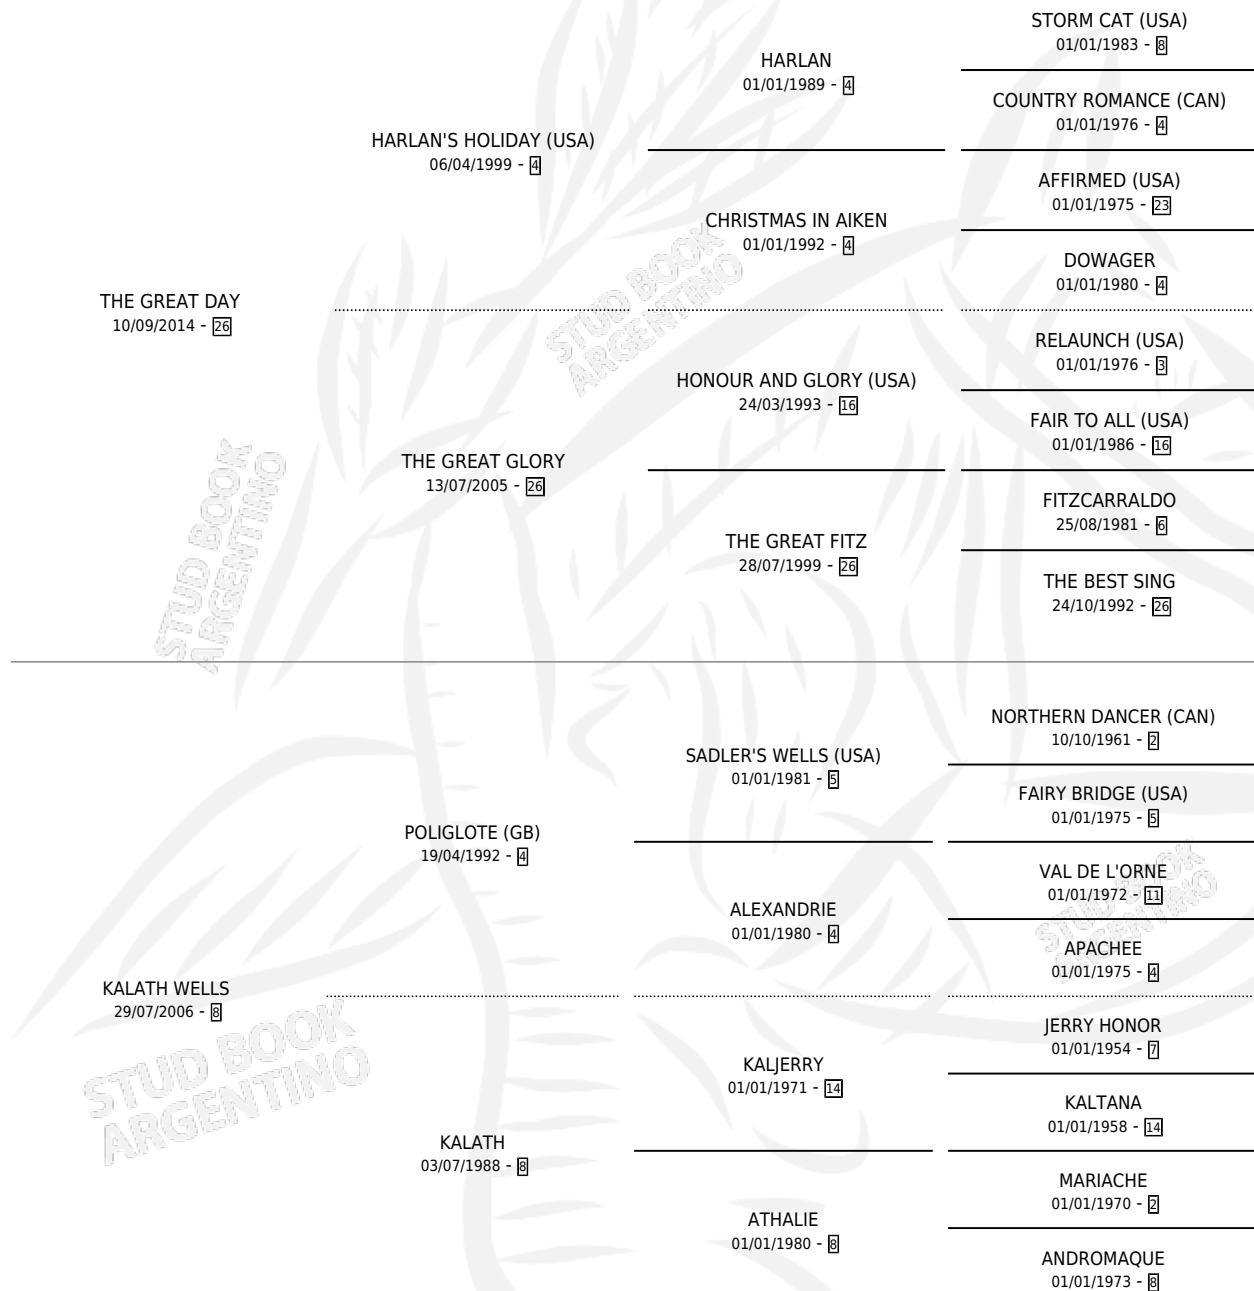

THE GREAT WELLS

por THE GREAT DAY y KALATH WELLS por POLIGLOTE (GB)

Argentina · Macho · Zaino · SP · 20/08/2022
Familia 8-c · Volumen 44

ESTADO

TIPIFICACIÓN SANGUÍNEA	X
TIPIFICACIÓN POR ADN	✓
PASAPORTE	✓
IDENTIFICACIÓN POR MICROCHIP	✓
REPRODUCTOR	X

Lugar de nacimiento: Firmamento
Criador: Firmamento

PEDIGREE

CAMPAÑA

Solo carreras oficiales de Argentina

POR EDAD

EDAD	CC	1°	2°	3°	4°	5°	NP	CLC	CLG	CLCG1	CLGG1	IMPORTE	GANANCIA / CC
2 AÑOS	2	1	0	0	0	1	0	2	1	1	0	\$9,330,000	\$4,665,000
3 AÑOS	7	0	0	0	2	2	3	1	0	1	0	\$2,520,000	\$360,000
TOTALES	9	1	0	0	2	3	3	3	1	2	0	\$11,850,000	\$1,316,667
%		11.1%	0.0%	0.0%	22.2%	33.3%	33.3%	33.3%	33.3%	66.7%	0.0%		