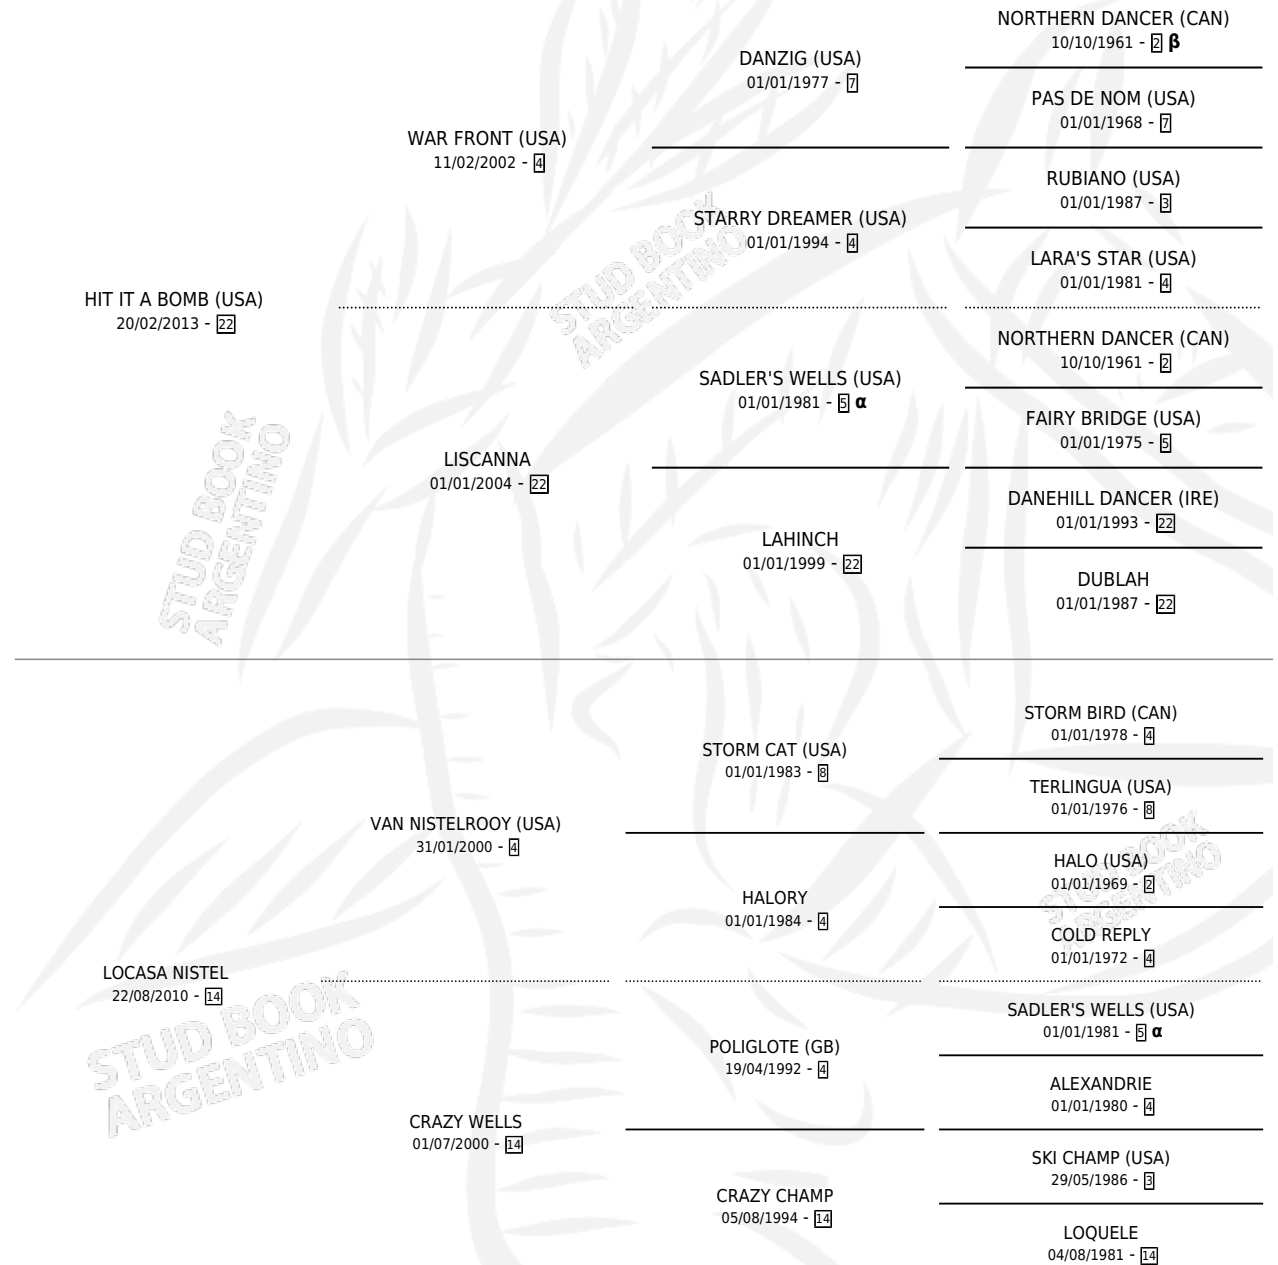

LOBSTER

por **HIT IT A BOMB (USA)** y **LOCASA NISTEL** por **VAN NISTELROOY (USA)**

Argentina · Macho · Zaino · SP · 07/08/2022
Familia 14-b · Volumen 44

ESTADO

TIPIFICACIÓN SANGUÍNEA	X
TIPIFICACIÓN POR ADN	✓
PASAPORTE	✓
IDENTIFICACIÓN POR MICROCHIP	✓
REPRODUCTOR	X

Lugar de nacimiento: Firmamento

Criador: Firmamento

PEDIGREE

INBREEDING : **α,β**

CAMPAÑA

Solo carreras oficiales de Argentina

POR EDAD

EDAD	CC	1°	2°	3°	4°	5°	NP	CLC	CLG	CLCG1	CLGG1	IMPORTE	GANANCIA / CC
3 AÑOS	6	2	0	1	2	1	0	0	0	0	0	\$9,107,800	\$1,517,967
TOTALES	6	2	0	1	2	1	0	0	0	0	0	\$9,107,800	\$1,517,967
%		33.3%	0.0%	16.7%	33.3%	16.7%	0.0%	0.0%	0.0%	0.0%	0.0%		

Ganador de 2 carreras en San Isidro debutando - \$9,107,800, a los 3 años.

POR DISTANCIA

HIPODROMO	CC	1°	2°	3°	4°	5°	NP	CLC	CLG	CLCG1	CLGG1	IMPORTE
PALERMO	2	0	0	1	1	0	0	0	0	0	0	\$2,020,000
1200 MTS	2	0	0	1	1	0	0	0	0	0	0	\$2,020,000
LA PLATA	2	0	0	0	1	1	0	0	0	0	0	\$1,267,800
1400 MTS	2	0	0	0	1	1	0	0	0	0	0	\$1,267,800
SAN ISIDRO	2	2	0	0	0	0	0	0	0	0	0	\$5,820,000
1400 MTS	1	1	0	0	0	0	0	0	0	0	0	\$3,300,000
1200 MTS	1	1	0	0	0	0	0	0	0	0	0	\$2,520,000