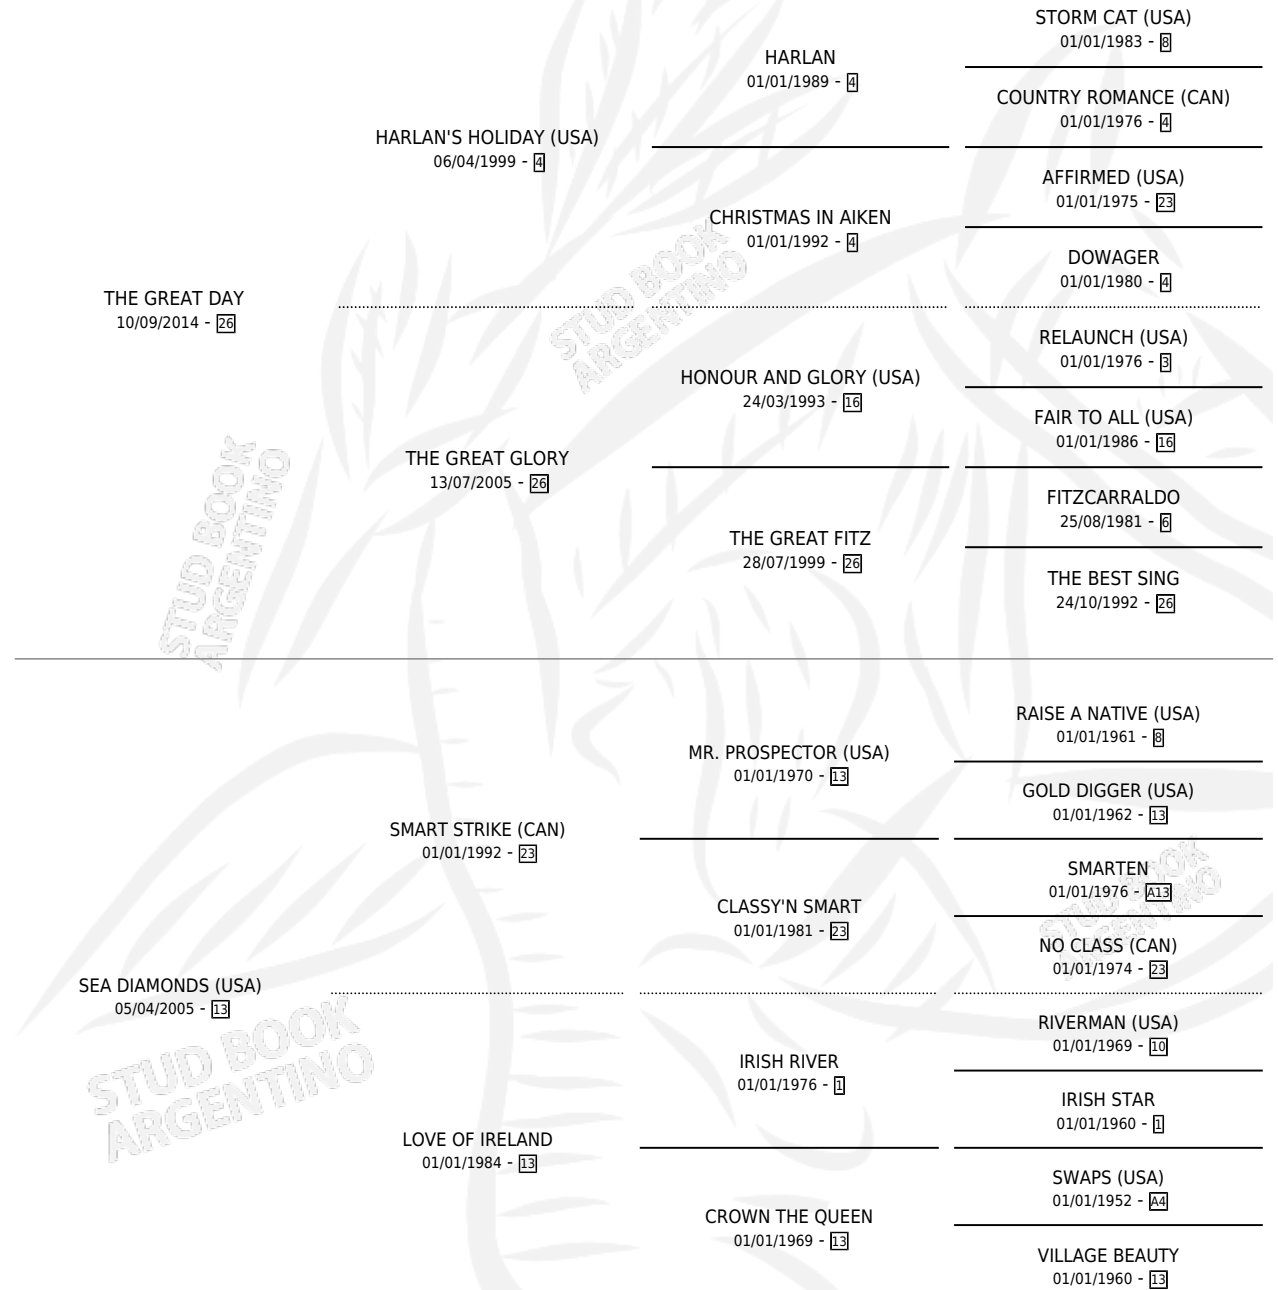

CRISETTE

por THE GREAT DAY y SEA DIAMONDS (USA) por SMART STRIKE (CAN)

Argentina · Macho · Zaino · SP · 11/08/2022
Familia 13-c · Volumen 44

ESTADO

TIPIFICACIÓN SANGUÍNEA	X
TIPIFICACIÓN POR ADN	✓
PASAPORTE	✓
IDENTIFICACIÓN POR MICROCHIP	✓
REPRODUCTOR	X

Lugar de nacimiento: Firmamento

Criador: Firmamento

PEDIGREE

CAMPAÑA

Solo carreras oficiales de Argentina

POR EDAD

EDAD	CC	1°	2°	3°	4°	5°	NP	CLC	CLG	CLCG1	CLGG1	IMPORTE	GANANCIA / CC
2 AÑOS	4	0	0	1	1	0	2	0	0	0	0	\$1,450,000	\$362,500
3 AÑOS	2	0	0	0	0	0	2	0	0	0	0	\$200,000	\$100,000
TOTALES	6	0	0	1	1	0	4	0	0	0	0	\$1,650,000	\$275,000
%		0.0%	0.0%	16.7%	16.7%	0.0%	66.7%	0.0%	0.0%	0.0%	0.0%		