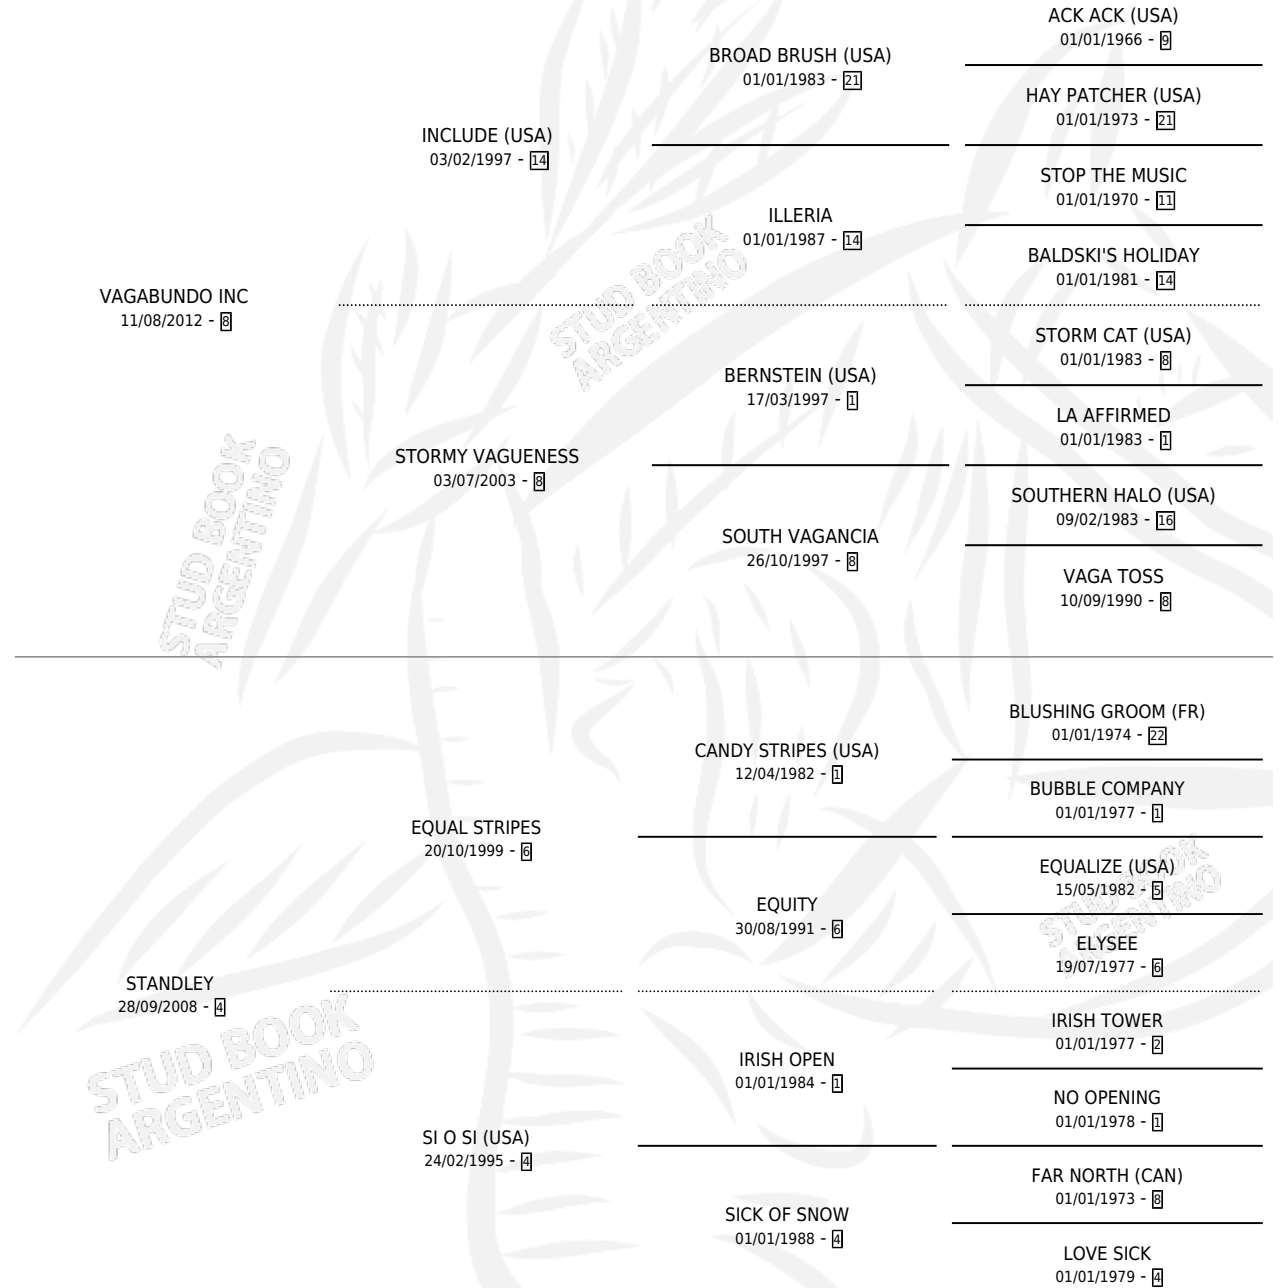

SLEW REASONS

por VAGABUNDO INC y STANDLEY por EQUAL STRIPES

Argentina · Macho · Zaino · SP · 14/08/2022
Familia 4-d · Volumen 44

ESTADO

TIPIFICACIÓN SANGUÍNEA	X
TIPIFICACIÓN POR ADN	✓
PASAPORTE	✓
IDENTIFICACIÓN POR MICROCHIP	✓
REPRODUCTOR	X

Lugar de nacimiento: El Doguito

Criador: El Doguito

PEDIGREE

CAMPAÑA

Solo carreras oficiales de Argentina

POR EDAD

EDAD	CC	1°	2°	3°	4°	5°	NP	CLC	CLG	CLCG1	CLGG1	IMPORTE	GANANCIA / CC
2 AÑOS	1	0	0	0	0	0	1	0	0	0	0	\$73,750	\$73,750
3 AÑOS	4	0	0	1	1	1	1	0	0	0	0	\$1,804,400	\$451,100
TOTALES	5	0	0	1	1	1	2	0	0	0	0	\$1,878,150	\$375,630
%		0.0%	0.0%	20.0%	20.0%	20.0%	40.0%	0.0%	0.0%	0.0%	0.0%		

Placés en La Plata en 5 carreras disputadas.

POR DISTANCIA

HIPODROMO	CC	1°	2°	3°	4°	5°	NP	CLC	CLG	CLCG1	CLGG1	IMPORTE
LA PLATA	5	0	0	1	1	1	2	0	0	0	0	\$1,878,150
1200 MTS	5	0	0	1	1	1	2	0	0	0	0	\$1,878,150

CARRERAS

FECHA	E	HIP. N°	O	DIST.	PREMIO	CAT.	PISTA	JOCKEY	CABALLERIZA CUIDADOR	POS.	IMPORTE	PAGO	
21/12/2025	3	LPA	12	11	1200	SOVIET CATCH	ALW	ARENA	MARTINEZ ELIAS DANIEL	EL TALADRO (AZL) FALASCO LUCIANO ANTONIO	3	\$880,000	103.65
09/12/2025	3	LPA	9	2	1200	LENCELOT (2017)	ALW	ARENA	MARTINEZ ELIAS DANIEL	EL TALADRO (AZL) FALASCO LUCIANO ANTONIO	10	\$98,200	9.95
29/07/2025	3	LPA	8	2	1200	PLAZA ROCHA	ALW	ARENA	MARTINEZ ELIAS DANIEL	EL TALADRO (AZL) FALASCO LUCIANO ANTONIO	5	\$363,500	4.50
01/07/2025	3	LPA	7	10	1200	FURIOUS KEY	ALW	ARENA	MARTINEZ ELIAS DANIEL	EL TALADRO (AZL) FALASCO LUCIANO ANTONIO	4	\$462,700	171.80
29/05/2025	2	LPA	5	5	1200	EL VIRTUOSO	ALW	ARENA	MARTINEZ ELIAS DANIEL	EL TALADRO (AZL) FALASCO LUCIANO ANTONIO	8	\$73,750	33.05