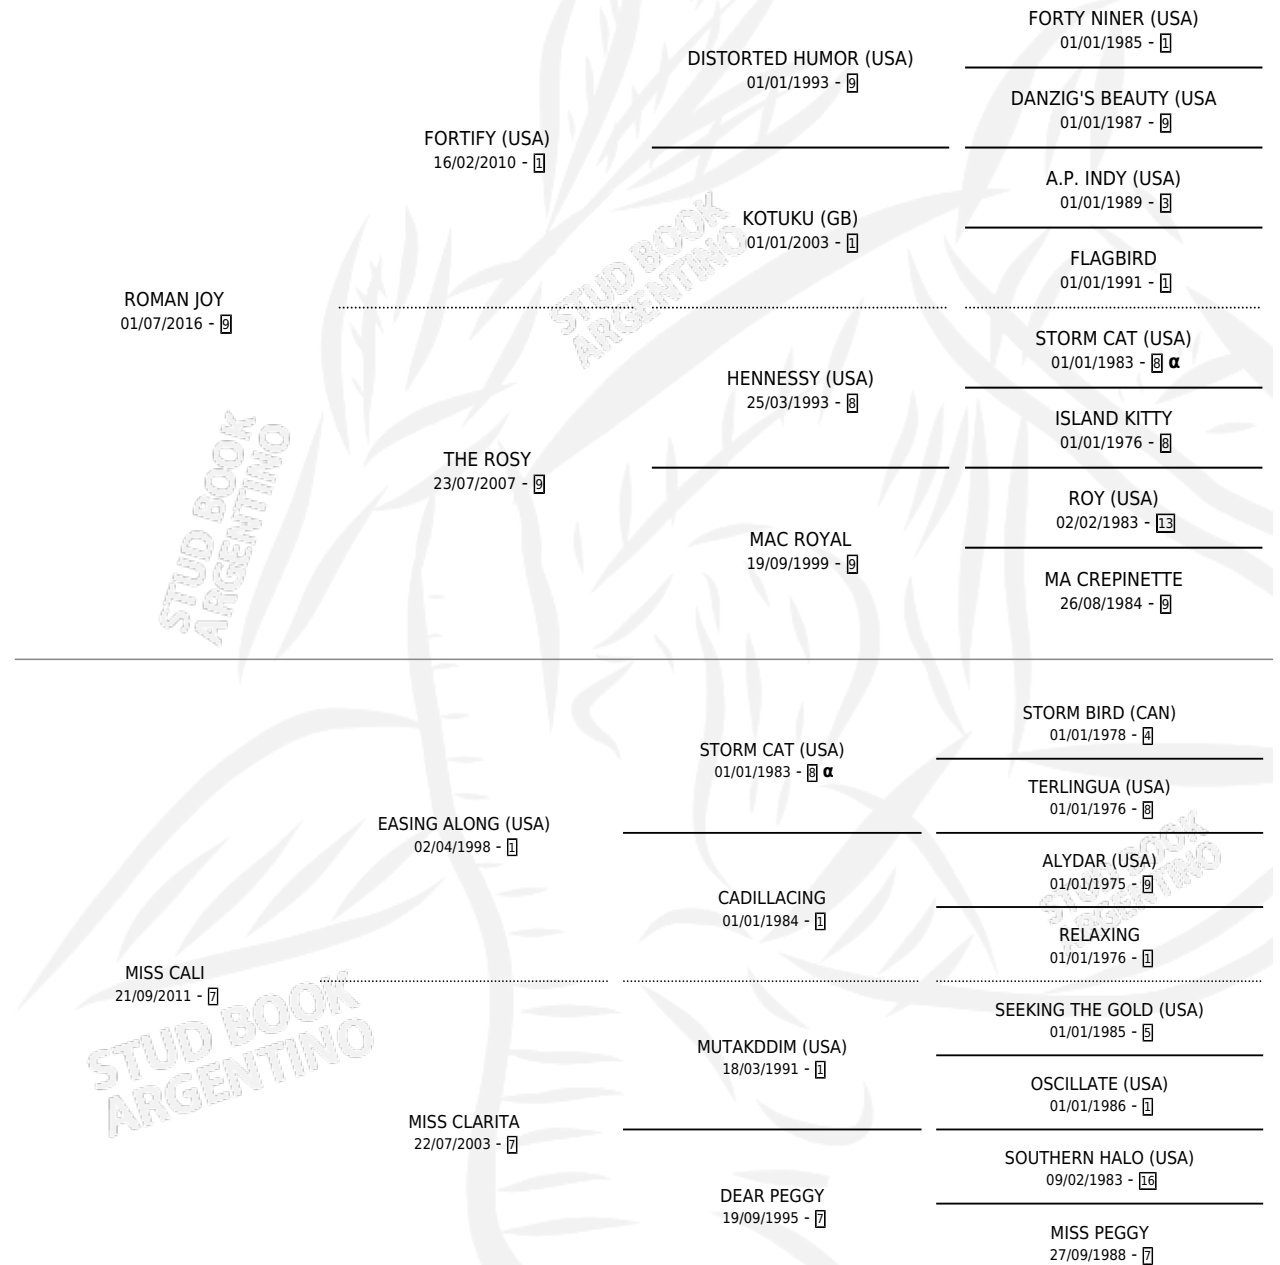

ROMAN CALI

por ROMAN JOY y MISS CALI por EASING ALONG (USA)

Argentina · Macho · Zaino · SP · 05/08/2022
Familia 7 · Volumen 44

ESTADO

TIPIFICACIÓN SANGUÍNEA	X
TIPIFICACIÓN POR ADN	✓
PASAPORTE	✓
IDENTIFICACIÓN POR MICROCHIP	✓
REPRODUCTOR	X

Lugar de nacimiento: Juan Antonio
Criador: La Valkiria

PEDIGREE

INBREEDING : α