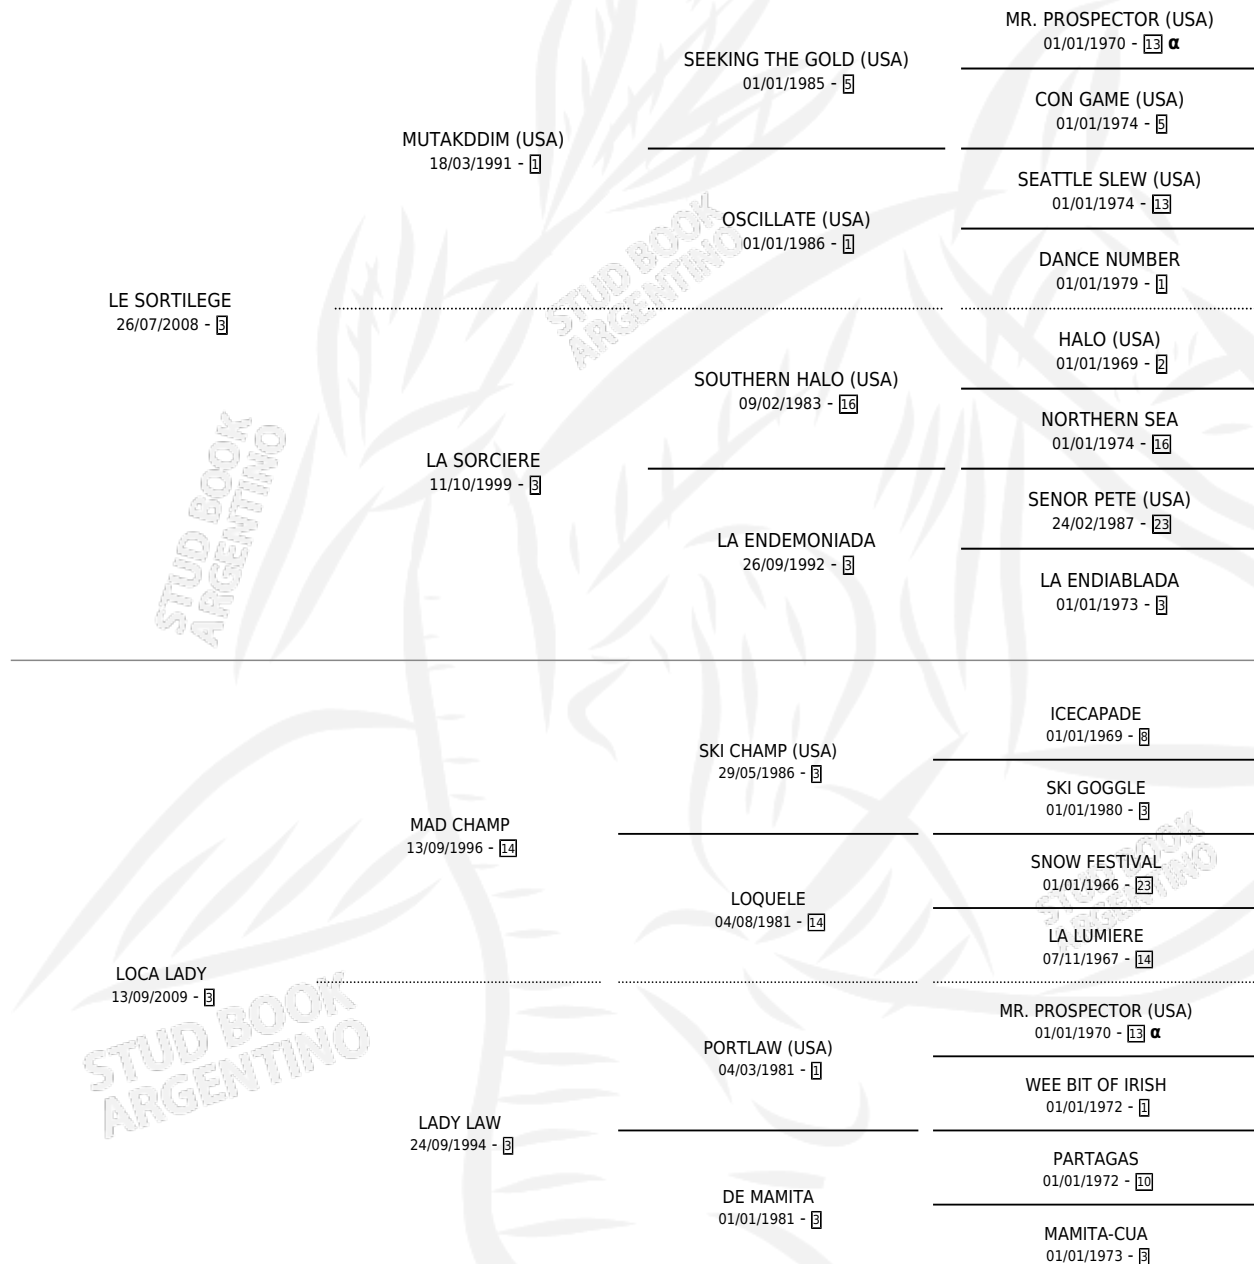

PRINCESITA LADY

por LE SORTILEGE y LOCA LADY por MAD CHAMP

Argentina · Hembra · Zaino · SP · 20/08/2022
Familia 3-m · Volumen 44

ESTADO

TIPIFICACIÓN SANGUÍNEA	X
TIPIFICACIÓN POR ADN	X
PASAPORTE	X
IDENTIFICACIÓN POR MICROCHIP	X
REPRODUCTOR	X

Lugar de nacimiento: Campo particular

Criador: Sianes Jorge Ruben y Mazzoletti Noemi Elisabeth

PEDIGREE

INBREEDING : α

PRINCESITA LADY

Datos oficiales del Stud Book Argentino

Documento generado el 14/05/2026