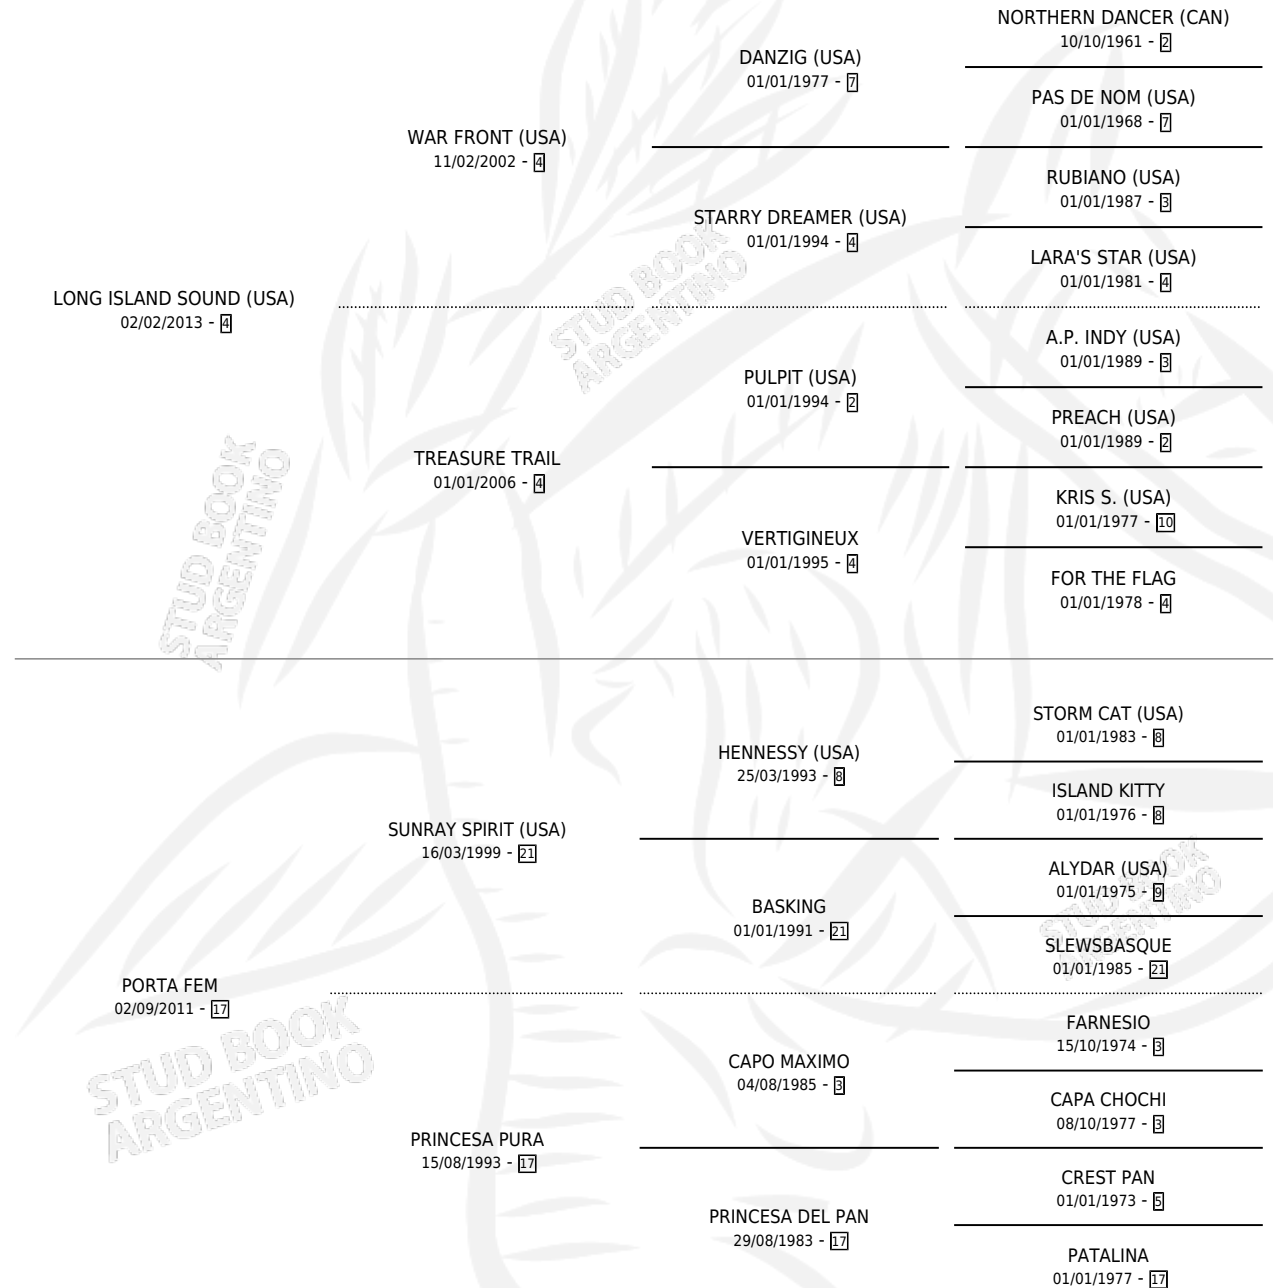

EL YONI

por **LONG ISLAND SOUND (USA)** y **PORTA FEM** por **SUNRAY SPIRIT (USA)**

Argentina · Macho · Alazan · SP · 27/07/2022
Familia 17-c · Volumen 44

ESTADO

TIPIFICACIÓN SANGUÍNEA	X
TIPIFICACIÓN POR ADN	✓
PASAPORTE	✓
IDENTIFICACIÓN POR MICROCHIP	✓
REPRODUCTOR	X

Lugar de nacimiento: El Trebol

Criador: El Trebol

PEDIGREE

CAMPAÑA

Solo carreras oficiales de Argentina

POR EDAD

EDAD	CC	1°	2°	3°	4°	5°	NP	CLC	CLG	CLCG1	CLGG1	IMPORTE	GANANCIA / CC
2 AÑOS	2	0	0	0	0	0	2	0	0	0	0	\$200,000	\$100,000
3 AÑOS	6	1	0	0	1	3	1	0	0	0	0	\$8,615,600	\$1,435,933
TOTALES	8	1	0	0	1	3	3	0	0	0	0	\$8,815,600	\$1,101,950
%		12.5%	0.0%	0.0%	12.5%	37.5%	37.5%	0.0%	0.0%	0.0%	0.0%		