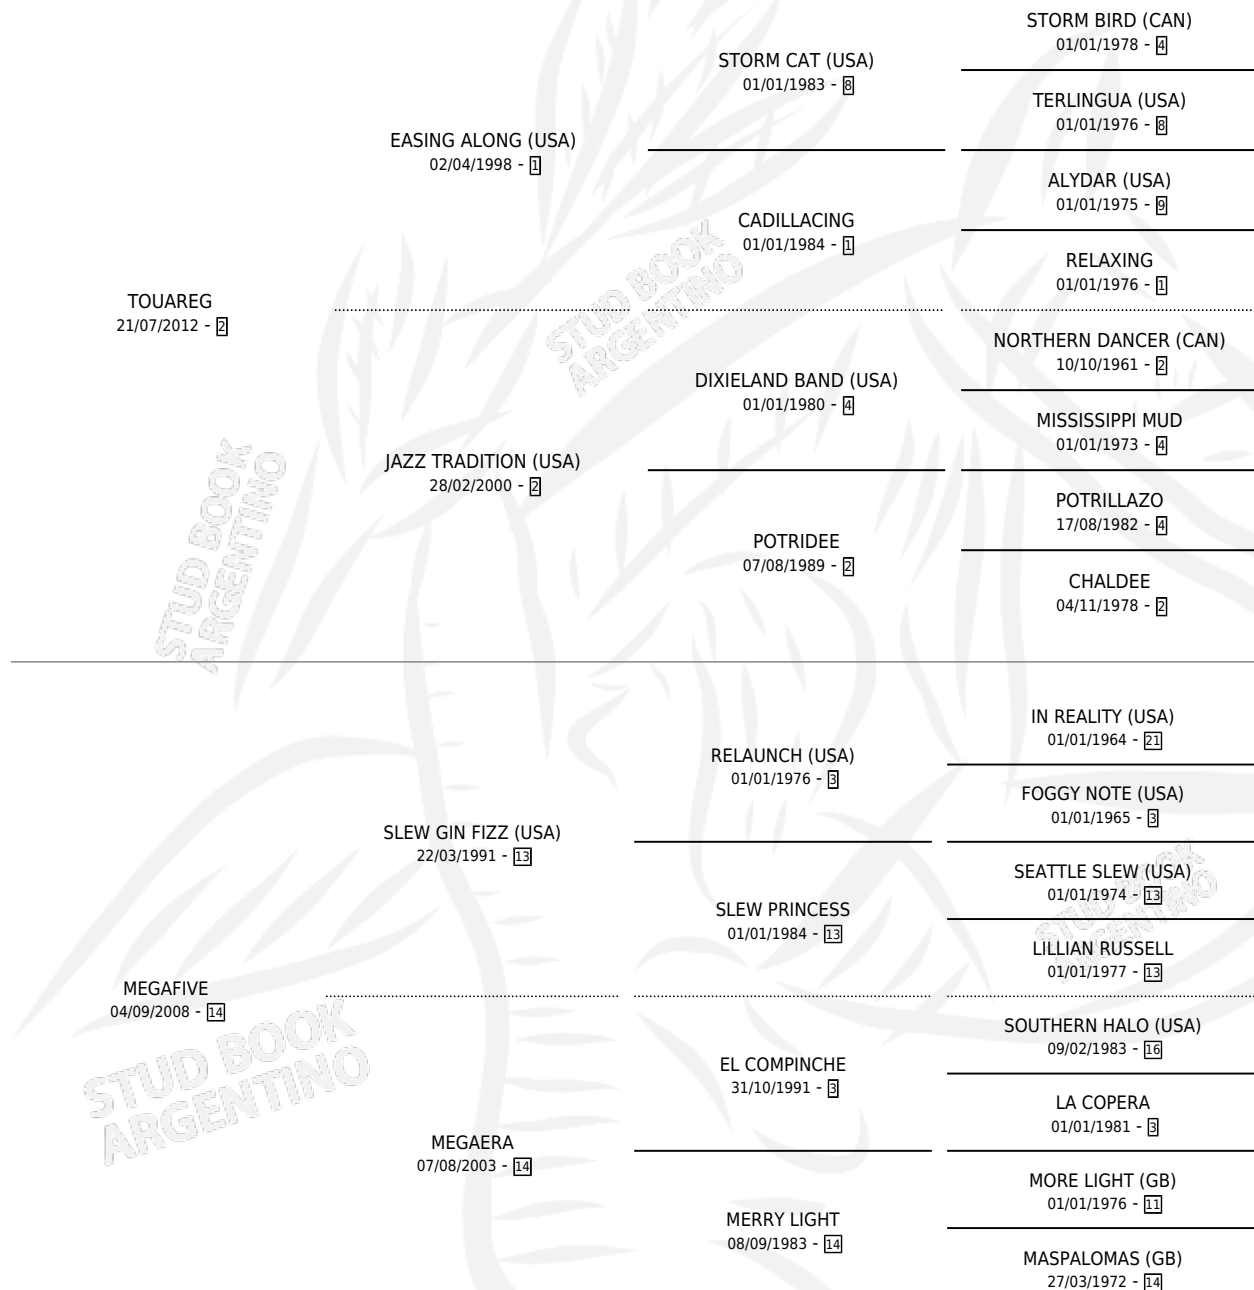

MEGA ROCKER

por **TOUAREG** y **MEGAFIVE** por **SLEW GIN FIZZ (USA)**

Argentina · Hembra · Zaino · SP · 29/07/2022
Familia 14-c · Volumen 44

ESTADO

TIPIFICACIÓN SANGUÍNEA	X
TIPIFICACIÓN POR ADN	✓
PASAPORTE	✓
IDENTIFICACIÓN POR MICROCHIP	✓
REPRODUCTOR	X

Lugar de nacimiento: Don Florentino

Criador: Don Florentino

PEDIGREE

MEGA ROCKER

Datos oficiales del Stud Book Argentino

Documento generado el 28/04/2026

studbook.org.ar