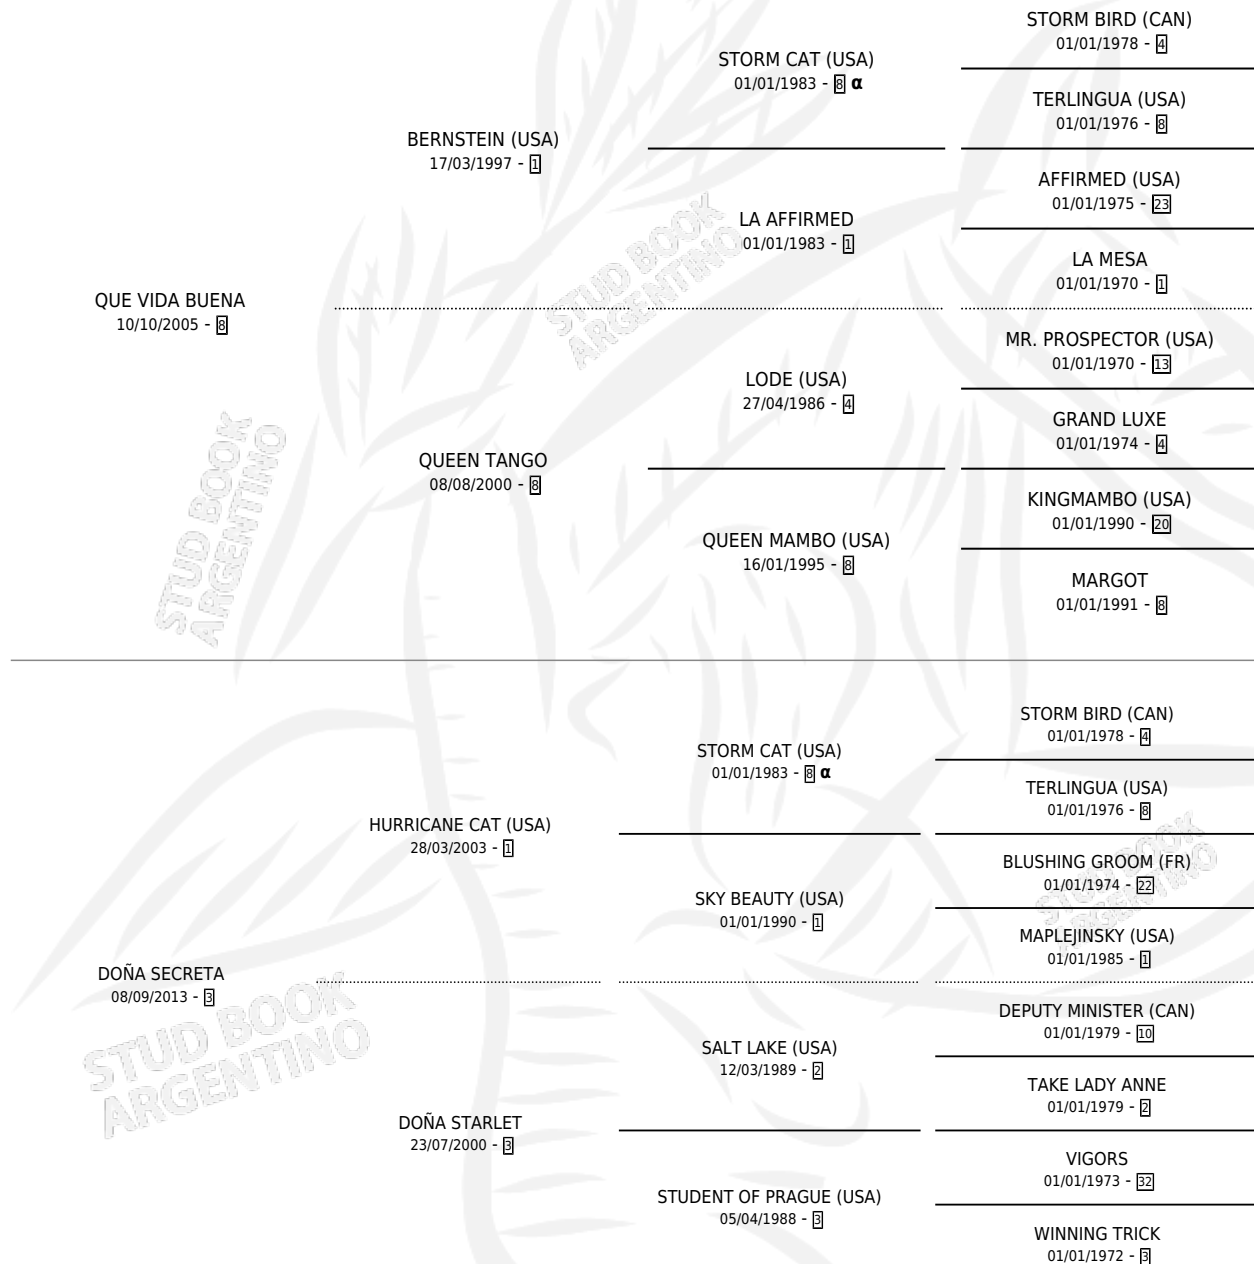

EL LADO OSCURO

por **QUE VIDA BUENA** y **DOÑA SECRETA** por **HURRICANE CAT (USA)**

Argentina · Macho · Zaino · SP · 10/08/2022
Familia 3-n · Volumen 44

ESTADO

TIPIFICACIÓN SANGUÍNEA	X
TIPIFICACIÓN POR ADN	✓
PASAPORTE	✓
IDENTIFICACIÓN POR MICROCHIP	✓
REPRODUCTOR	X

Lugar de nacimiento: Don Florentino

Criador: Don Florentino

PEDIGREE

INBREEDING : α

EL LADO OSCURO

Datos oficiales del Stud Book Argentino

Documento generado el 12/05/2026

studbook.org.ar