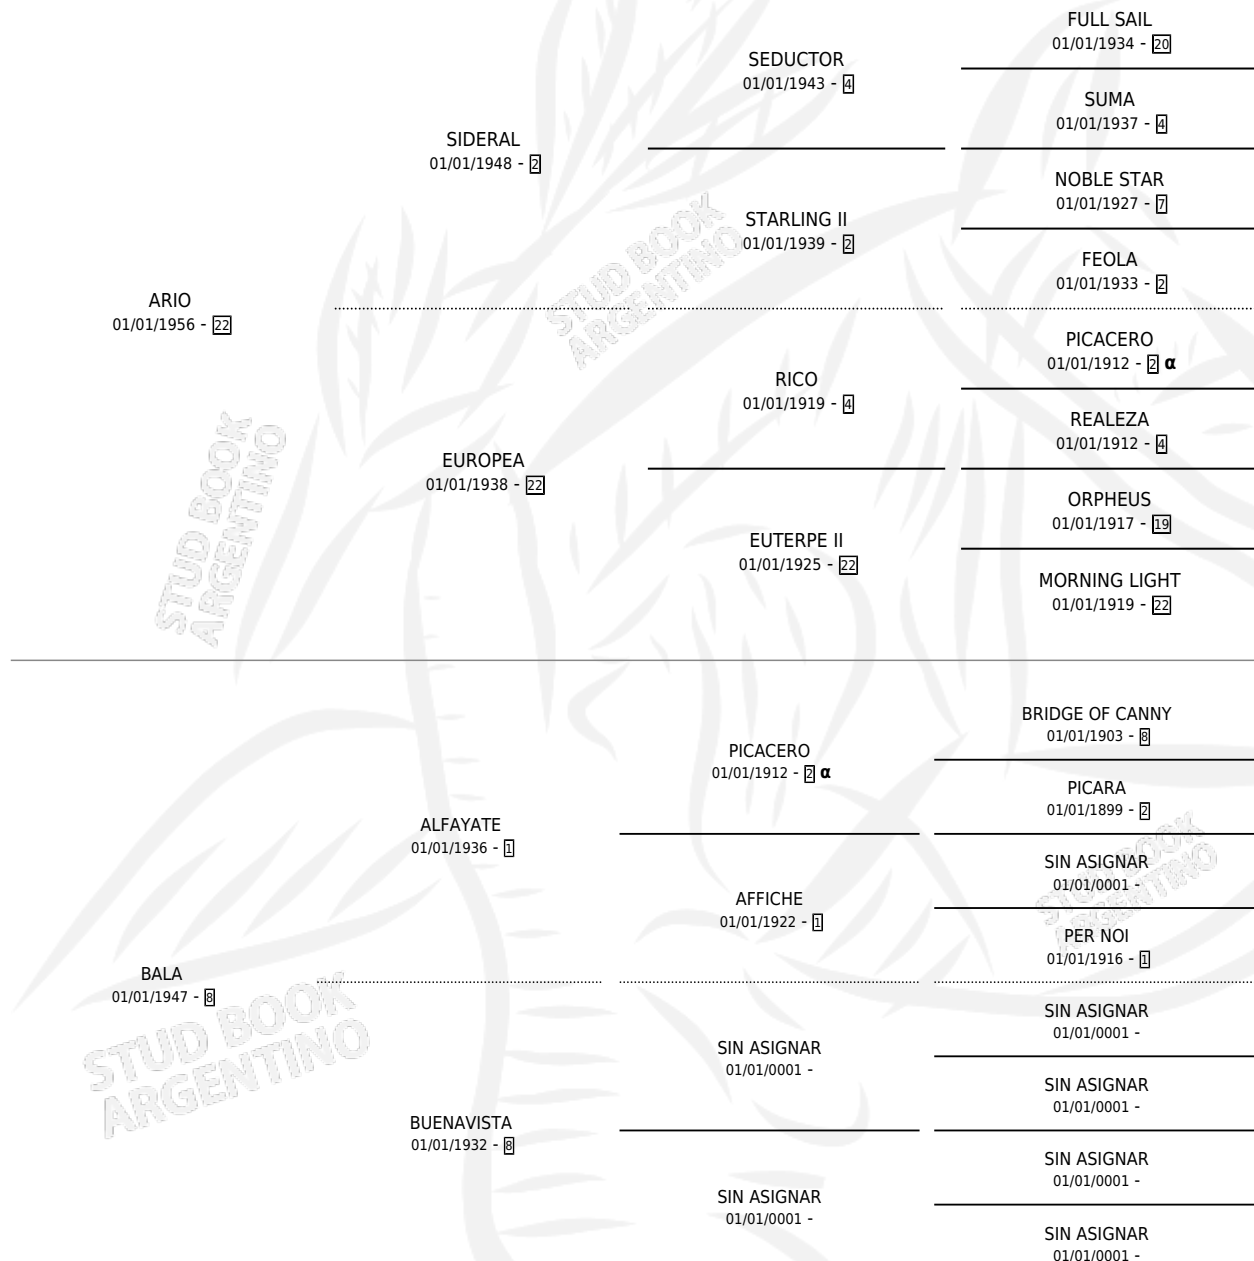

BALARIA

por **ARIO** y **BALA** por **ALFAYATE**

Argentina · Hembra · Zaino Colorado · SP · 01/01/1964
Familia 8-a · Volumen 25

ESTADO

TIPIFICACIÓN SANGUÍNEA	X
TIPIFICACIÓN POR ADN	X
PASAPORTE	X
IDENTIFICACIÓN POR MICROCHIP	X
REPRODUCTOR	✓

Lugar de nacimiento: Campo particular

Criador: Sin dato

~

HIJOS

	MACHOS	HEMBRAS
7 NACIERON	3	4
3 CORRIERON	2	1
1 GANARON	1	0
0 GANADORES CL	0 GANADORES GR	0 GANADORES G1

PEDIGREE

INBREEDING : α

S

mientos 3 / Efectividad 75.00%

PADRILLO	PRODUCTO	CRIADOR	1ER SERVICIO	ÚLTIMO SERVICIO
SEA SONG	HONEY SONG (H Z, 03/11/1987)	SIN DATO	21/09/1986	08/11/1986
SEA SONG	WISH SONG (M ZN, 14/09/1986)	SIN DATO	03/10/1985	07/10/1985
SEA SONG	FOREST SONG (H ZC, 01/12/1984)	SIN DATO		