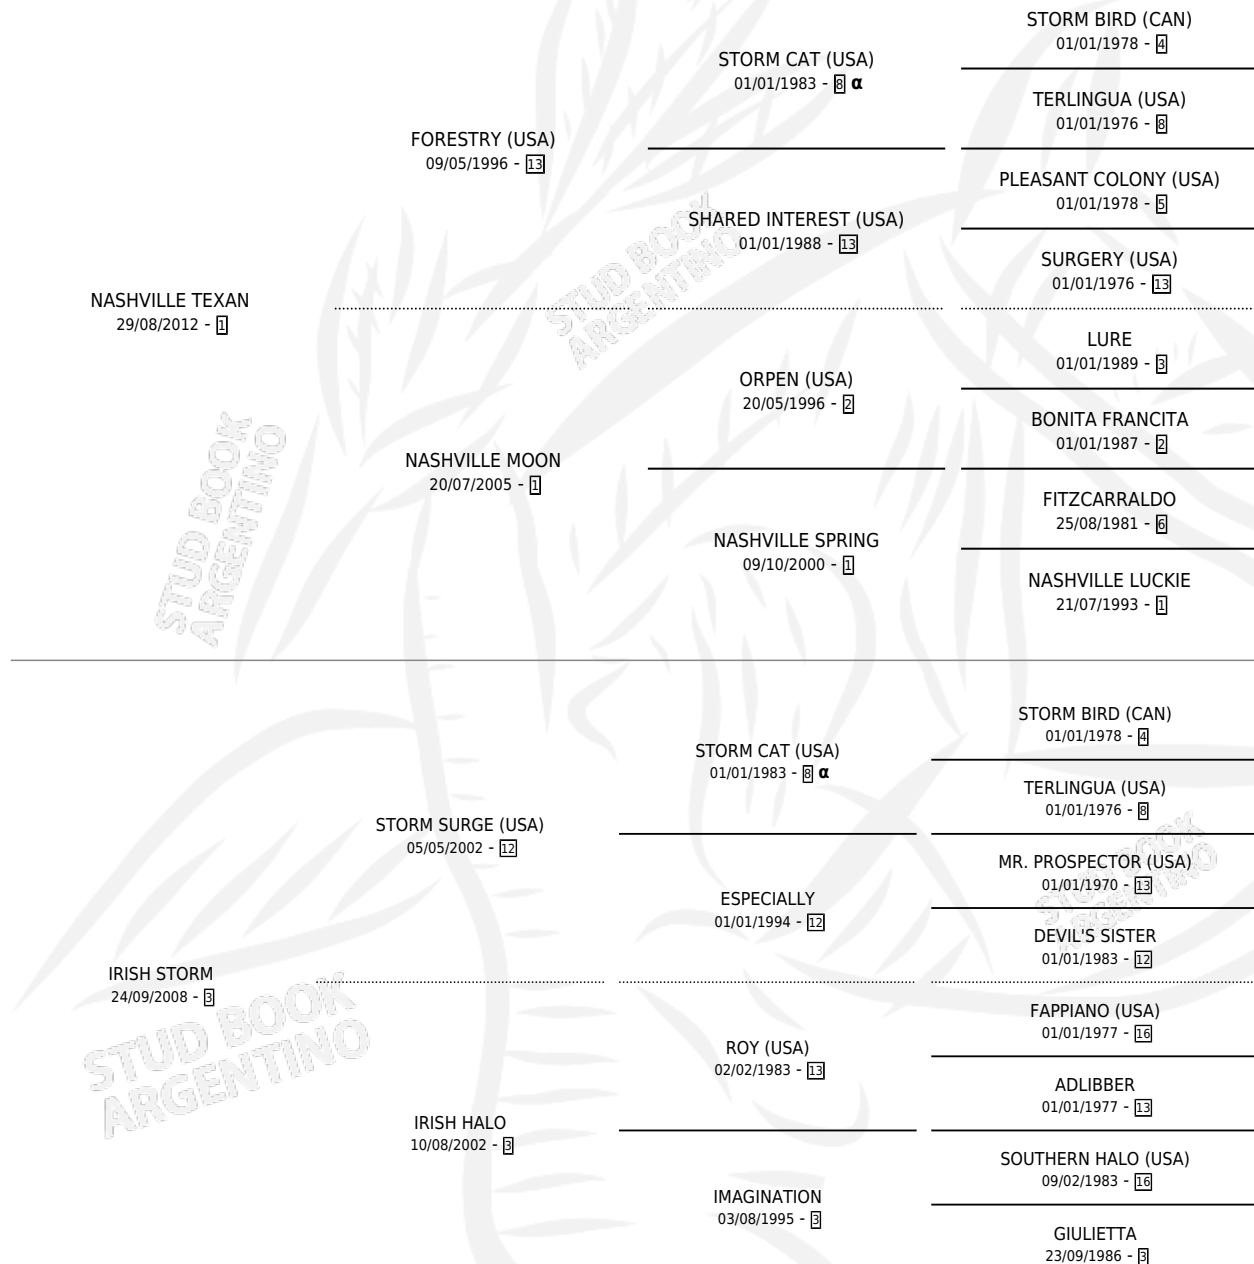

TEXANO TORMENTOSO

por NASHVILLE TEXAN y IRISH STORM por STORM SURGE (USA)

Argentina · Macho · Zaino · SP · 31/08/2022
Familia 3-b · Volumen 44

ESTADO

TIPIFICACIÓN SANGUÍNEA	X
TIPIFICACIÓN POR ADN	✓
PASAPORTE	✓
IDENTIFICACIÓN POR MICROCHIP	✓
REPRODUCTOR	X

Lugar de nacimiento: Masama
Criador: Masama

PEDIGREE

INBREEDING : α

CAMPAÑA

Solo carreras oficiales de Argentina

POR EDAD

EDAD	CC	1°	2°	3°	4°	5°	NP	CLC	CLG	CLCG1	CLGG1	IMPORTE	GANANCIA / CC
3 AÑOS	2	0	0	0	0	0	2	0	0	0	0	\$300,000	\$150,000
TOTALES	2	0	0	0	0	0	2	0	0	0	0	\$300,000	\$150,000
%		0.0%	0.0%	0.0%	0.0%	0.0%	100%	0.0%	0.0%	0.0%	0.0%		