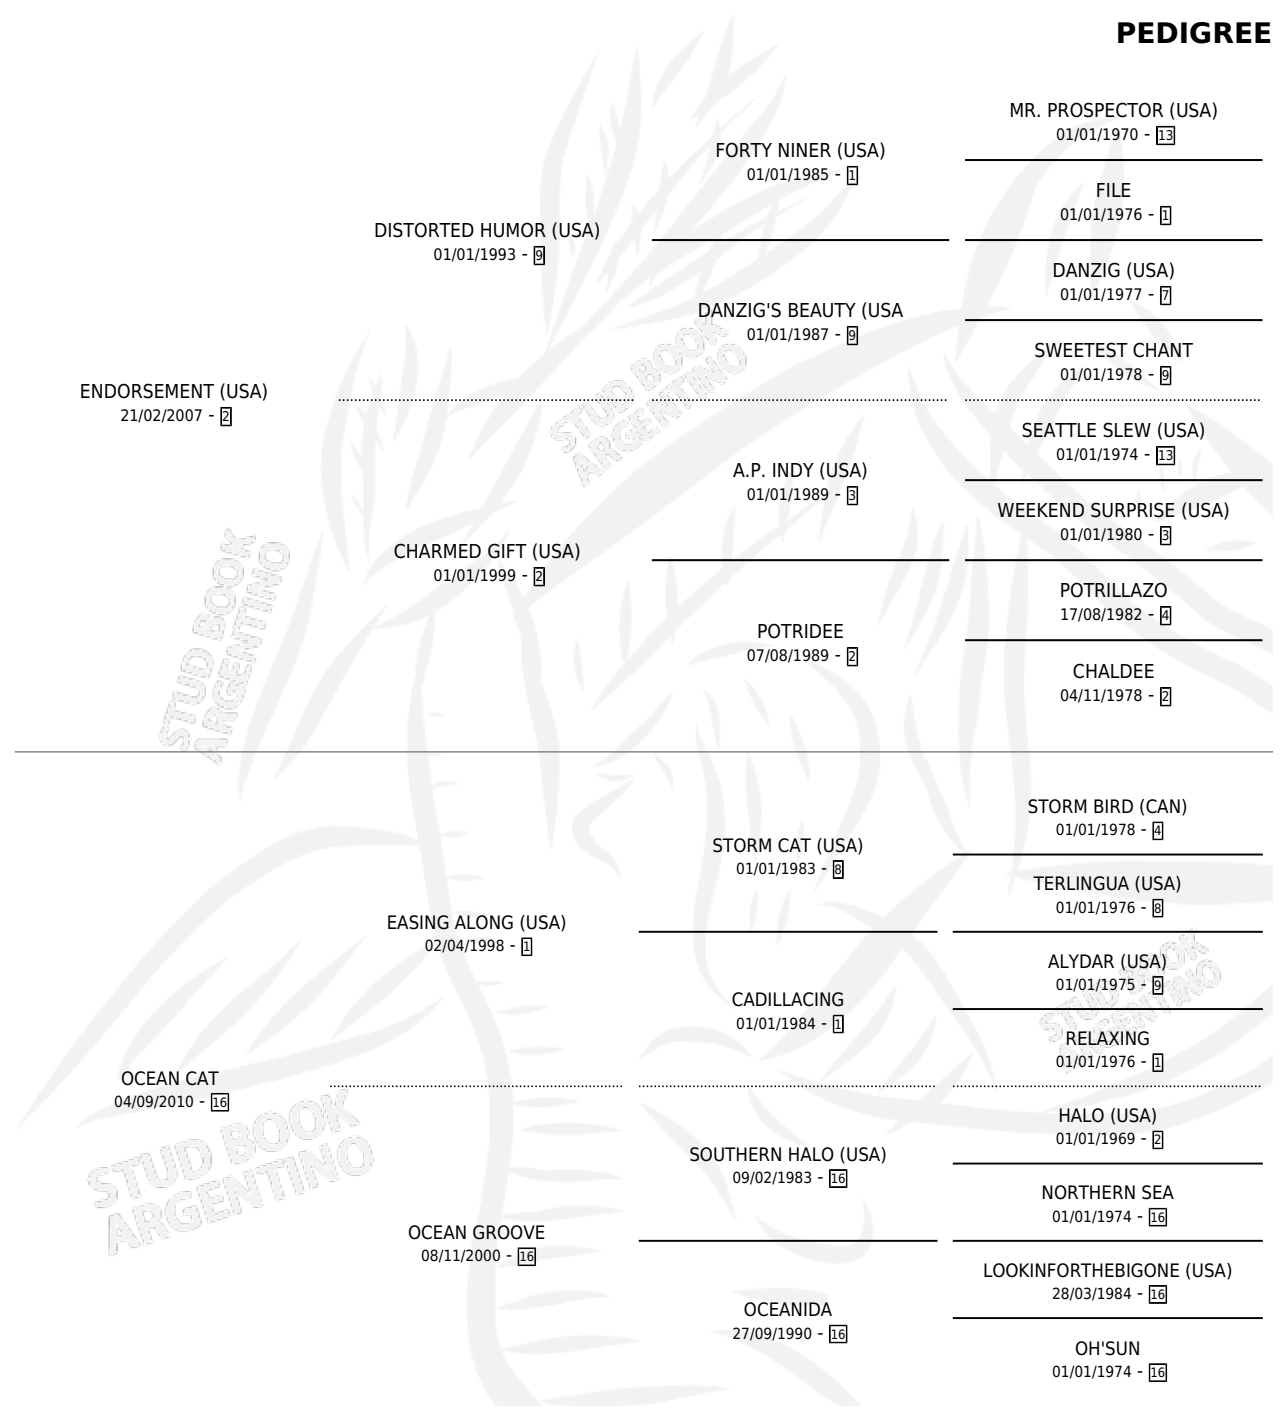

ENCAT

por **ENDORSEMENT (USA)** y **OCEAN CAT por EASING ALONG (USA)**

Argentina · Macho · Alazan · SP · 27/08/2022
Familia 16-d · Volumen 44

ESTADO

TIPIFICACIÓN SANGUÍNEA	X
TIPIFICACIÓN POR ADN	✓
PASAPORTE	✓
IDENTIFICACIÓN POR MICROCHIP	✓
REPRODUCTOR	X

Lugar de nacimiento: Masama
Criador: Masama

PEDIGREE

ENCAT

Datos oficiales del Stud Book Argentino

Documento generado el 27/04/2026

studbook.org.ar