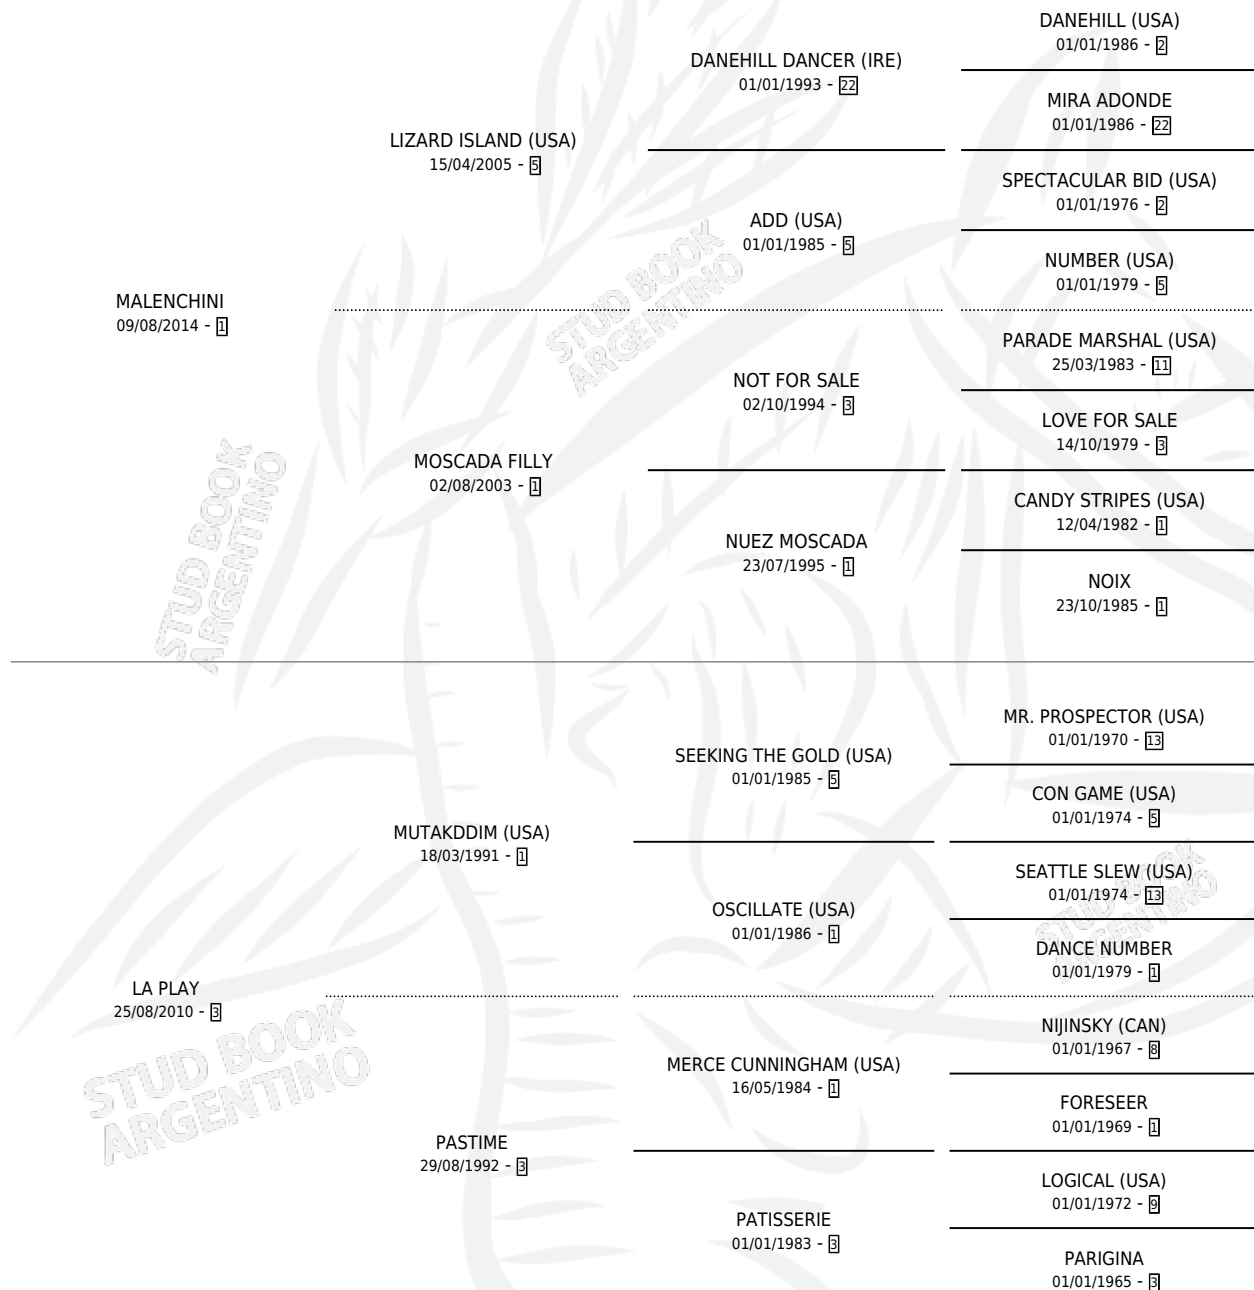

EL JUEGO

por MALENCINI y LA PLAY por MUTAKDDIM (USA)

Argentina · Macho · Alazan · SP · 16/08/2022
Familia 3-h · Volumen 44

ESTADO

TIPIFICACIÓN SANGUÍNEA	X
TIPIFICACIÓN POR ADN	✓
PASAPORTE	✓
IDENTIFICACIÓN POR MICROCHIP	✓
REPRODUCTOR	X

Lugar de nacimiento: Masama
Criador: Masama

PEDIGREE

CAMPAÑA

Solo carreras oficiales de Argentina

POR EDAD

EDAD	CC	1°	2°	3°	4°	5°	NP	CLC	CLG	CLCG1	CLGG1	IMPORTE	GANANCIA / CC
3 AÑOS	3	0	0	0	0	1	2	0	0	0	0	\$564,900	\$188,300
TOTALES	3	0	0	0	0	1	2	0	0	0	0	\$564,900	\$188,300
%		0.0%	0.0%	0.0%	0.0%	33.3%	66.7%	0.0%	0.0%	0.0%	0.0%		