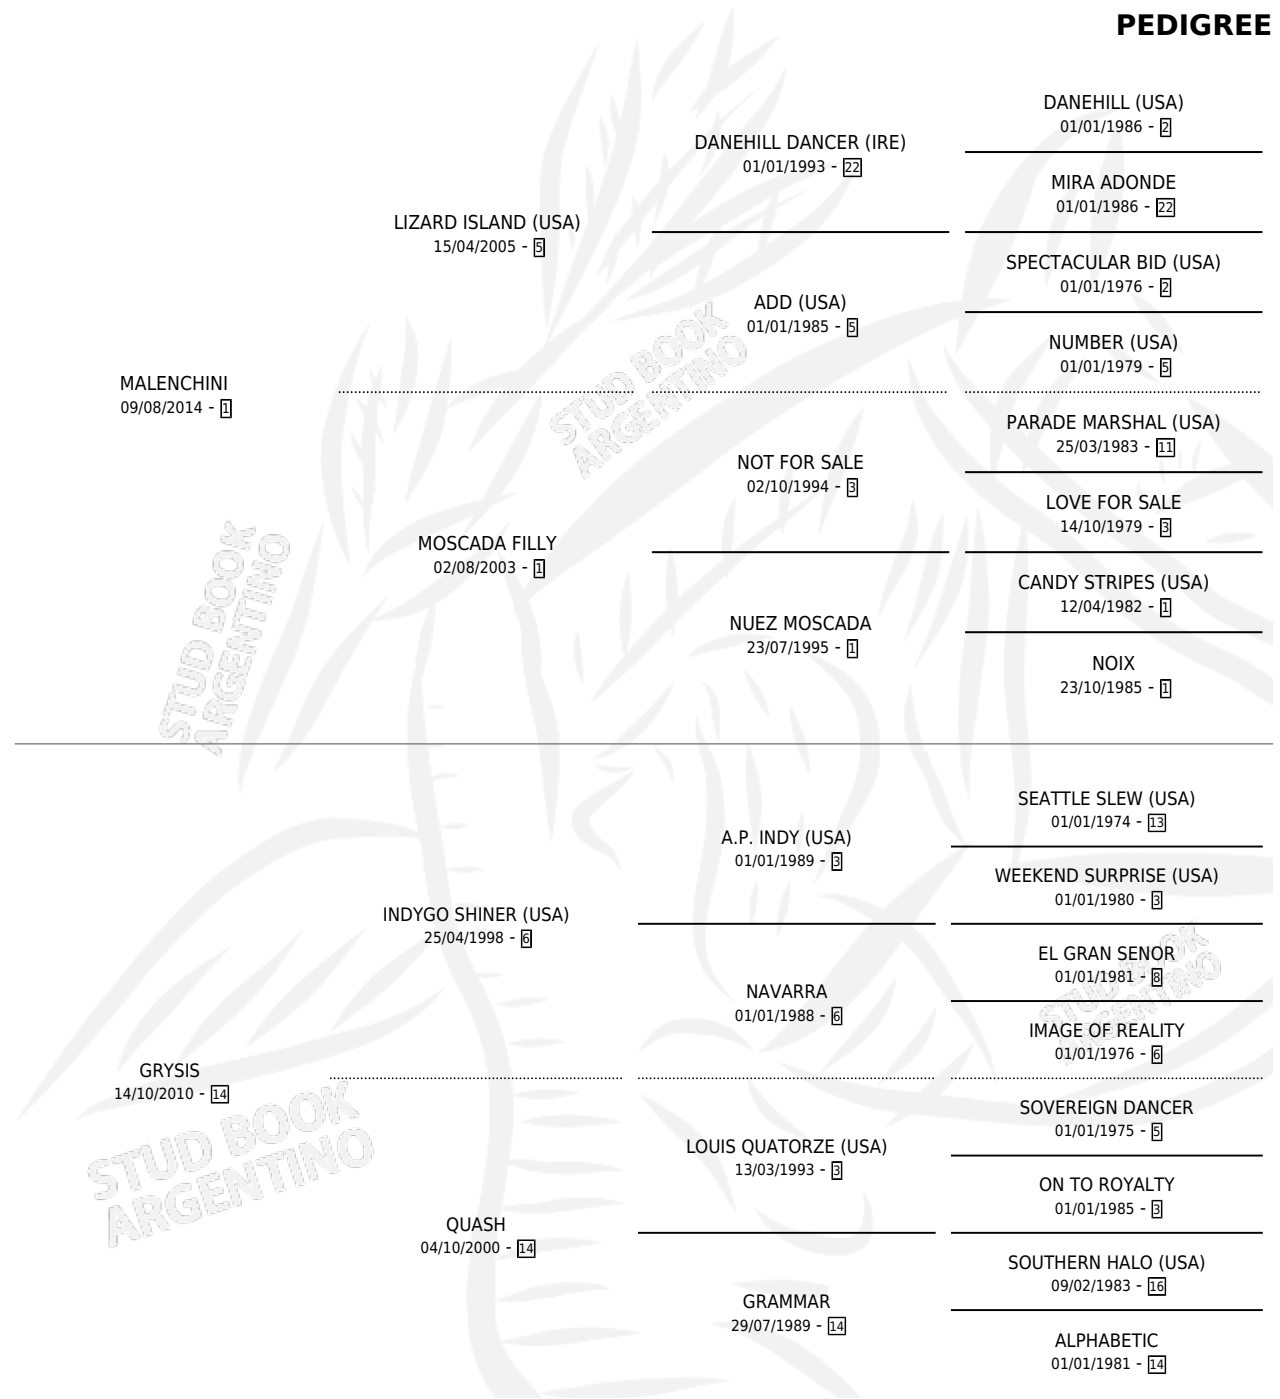

GRYSCHIN

por MALENCHINI y GRYSIS por INDYGO SHINER (USA)

Argentina · Macho · Zaino · SP · 13/08/2022
Familia 14-c · Volumen 44

ESTADO

TIPIFICACIÓN SANGUÍNEA	X
TIPIFICACIÓN POR ADN	✓
PASAPORTE	✓
IDENTIFICACIÓN POR MICROCHIP	✓
REPRODUCTOR	X

Lugar de nacimiento: Masama

Criador: Masama

PEDIGREE

CAMPAÑA

Solo carreras oficiales de Argentina

POR EDAD

EDAD	CC	1°	2°	3°	4°	5°	NP	CLC	CLG	CLCG1	CLGG1	IMPORTE	GANANCIA / CC
2 AÑOS	3	1	0	1	1	0	0	2	0	0	0	\$5,964,200	\$1,988,067
3 AÑOS	7	0	0	1	1	0	5	0	0	0	0	\$2,605,550	\$372,221
TOTALES	10	1	0	2	2	0	5	2	0	0	0	\$8,569,750	\$856,975
%		10.0%	0.0%	20.0%	20.0%	0.0%	50.0%	20.0%	0.0%	0.0%	0.0%		