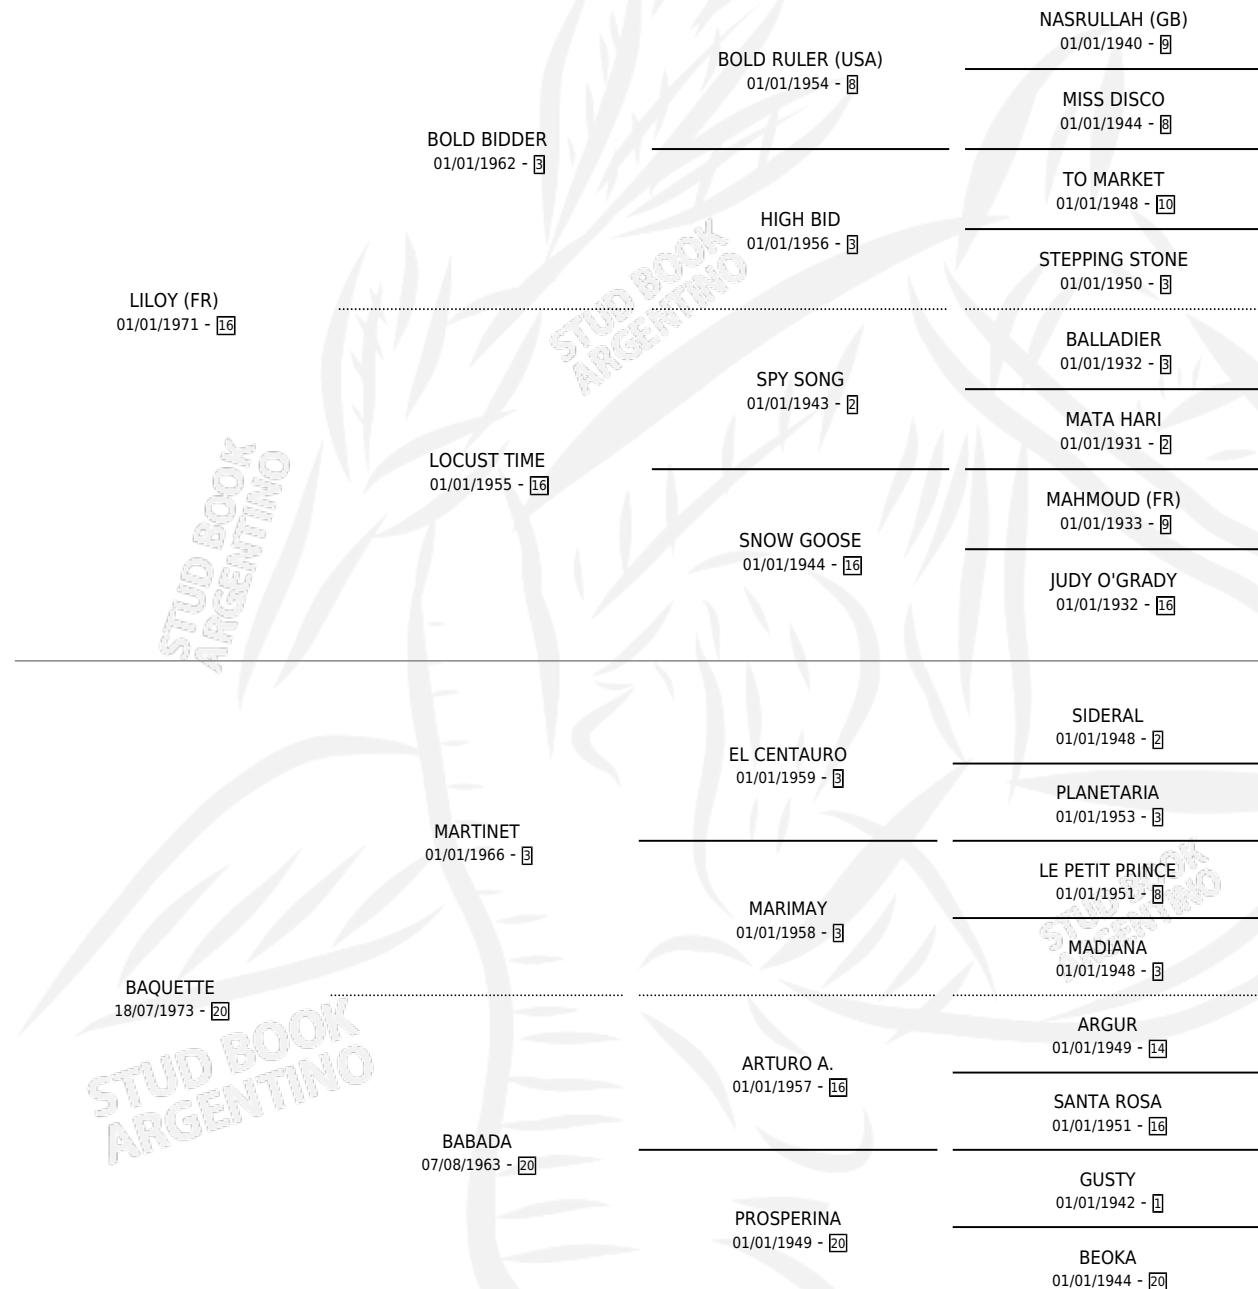

BOBCAT

por LILOY (FR) y BAQUETTE por MARTINET

Argentina · Macho · Zaino Colorado · SP · 13/09/1978
Familia 20 · Volumen 30

ESTADO

TIPIFICACIÓN SANGUÍNEA	✓
TIPIFICACIÓN POR ADN	X
PASAPORTE	X
IDENTIFICACIÓN POR MICROCHIP	X
REPRODUCTOR	✓

Lugar de nacimiento: Campo particular

Criador: Sin dato

~

HIJOS

	MACHOS	HEMBRAS
96 NACIERON	48	48
28 CORRIERON	16	12
14 GANARON	8	6
0 GANADORES CL	0 GANADORES GR	0 GANADORES G1

PEDIGREE