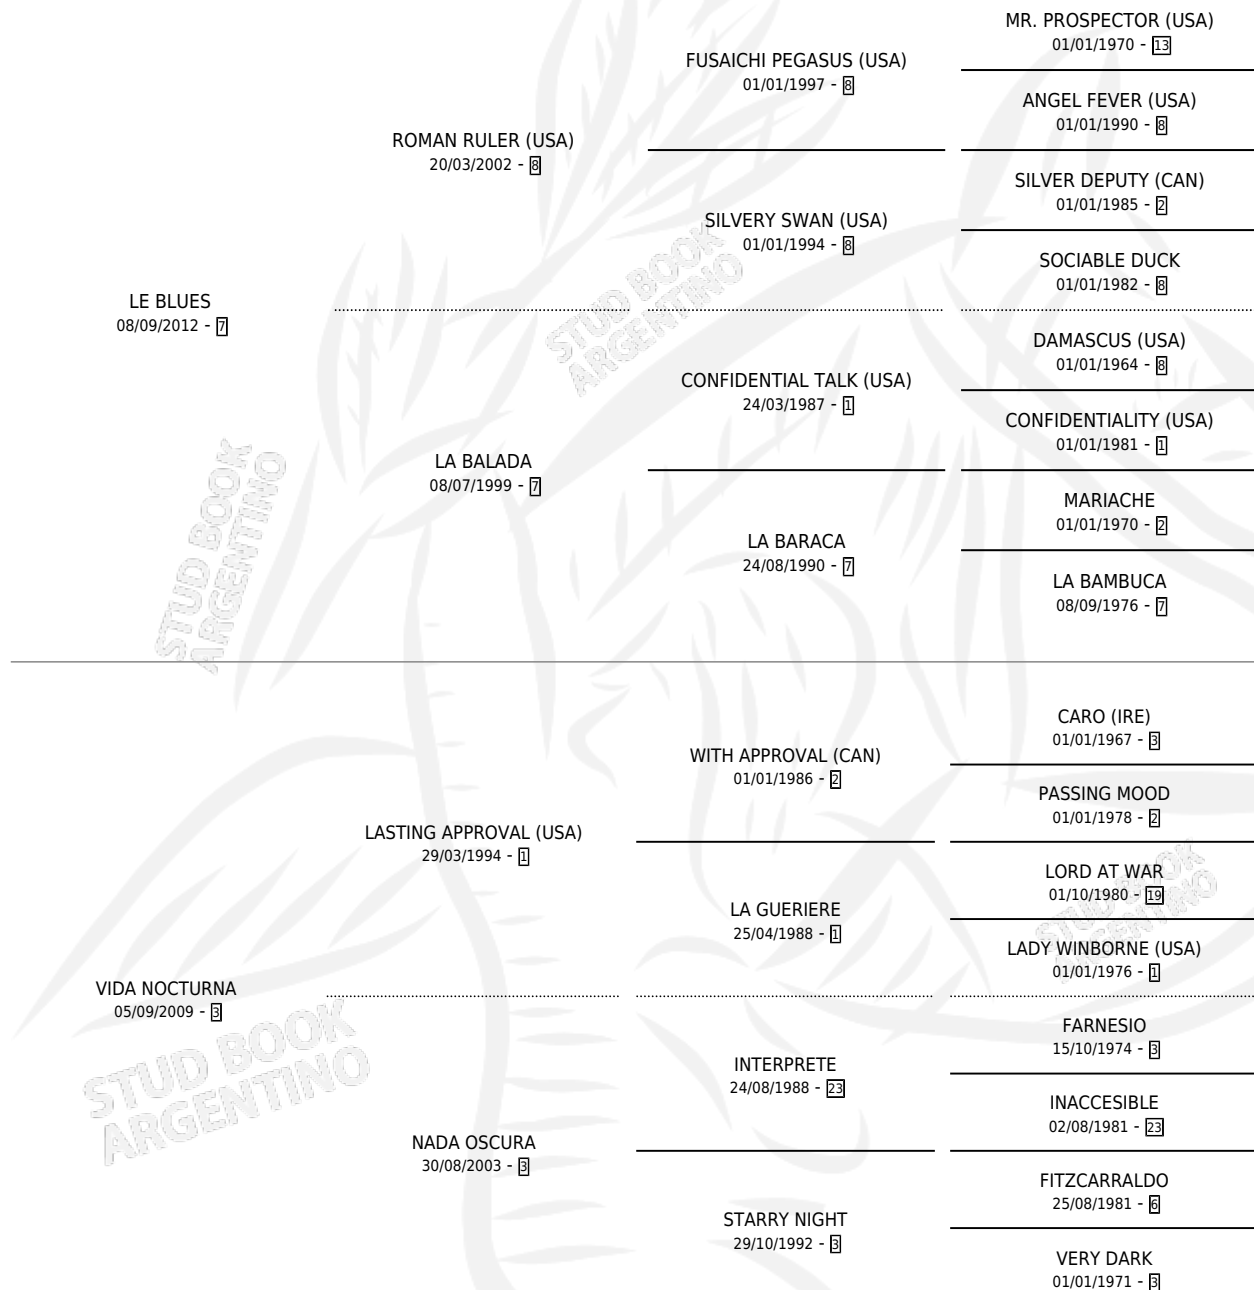

VIDA NATURAL

por LE BLUES y VIDA NOCTURNA por LASTING APPROVAL (USA)

Argentina · Hembra · Zaino · SP · 03/08/2022
Familia 3-n · Volumen 44

ESTADO

TIPIFICACIÓN SANGUÍNEA	X
TIPIFICACIÓN POR ADN	✓
PASAPORTE	✓
IDENTIFICACIÓN POR MICROCHIP	✓
REPRODUCTOR	X

Lugar de nacimiento: Vacacion

Criador: Vacacion

PEDIGREE

CAMPAÑA

Solo carreras oficiales de Argentina

POR EDAD

EDAD	CC	1°	2°	3°	4°	5°	NP	CLC	CLG	CLCG1	CLGG1	IMPORTE	GANANCIA / CC
3 AÑOS	2	0	0	0	2	0	0	0	0	0	0	\$603,000	\$301,500
TOTALES	2	0	0	0	2	0	0	0	0	0	0	\$603,000	\$301,500
%		0.0%	0.0%	0.0%	100%	0.0%	0.0%	0.0%	0.0%	0.0%	0.0%		