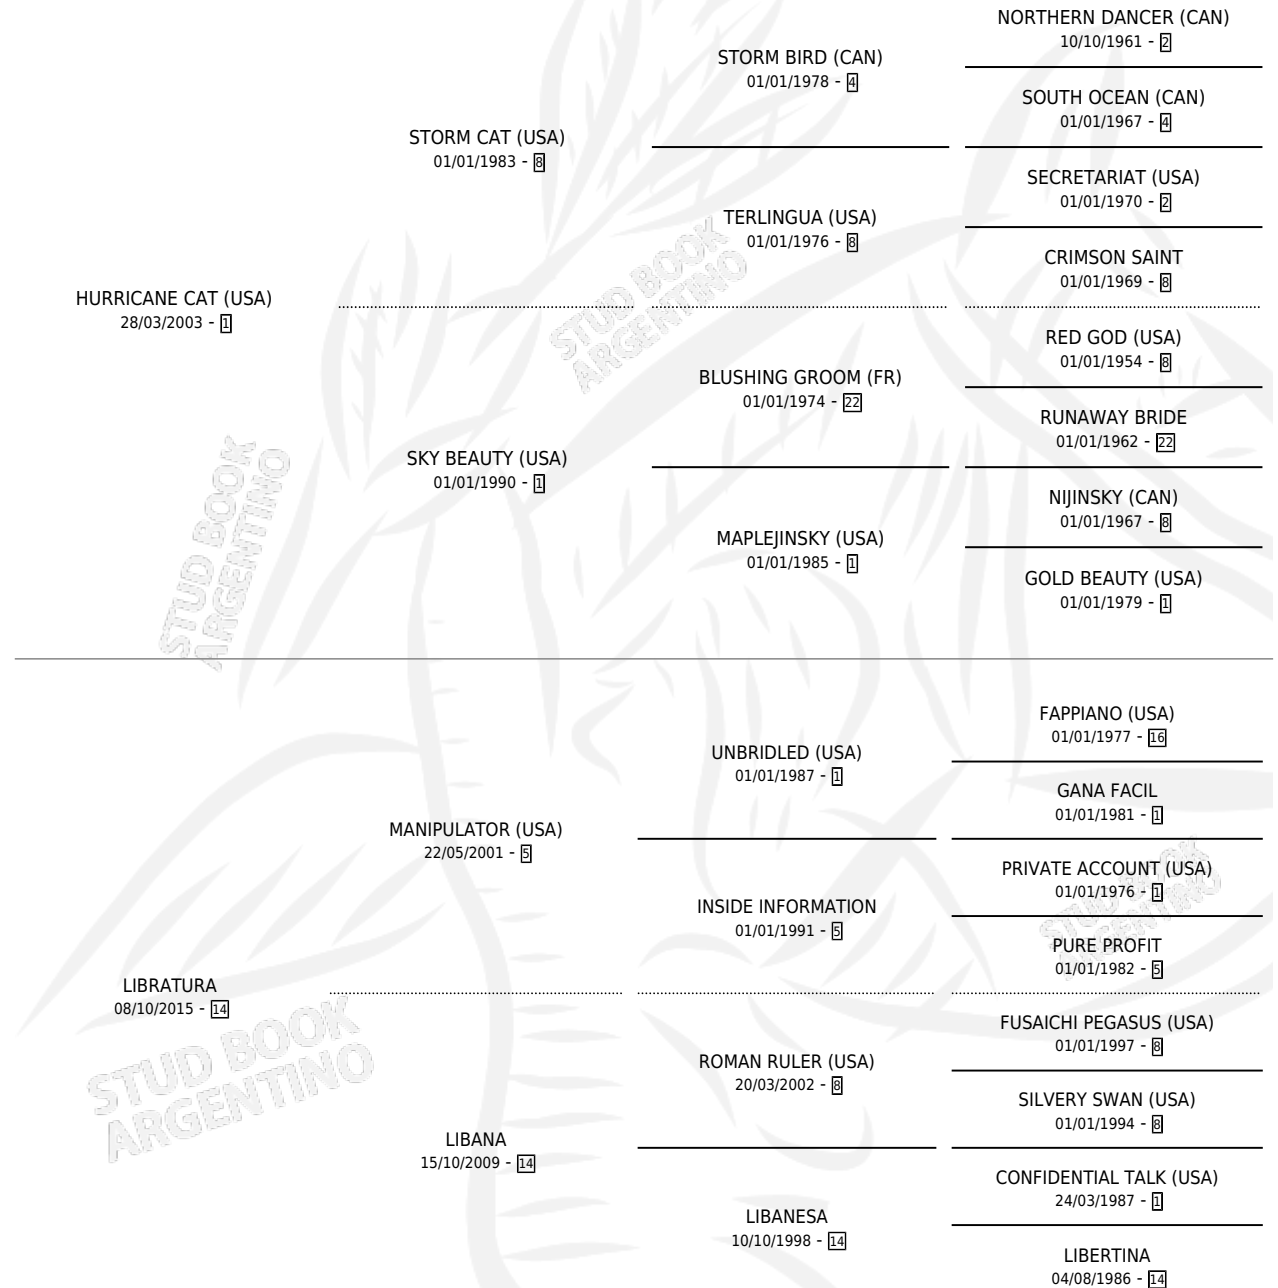

LIBERTO

por **HURRICANE CAT (USA)** y **LIBRATURA** por **MANIPULATOR (USA)**

Argentina · Macho · Zaino · SP · 09/08/2022
Familia 14-e · Volumen 44

ESTADO

TIPIFICACIÓN SANGUÍNEA	X
TIPIFICACIÓN POR ADN	✓
PASAPORTE	✓
IDENTIFICACIÓN POR MICROCHIP	✓
REPRODUCTOR	X

Lugar de nacimiento: Vacacion

Criador: Vacacion

PEDIGREE

CAMPAÑA

Solo carreras oficiales de Argentina

POR EDAD

EDAD	CC	1°	2°	3°	4°	5°	NP	CLC	CLG	CLCG1	CLGG1	IMPORTE	GANANCIA / CC
2 AÑOS	6	1	3	1	0	0	1	3	0	1	0	\$16,720,000	\$2,786,667
3 AÑOS	7	2	1	0	1	1	2	6	1	2	0	\$38,796,750	\$5,542,393
TOTALES	13	3	4	1	1	1	3	9	1	3	0	\$55,516,750	\$4,270,519
%		23.1%	30.8%	7.7%	7.7%	7.7%	23.1%	69.2%	11.1%	33.3%	0.0%		