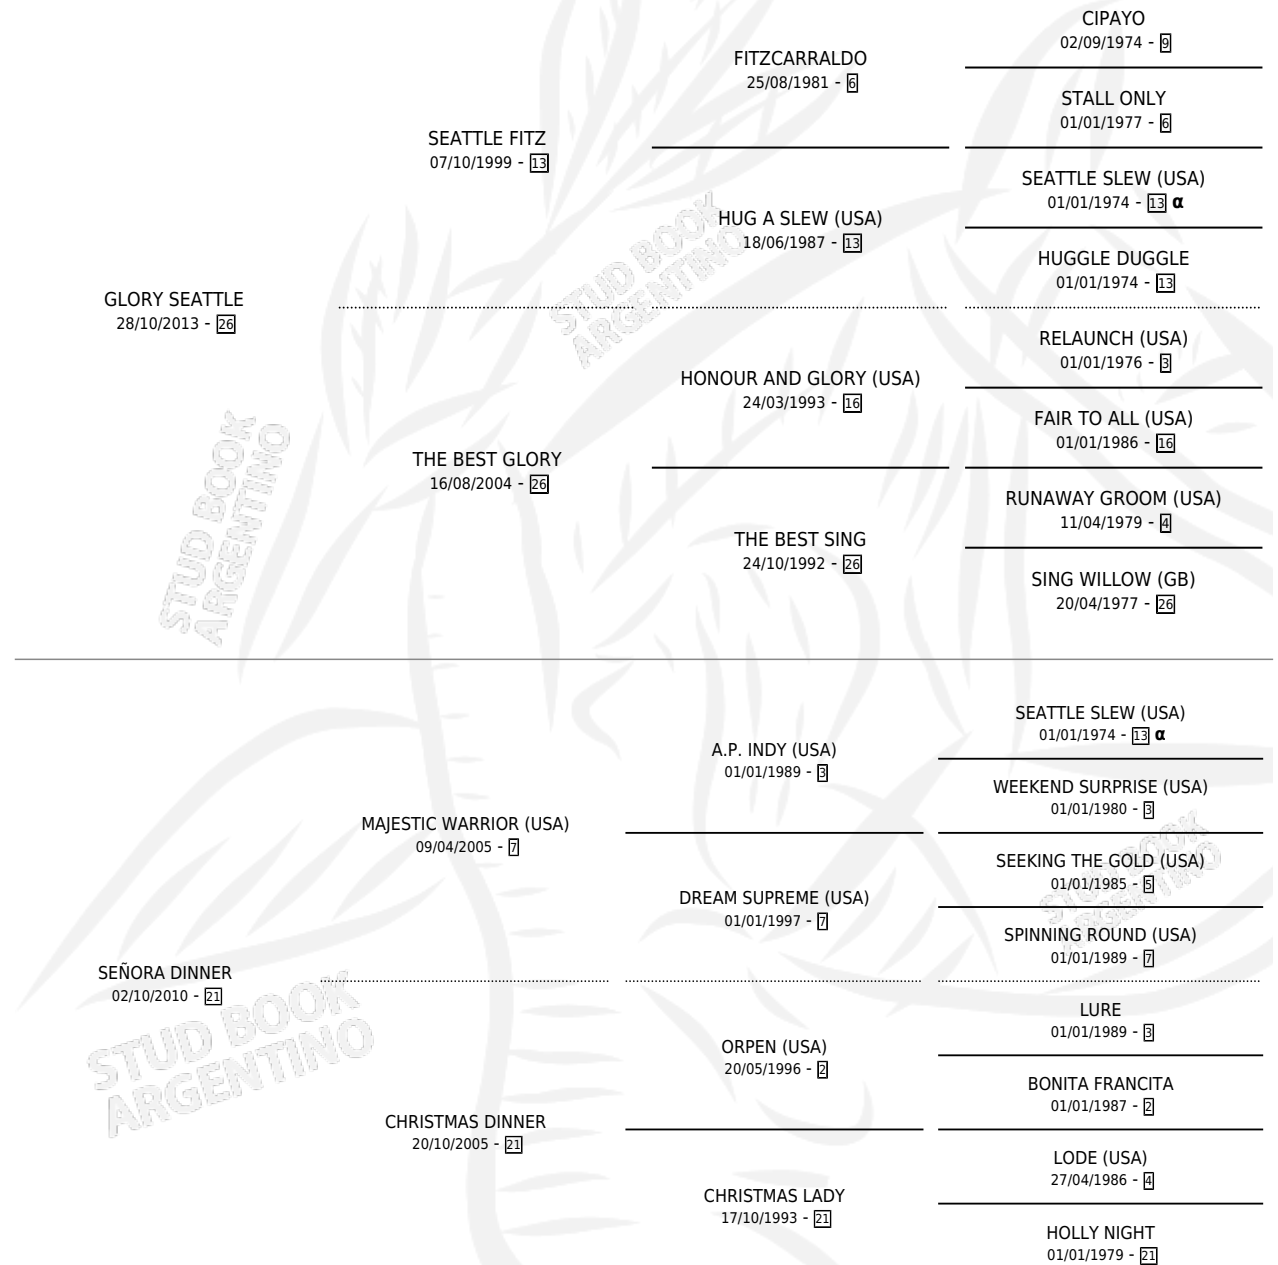

SOY GLORY

por **GLORY SEATTLE** y **SEÑORA DINNER** por **MAJESTIC WARRIOR (USA)**

Argentina · Macho · Zaino Colorado · SP · 30/08/2021
Familia 21-a · Volumen 44

ESTADO

TIPIFICACIÓN SANGUÍNEA	X
TIPIFICACIÓN POR ADN	✓
PASAPORTE	✓
IDENTIFICACIÓN POR MICROCHIP	✓
REPRODUCTOR	X

Lugar de nacimiento: Polo

Criador: Polo

PEDIGREE

INBREEDING : α

SOY GLORY

Datos oficiales del Stud Book Argentino

Documento generado el 26/04/2026

studbook.org.ar