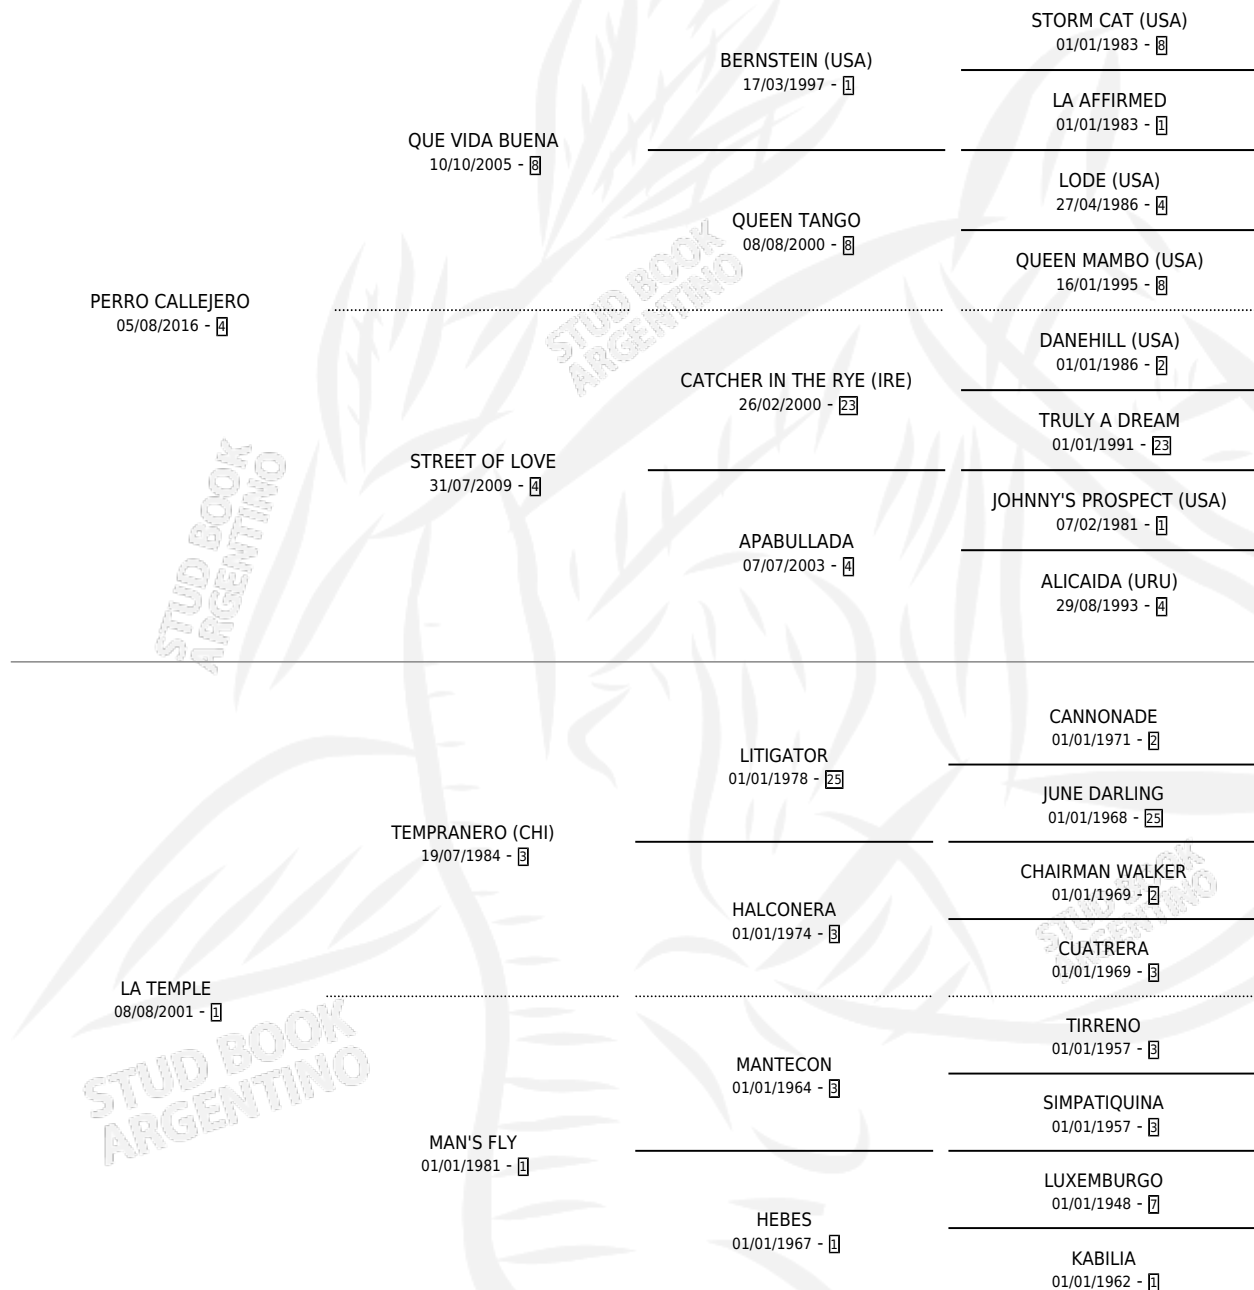

PERRO DE LA NOCHE

por **PERRO CALLEJERO** y **LA TEMPLE** por **TEMPRANERO (CHI)**

Argentina · Macho · Zaino · SP · 15/08/2022
Familia 1-h · Volumen 44

ESTADO

TIPIFICACIÓN SANGUÍNEA	X
TIPIFICACIÓN POR ADN	✓
PASAPORTE	✓
IDENTIFICACIÓN POR MICROCHIP	✓
REPRODUCTOR	X

Lugar de nacimiento: Don Florentino
Criador: Don Florentino

PEDIGREE

CAMPAÑA

Solo carreras oficiales de Argentina

POR EDAD

EDAD	CC	1°	2°	3°	4°	5°	NP	CLC	CLG	CLCG1	CLGG1	IMPORTE	GANANCIA / CC
2 AÑOS	1	0	0	0	1	0	0	1	0	0	0	\$800,000	\$800,000
3 AÑOS	5	2	1	0	2	0	0	0	0	0	0	\$12,300,000	\$2,460,000
TOTALES	6	2	1	0	3	0	0	1	0	0	0	\$13,100,000	\$2,183,333
%		33.3%	16.7%	0.0%	50.0%	0.0%	0.0%	16.7%	0.0%	0.0%	0.0%		