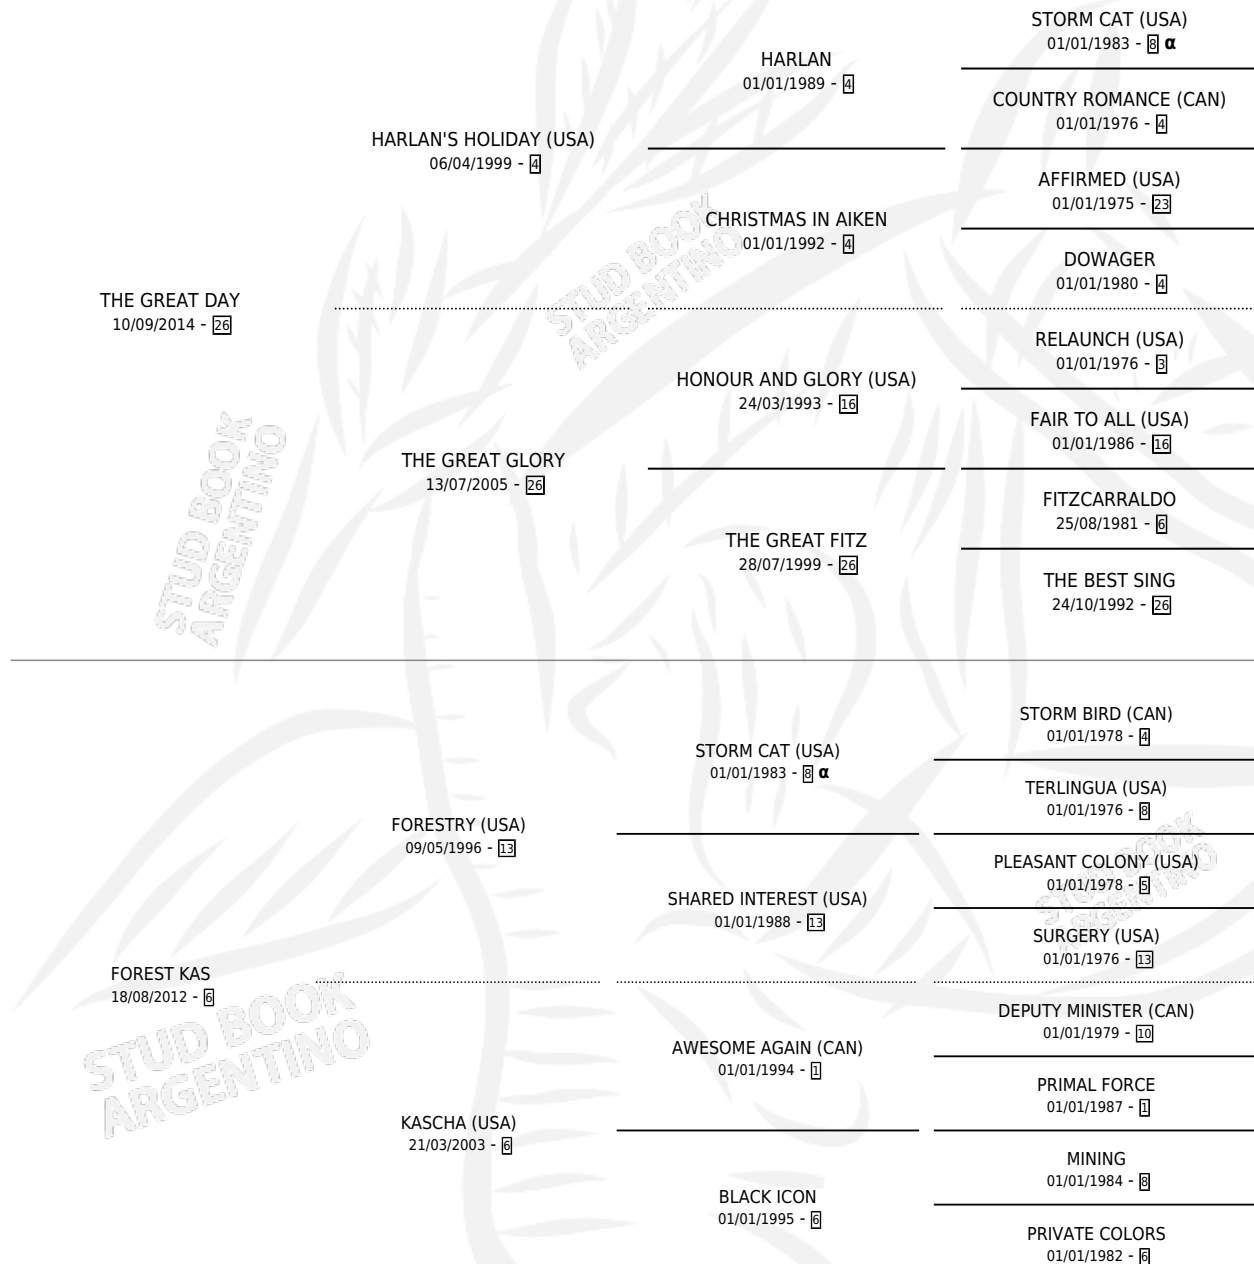

## ESTADO

TIPIFICACIÓN SANGUÍNEA	X
TIPIFICACIÓN POR ADN	✓
PASAPORTE	✓
IDENTIFICACIÓN POR MICROCHIP	✓
REPRODUCTOR	X

**Lugar de nacimiento:** Firmamento

**Criador:** Firmamento

## PEDIGREE

INBREEDING : α