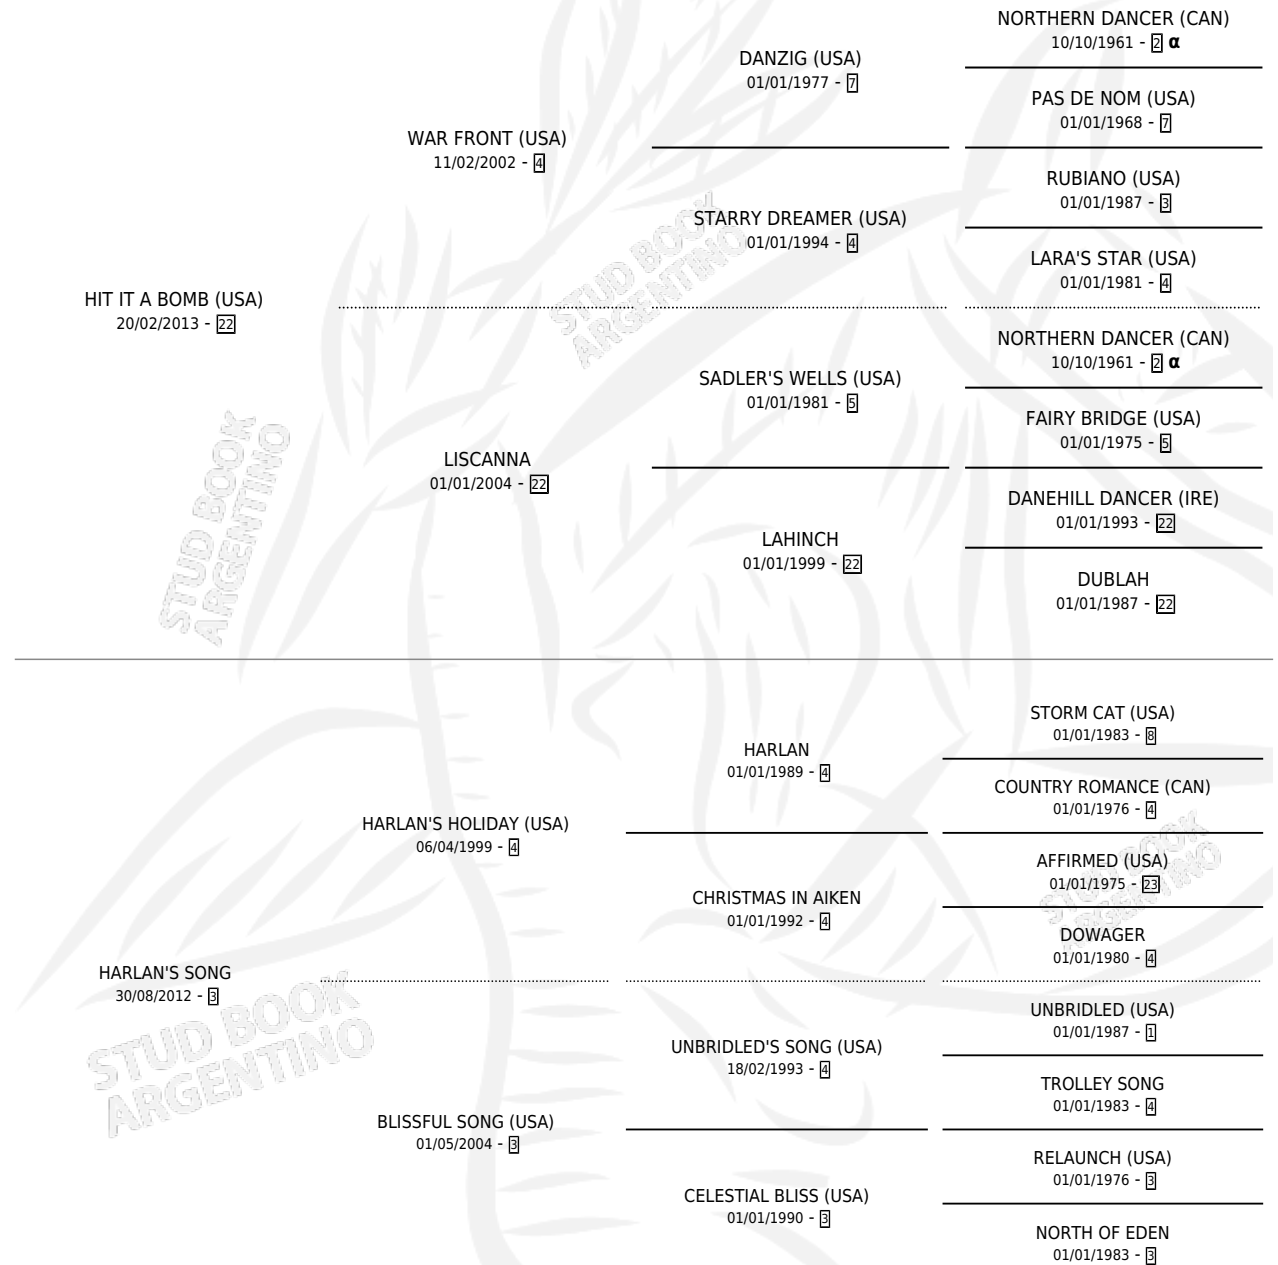

HARLAN'S HIT

por HIT IT A BOMB (USA) y HARLAN'S SONG por
HARLAN'S HOLIDAY (USA)

Argentina · Hembra · Zaino · SP · 24/08/2022
Familia 3-h · Volumen 44

ESTADO

TIPIFICACIÓN SANGUÍNEA	X
TIPIFICACIÓN POR ADN	✓
PASAPORTE	✓
IDENTIFICACIÓN POR MICROCHIP	✓
REPRODUCTOR	X

Lugar de nacimiento: Firmamento

Criador: Firmamento

PEDIGREE

INBREEDING : α

CAMPAÑA

Solo carreras oficiales de Argentina

POR EDAD

EDAD	CC	1°	2°	3°	4°	5°	NP	CLC	CLG	CLCG1	CLGG1	IMPORTE	GANANCIA / CC
2 AÑOS	1	0	0	0	0	0	1	0	0	0	0	\$100,000	\$100,000
3 AÑOS	1	0	0	0	0	0	1	0	0	0	0	\$150,000	\$150,000
TOTALES	2	0	0	0	0	0	2	0	0	0	0	\$250,000	\$125,000
%		0.0%	0.0%	0.0%	0.0%	0.0%	100%	0.0%	0.0%	0.0%	0.0%		