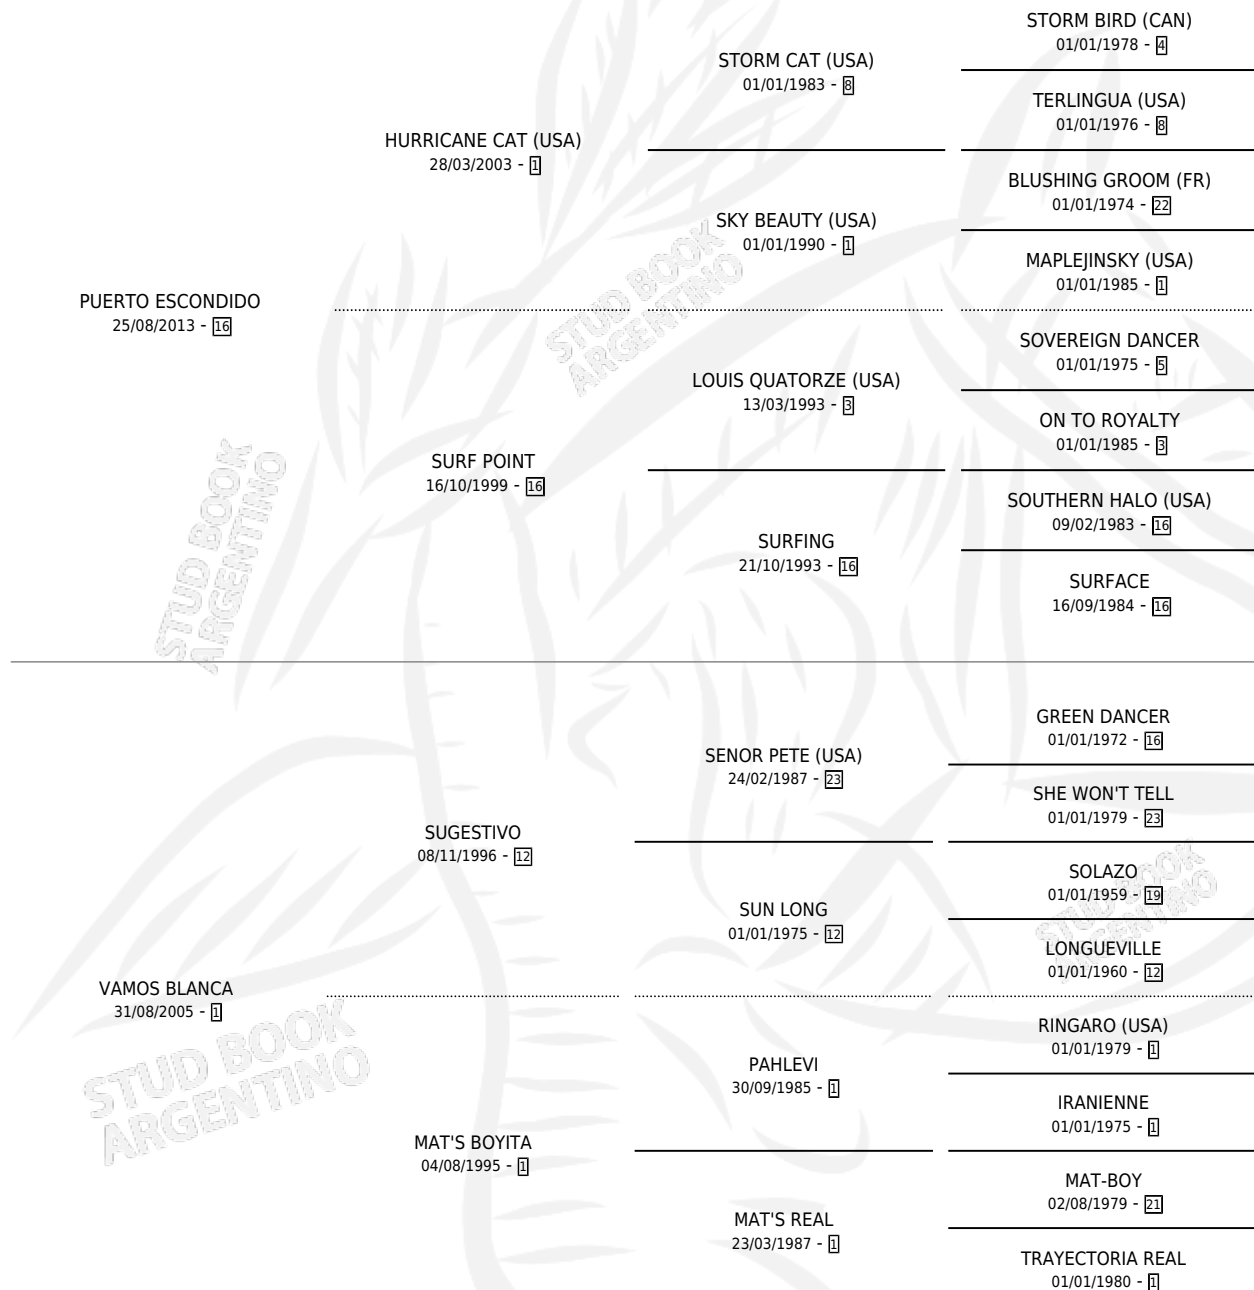

BAY ESCONDIDA

por **PUERTO ESCONDIDO** y **VAMOS BLANCA** por **SUGESTIVO**

Argentina · Hembra · Tordillo · SP · 30/07/2022
Familia 1-e · Volumen 44

ESTADO

TIPIFICACIÓN SANGUÍNEA	X
TIPIFICACIÓN POR ADN	✓
PASAPORTE	✓
IDENTIFICACIÓN POR MICROCHIP	✓
REPRODUCTOR	X

Lugar de nacimiento: La Eterna Cecilia

Criador: La Eterna Cecilia

PEDIGREE

BAY ESCONDIDA

Datos oficiales del Stud Book Argentino

Documento generado el 05/05/2026

studbook.org.ar