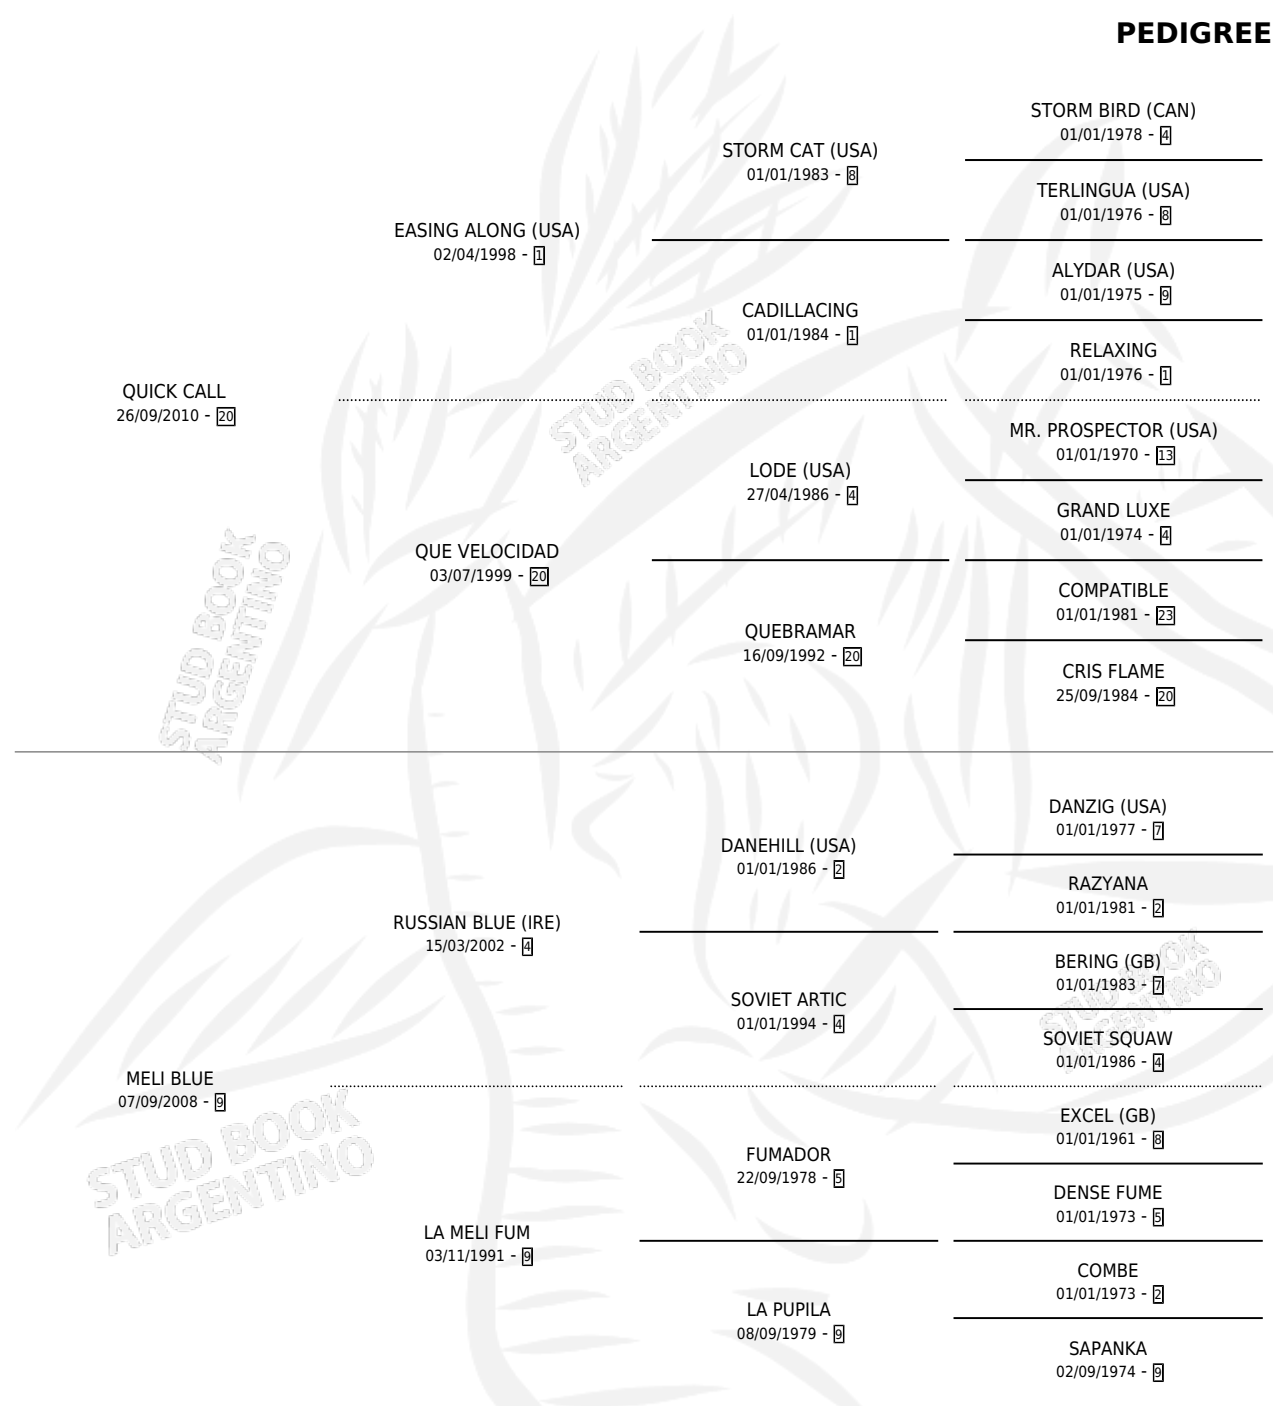

# MONEDA BLUE

por QUICK CALL y MELI BLUE por RUSSIAN BLUE (IRE)

Argentina · Hembra · Zaino · SP · 24/08/2022  
Familia 9-c · Volumen 44

## ESTADO

TIPIFICACIÓN SANGUÍNEA	X
TIPIFICACIÓN POR ADN	✓
PASAPORTE	✓
IDENTIFICACIÓN POR MICROCHIP	✓
REPRODUCTOR	X

**Lugar de nacimiento:** 14 De Julio

**Criador:** 14 De Julio

## PEDIGREE