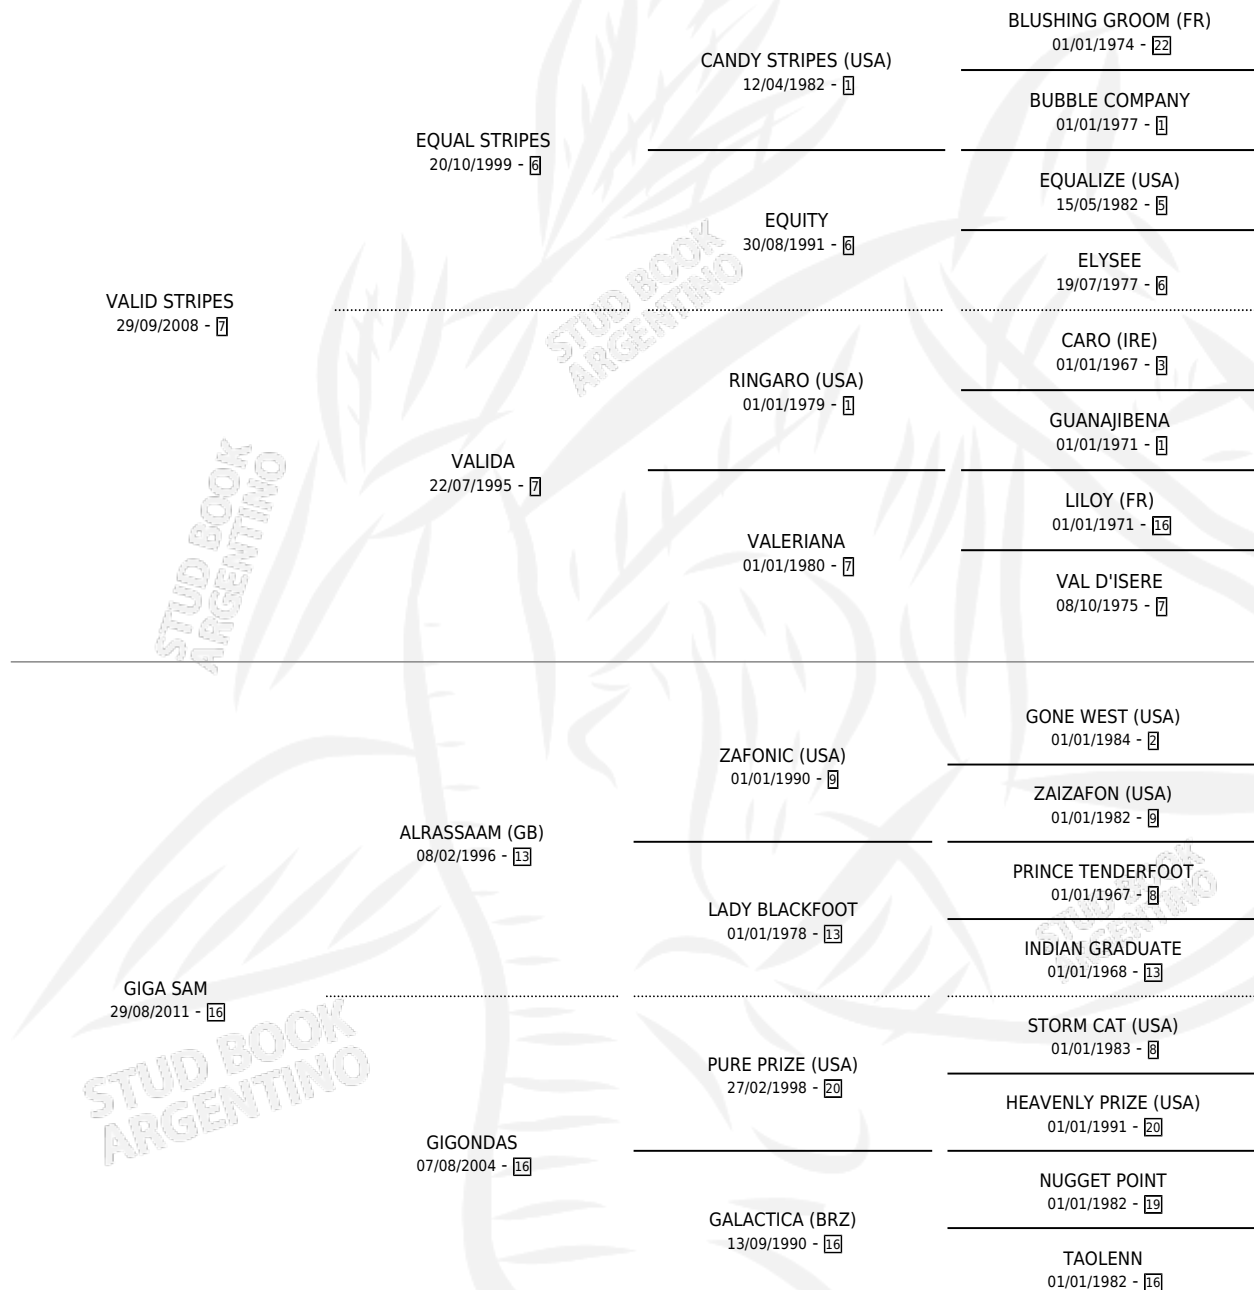

VALID GIGA

por VALID STRIPES y GIGA SAM por ALRASSAAM (GB)

Argentina · Hembra · Zaino · SP · 09/08/2022
Familia 16-g · Volumen 44

ESTADO

TIPIFICACIÓN SANGUÍNEA	X
TIPIFICACIÓN POR ADN	✓
PASAPORTE	✓
IDENTIFICACIÓN POR MICROCHIP	✓
REPRODUCTOR	X

Lugar de nacimiento: Don Yayo
Criador: Solveyra Eduardo Alfredo

PEDIGREE

CAMPAÑA

Solo carreras oficiales de Argentina

POR EDAD

EDAD	CC	1°	2°	3°	4°	5°	NP	CLC	CLG	CLCG1	CLGG1	IMPORTE	GANANCIA / CC
3 AÑOS	6	0	0	0	1	1	4	0	0	0	0	\$970,000	\$161,667
TOTALES	6	0	0	0	1	1	4	0	0	0	0	\$970,000	\$161,667
%		0.0%	0.0%	0.0%	16.7%	16.7%	66.7%	0.0%	0.0%	0.0%	0.0%		