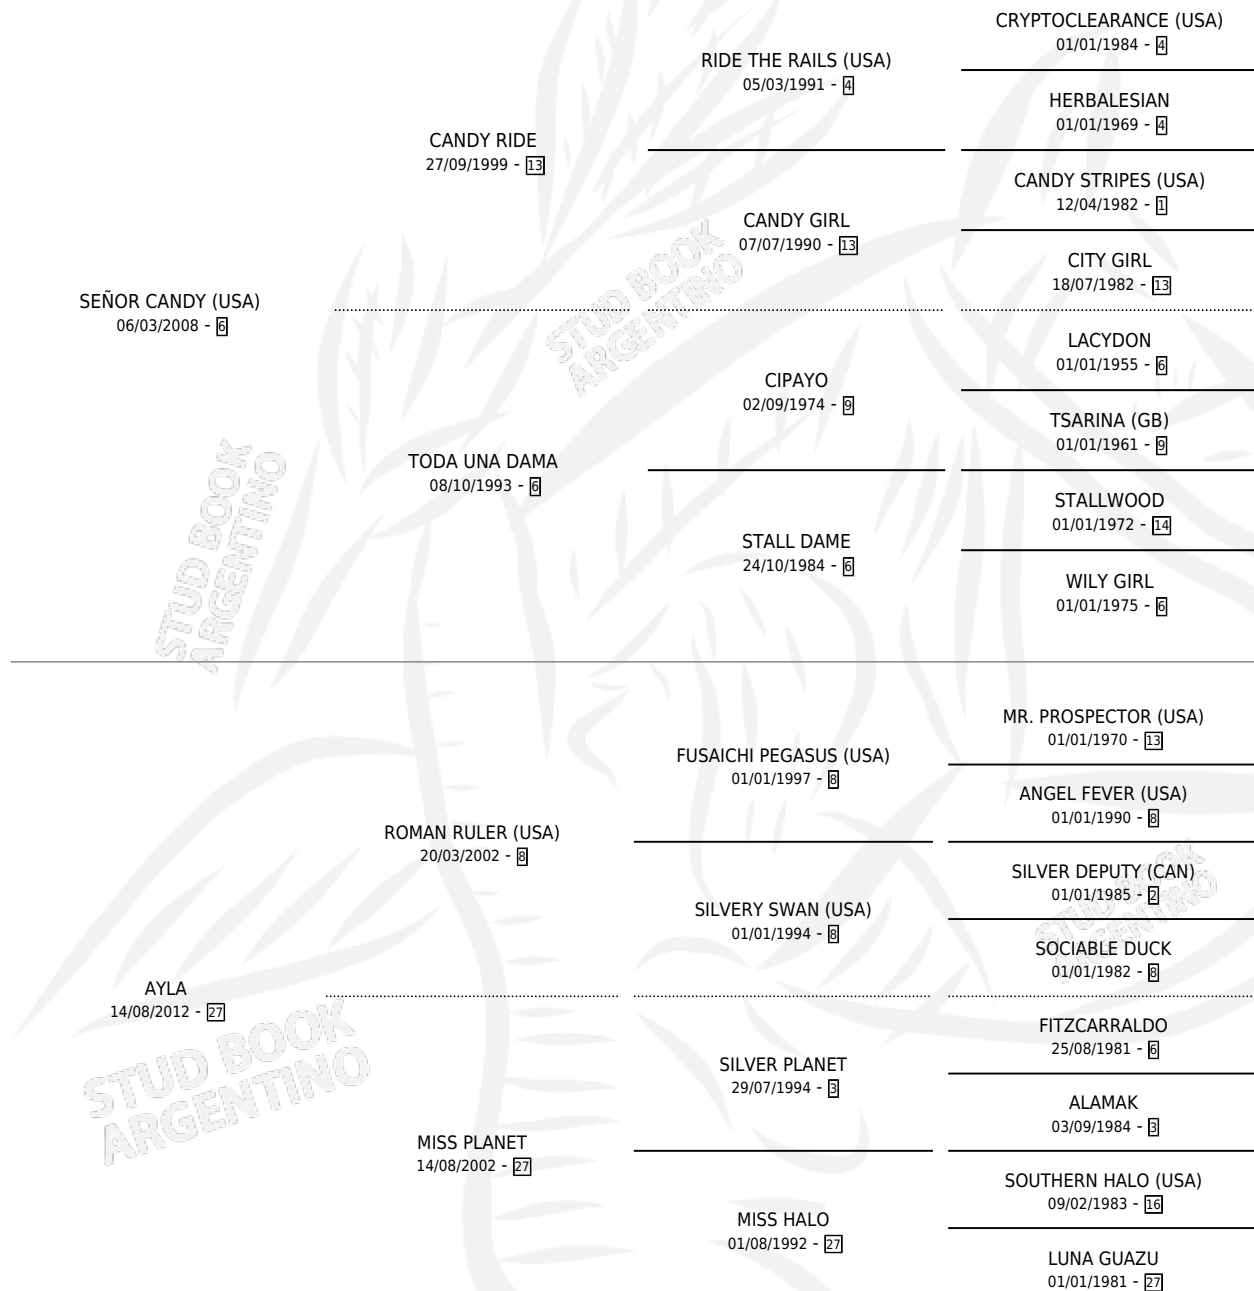

HAPPY VALLEY

por SEÑOR CANDY (USA) y AYLA por ROMAN RULER (USA)

Argentina · Hembra · Alazan · SP · 11/07/2022
Familia 27-a · Volumen 44

ESTADO

| | |
|------------------------------|---|
| TIPIFICACIÓN SANGUÍNEA | X |
| TIPIFICACIÓN POR ADN | ✓ |
| PASAPORTE | ✓ |
| IDENTIFICACIÓN POR MICROCHIP | ✓ |
| REPRODUCTOR | X |

Lugar de nacimiento: Rodeo Chico
Criador: Rodeo Chico

PEDIGREE

CAMPAÑA

Solo carreras oficiales de Argentina

POR EDAD

| EDAD | CC | 1° | 2° | 3° | 4° | 5° | NP | CLC | CLG | CLCG1 | CLGG1 | IMPORTE | GANANCIA / CC |
|---------|----|-------|------|------|-------|-------|-------|------|------|-------|-------|-------------|---------------|
| 3 AÑOS | 4 | 1 | 0 | 0 | 1 | 1 | 1 | 0 | 0 | 0 | 0 | \$7,115,000 | \$1,778,750 |
| TOTALES | 4 | 1 | 0 | 0 | 1 | 1 | 1 | 0 | 0 | 0 | 0 | \$7,115,000 | \$1,778,750 |
| % | | 25.0% | 0.0% | 0.0% | 25.0% | 25.0% | 25.0% | 0.0% | 0.0% | 0.0% | 0.0% | | |