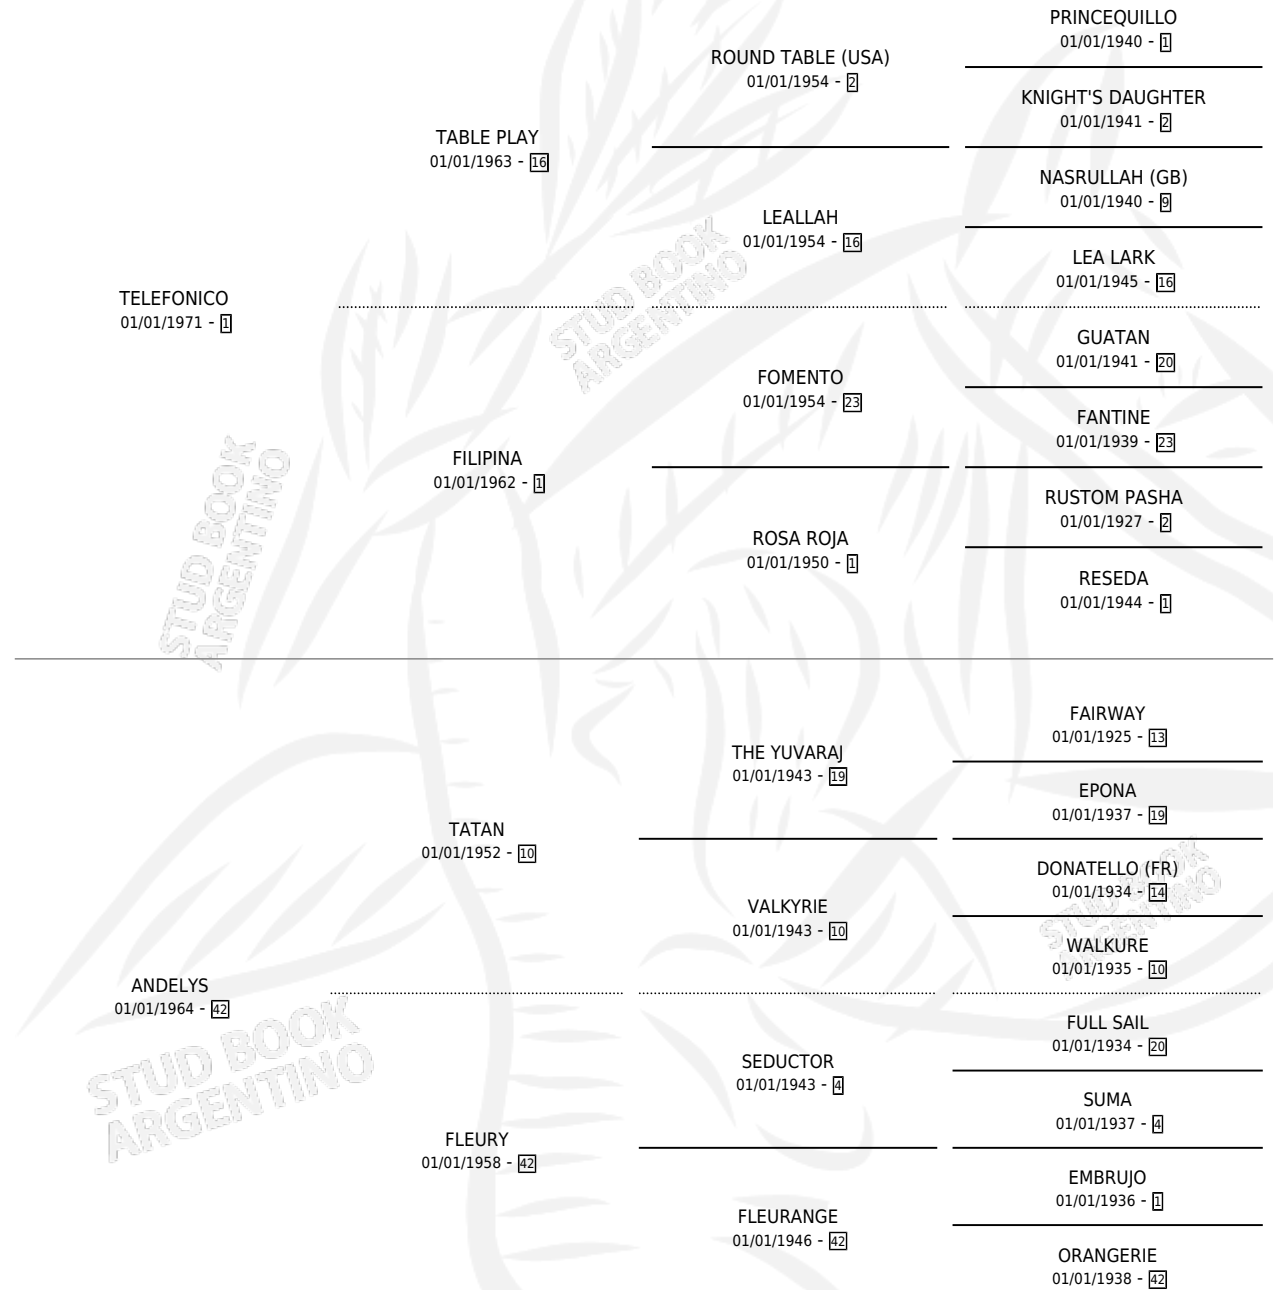

ANDARIEGO TEL

por TELEFONICO y ANDELYS por TATAN

Argentina · Macho · Alazan · SP · 06/09/1978
Familia 42 · Volumen 30

ESTADO

TIPIFICACIÓN SANGUÍNEA	X
TIPIFICACIÓN POR ADN	X
PASAPORTE	X
IDENTIFICACIÓN POR MICROCHIP	X
REPRODUCTOR	X

Lugar de nacimiento: Campo particular

Criador: Sin dato

PEDIGREE

CAMPAÑA

Solo carreras oficiales de Argentina

POR EDAD

EDAD	CC	1°	2°	3°	4°	5°	NP	CLC	CLG	CLCG1	CLGG1	IMPORTE	GANANCIA / CC
3 AÑOS	1	1	0	0	0	0	0	0	0	0	0	\$0	\$0
4 AÑOS	1	1	0	0	0	0	0	0	0	0	0	\$0	\$0
TOTALES	2	2	0	0	0	0	0	0	0	0	0	\$0	\$0
%		100%	0.0%	0.0%	0.0%	0.0%	0.0%	0.0%	0.0%	0.0%	0.0%		