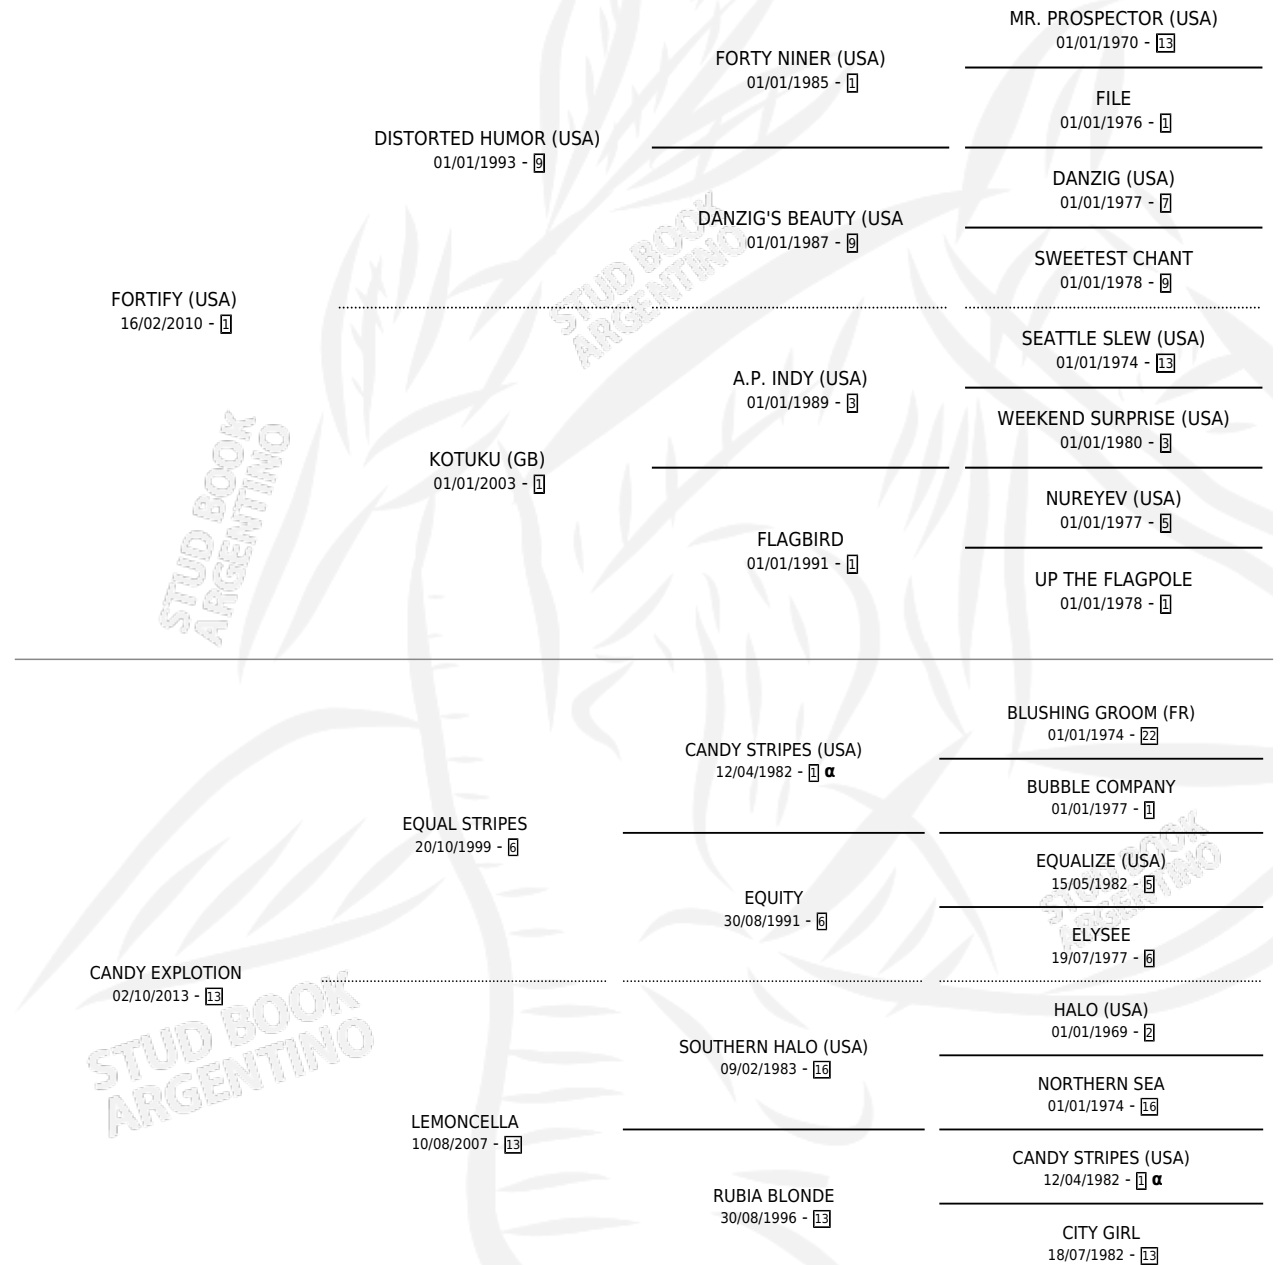

CANDY FOR

por FORTIFY (USA) y CANDY EXPLOTION por EQUAL STRIPES

Argentina · Hembra · Zaino · SP · 23/07/2022
Familia 13-c · Volumen 44

ESTADO

TIPIFICACIÓN SANGUÍNEA	X
TIPIFICACIÓN POR ADN	✓
PASAPORTE	✓
IDENTIFICACIÓN POR MICROCHIP	✓
REPRODUCTOR	X

Lugar de nacimiento: Rodeo Chico
Criador: Rodeo Chico

PEDIGREE

INBREEDING : α

CAMPAÑA

Solo carreras oficiales de Argentina

POR EDAD

EDAD	CC	1°	2°	3°	4°	5°	NP	CLC	CLG	CLCG1	CLGG1	IMPORTE	GANANCIA / CC
3 AÑOS	1	0	0	0	0	0	1	0	0	0	0	\$100,000	\$100,000
TOTALES	1	0	0	0	0	0	1	0	0	0	0	\$100,000	\$100,000
%		0.0%	0.0%	0.0%	0.0%	0.0%	100%	0.0%	0.0%	0.0%	0.0%		