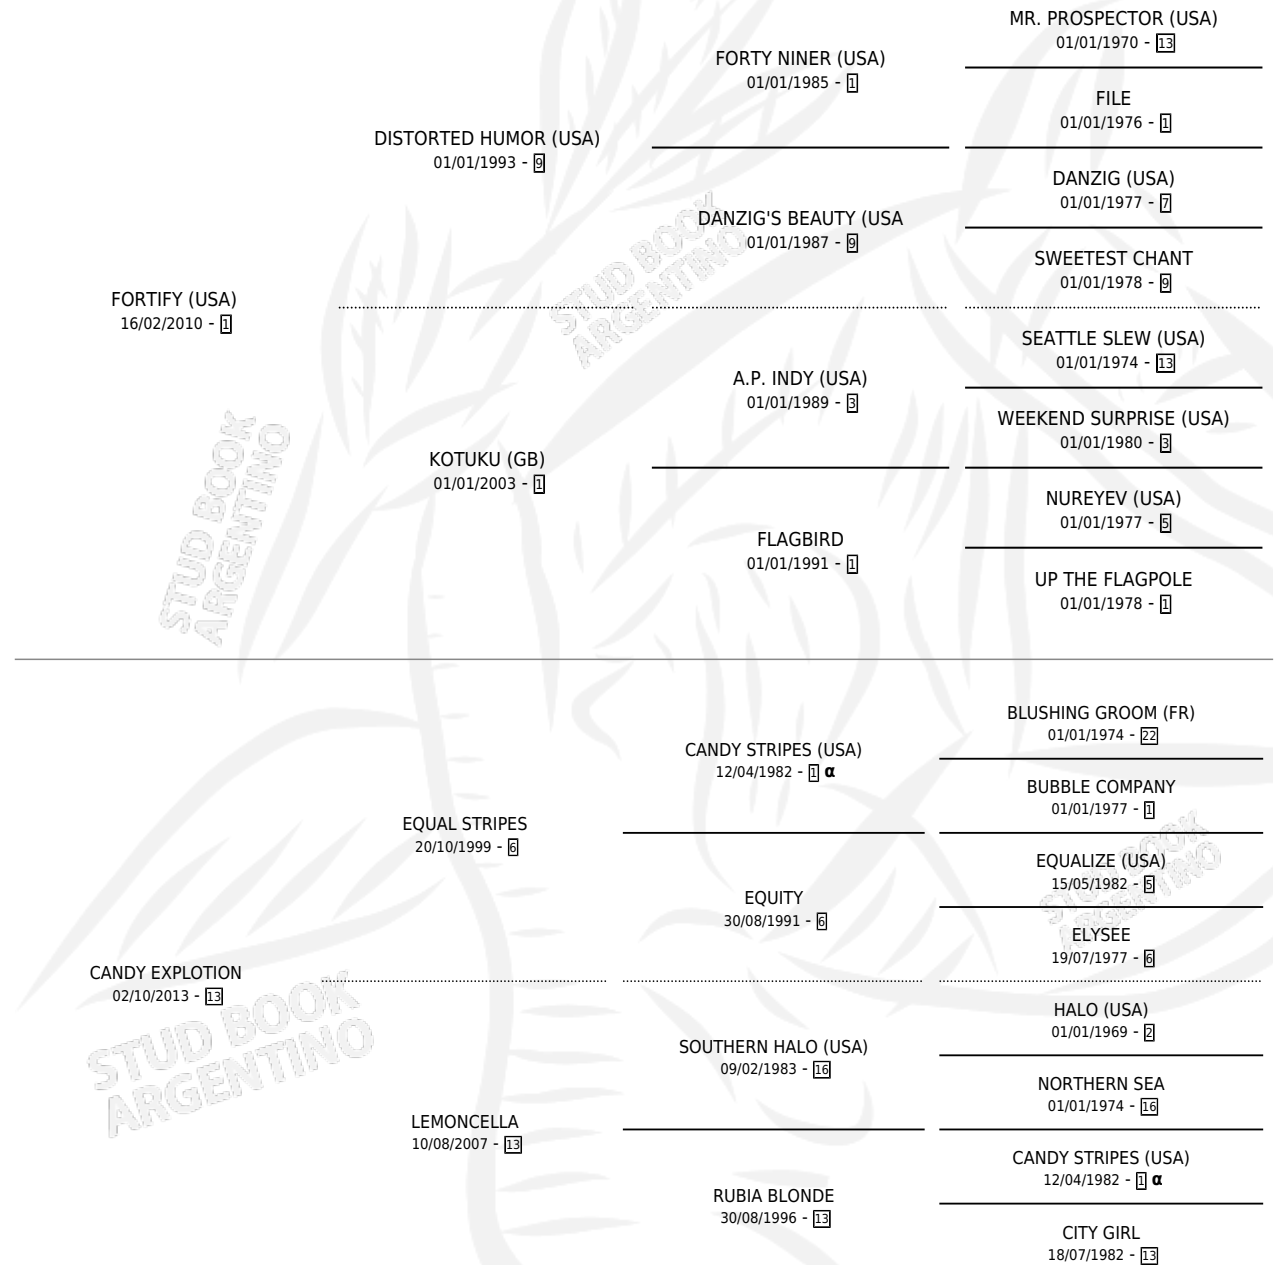

CANDY FOR

por FORTIFY (USA) y CANDY EXPLOTION por EQUAL STRIPES

Argentina · Hembra · Zaino · SP · 23/07/2022
Familia 13-c · Volumen 44

ESTADO

TIPIFICACIÓN SANGUÍNEA	X
TIPIFICACIÓN POR ADN	✓
PASAPORTE	✓
IDENTIFICACIÓN POR MICROCHIP	✓
REPRODUCTOR	X

Lugar de nacimiento: Rodeo Chico
Criador: Rodeo Chico

PEDIGREE

INBREEDING : α

CAMPAÑA

Solo carreras oficiales de Argentina

POR EDAD

EDAD	CC	1°	2°	3°	4°	5°	NP	CLC	CLG	CLCG1	CLGG1	IMPORTE	GANANCIA / CC
3 AÑOS	1	0	0	0	0	0	1	0	0	0	0	\$100,000	\$100,000
TOTALES	1	0	0	0	0	0	1	0	0	0	0	\$100,000	\$100,000
%		0.0%	0.0%	0.0%	0.0%	0.0%	100%	0.0%	0.0%	0.0%	0.0%		