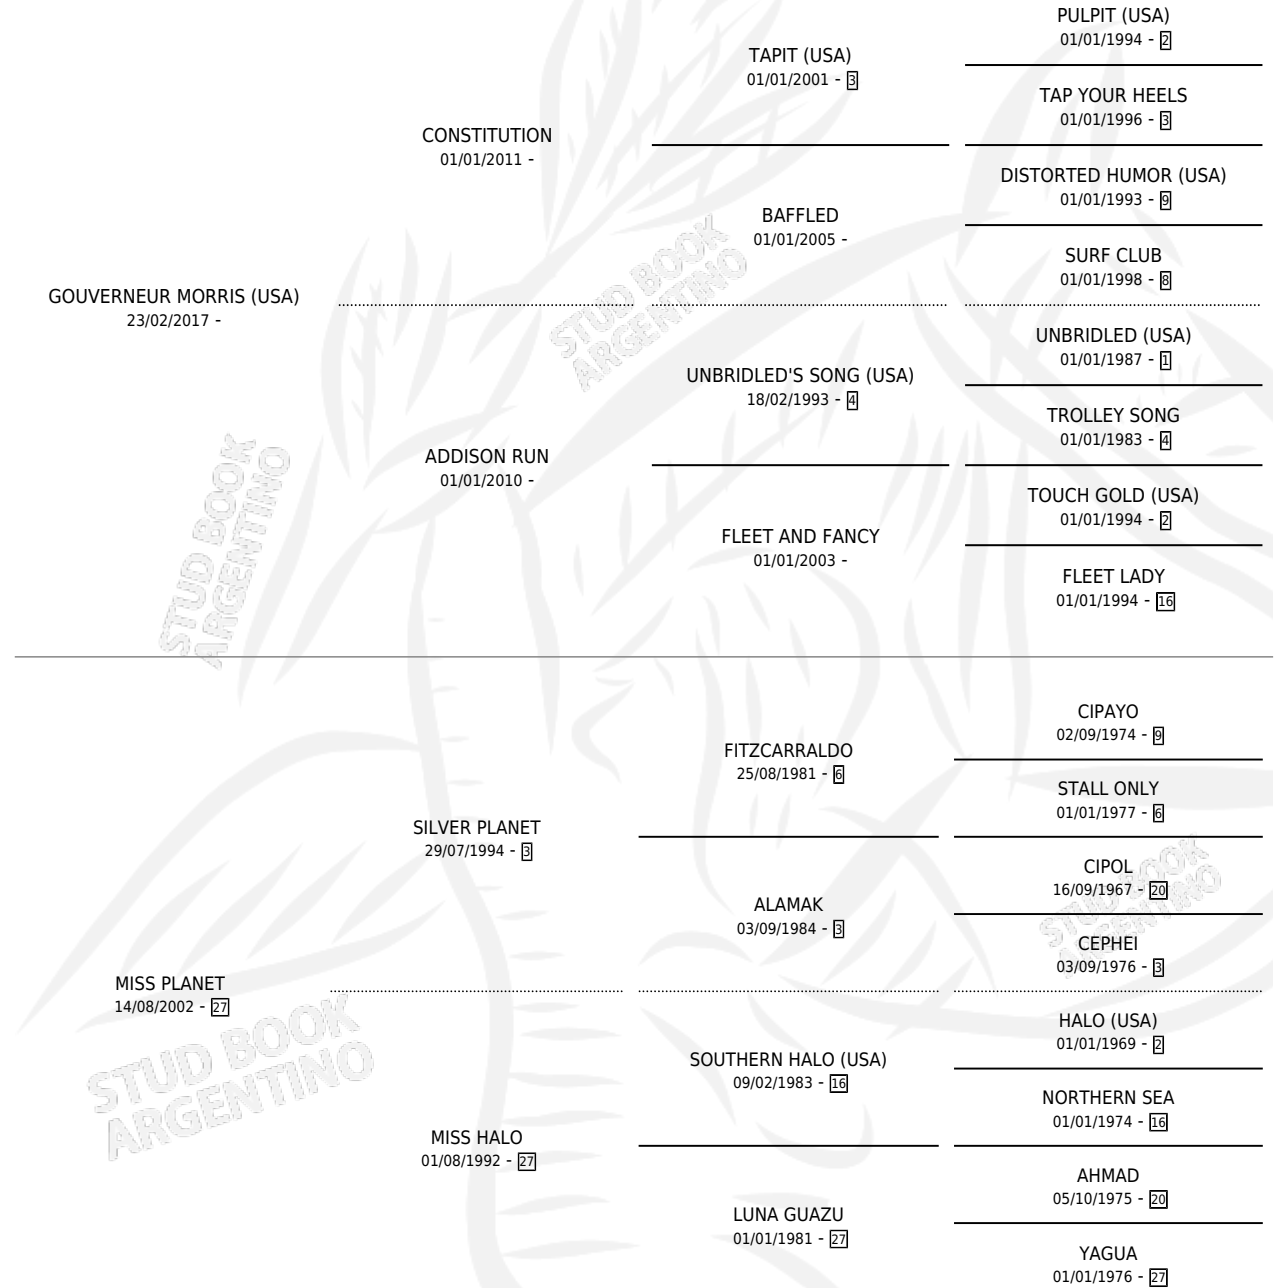

SHANIDAR

por **GOVERNEUR MORRIS (USA)** y **MISS PLANET** por **SILVER PLANET**

Argentina · Macho · Tordillo · SP · 09/08/2022
Familia 27-a · Volumen 44

ESTADO

TIPIFICACIÓN SANGUÍNEA	X
TIPIFICACIÓN POR ADN	✓
PASAPORTE	✓
IDENTIFICACIÓN POR MICROCHIP	✓
REPRODUCTOR	X

Lugar de nacimiento: Rodeo Chico
Criador: Rodeo Chico

PEDIGREE