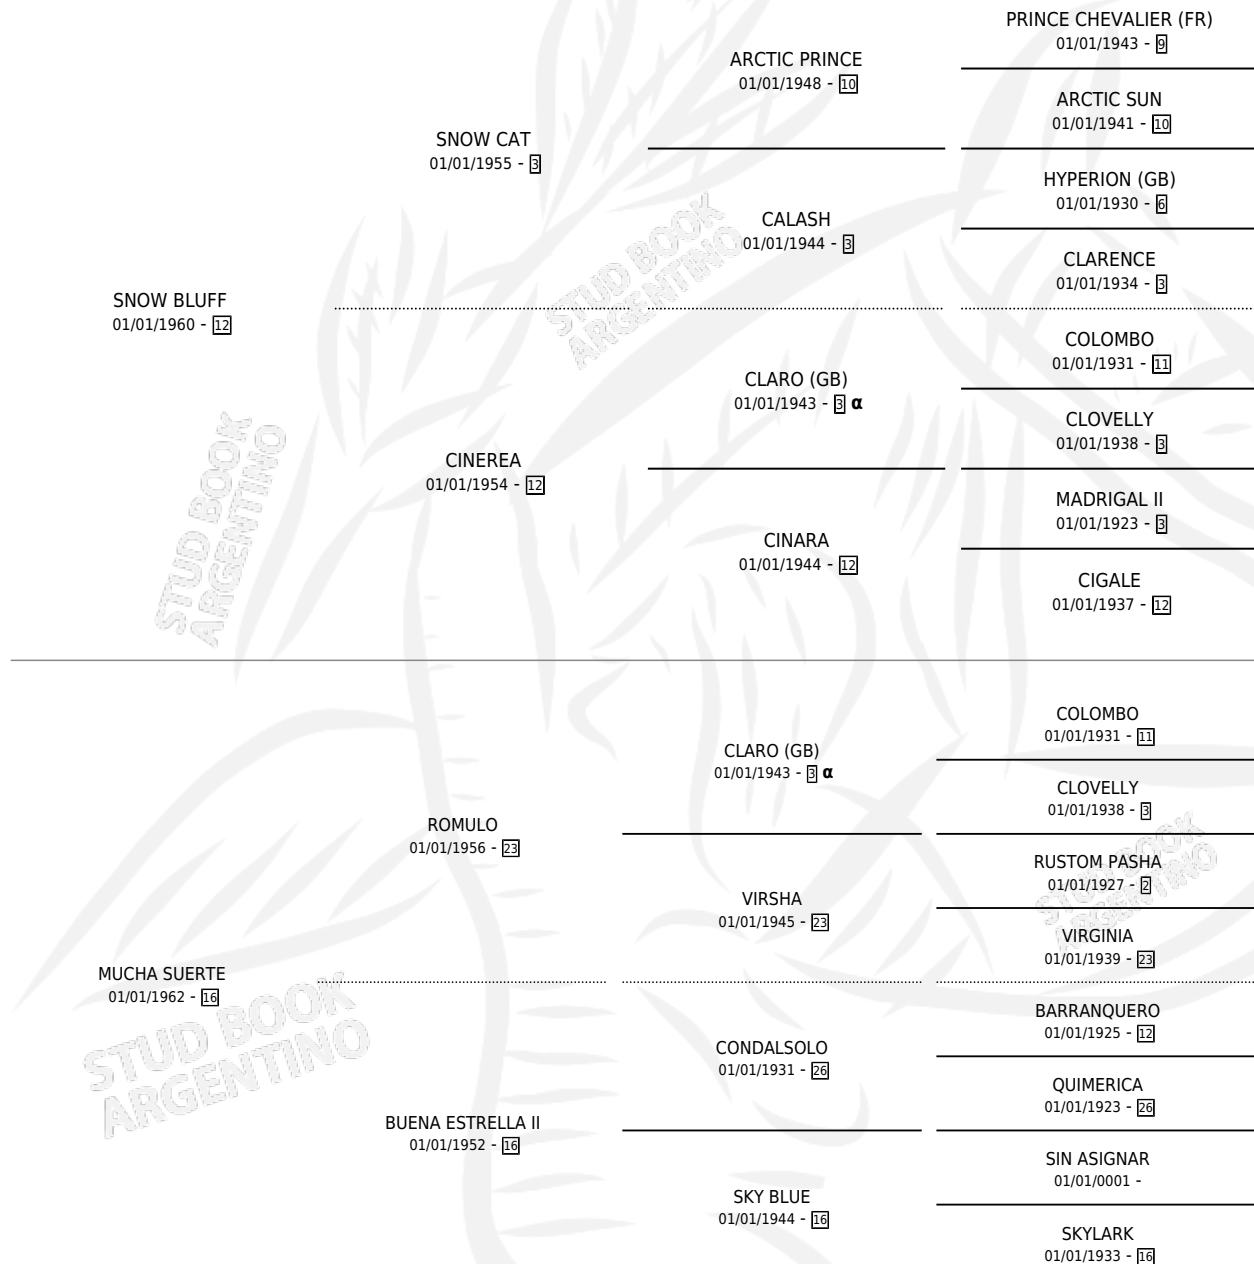

MANDON BLUFF

por SNOW BLUFF y MUCHA SUERTE por ROMULO

Argentina · Macho · Zaino · SP · 12/09/1978
Familia 16 · Volumen 30

ESTADO

TIPIFICACIÓN SANGUÍNEA	X
TIPIFICACIÓN POR ADN	X
PASAPORTE	X
IDENTIFICACIÓN POR MICROCHIP	X
REPRODUCTOR	X

Lugar de nacimiento: Campo particular

Criador: Sin dato

PEDIGREE

INBREEDING : α

CAMPAÑA

Solo carreras oficiales de Argentina

POR EDAD

EDAD	CC	1°	2°	3°	4°	5°	NP	CLC	CLG	CLCG1	CLGG1	IMPORTE	GANANCIA / CC
3 AÑOS	1	1	0	0	0	0	0	0	0	0	0	\$0	\$0
5 AÑOS	1	1	0	0	0	0	0	0	0	0	0	\$0	\$0
TOTALES	2	2	0	0	0	0	0	0	0	0	0	\$0	\$0
%		100%	0.0%	0.0%	0.0%	0.0%	0.0%	0.0%	0.0%	0.0%	0.0%		