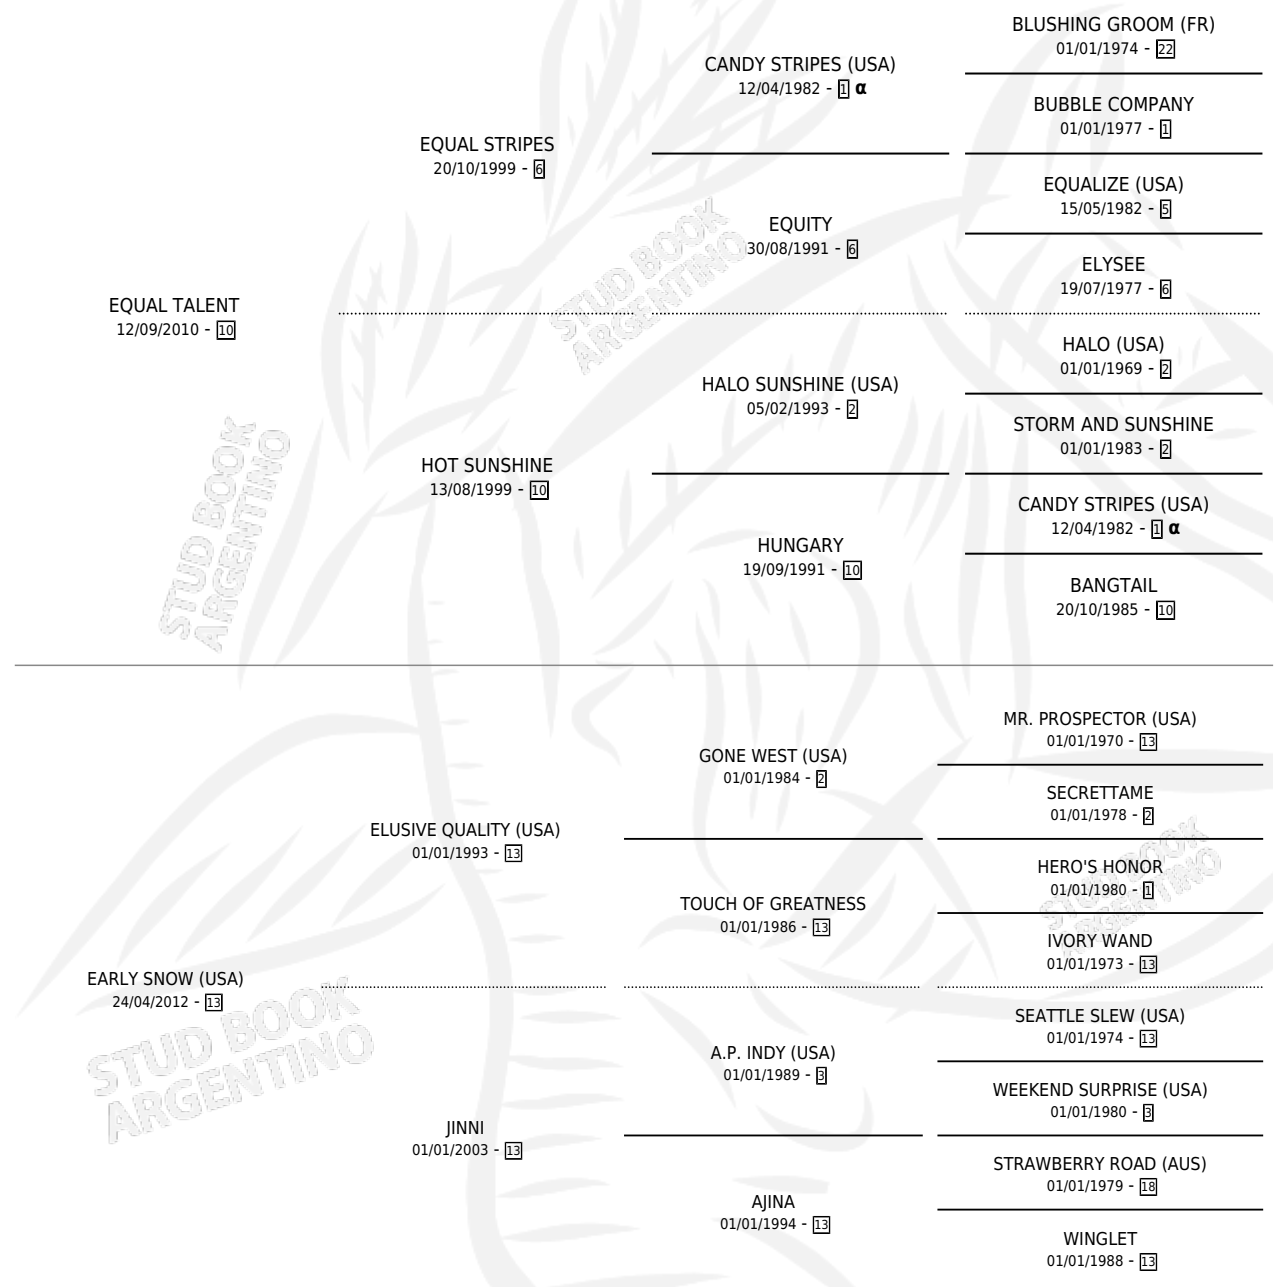

IL CACCIATORE

por **EQUAL TALENT** y **EARLY SNOW (USA)** por **ELUSIVE QUALITY (USA)**

Argentina · Macho · Alazan · SP · 27/07/2022
Familia 13-c · Volumen 44

ESTADO

TIPIFICACIÓN SANGUÍNEA	X
TIPIFICACIÓN POR ADN	✓
PASAPORTE	✓
IDENTIFICACIÓN POR MICROCHIP	✓
REPRODUCTOR	X

Lugar de nacimiento: Don Arcangel

Criador: Don Arcangel

PEDIGREE

INBREEDING : α

CAMPAÑA

Solo carreras oficiales de Argentina

POR EDAD

EDAD	CC	1°	2°	3°	4°	5°	NP	CLC	CLG	CLCG1	CLGG1	IMPORTE	GANANCIA / CC
3 AÑOS	1	0	0	0	0	0	1	0	0	0	0	\$98,200	\$98,200
TOTALES	1	0	0	0	0	0	1	0	0	0	0	\$98,200	\$98,200
%		0.0%	0.0%	0.0%	0.0%	0.0%	100%	0.0%	0.0%	0.0%	0.0%		