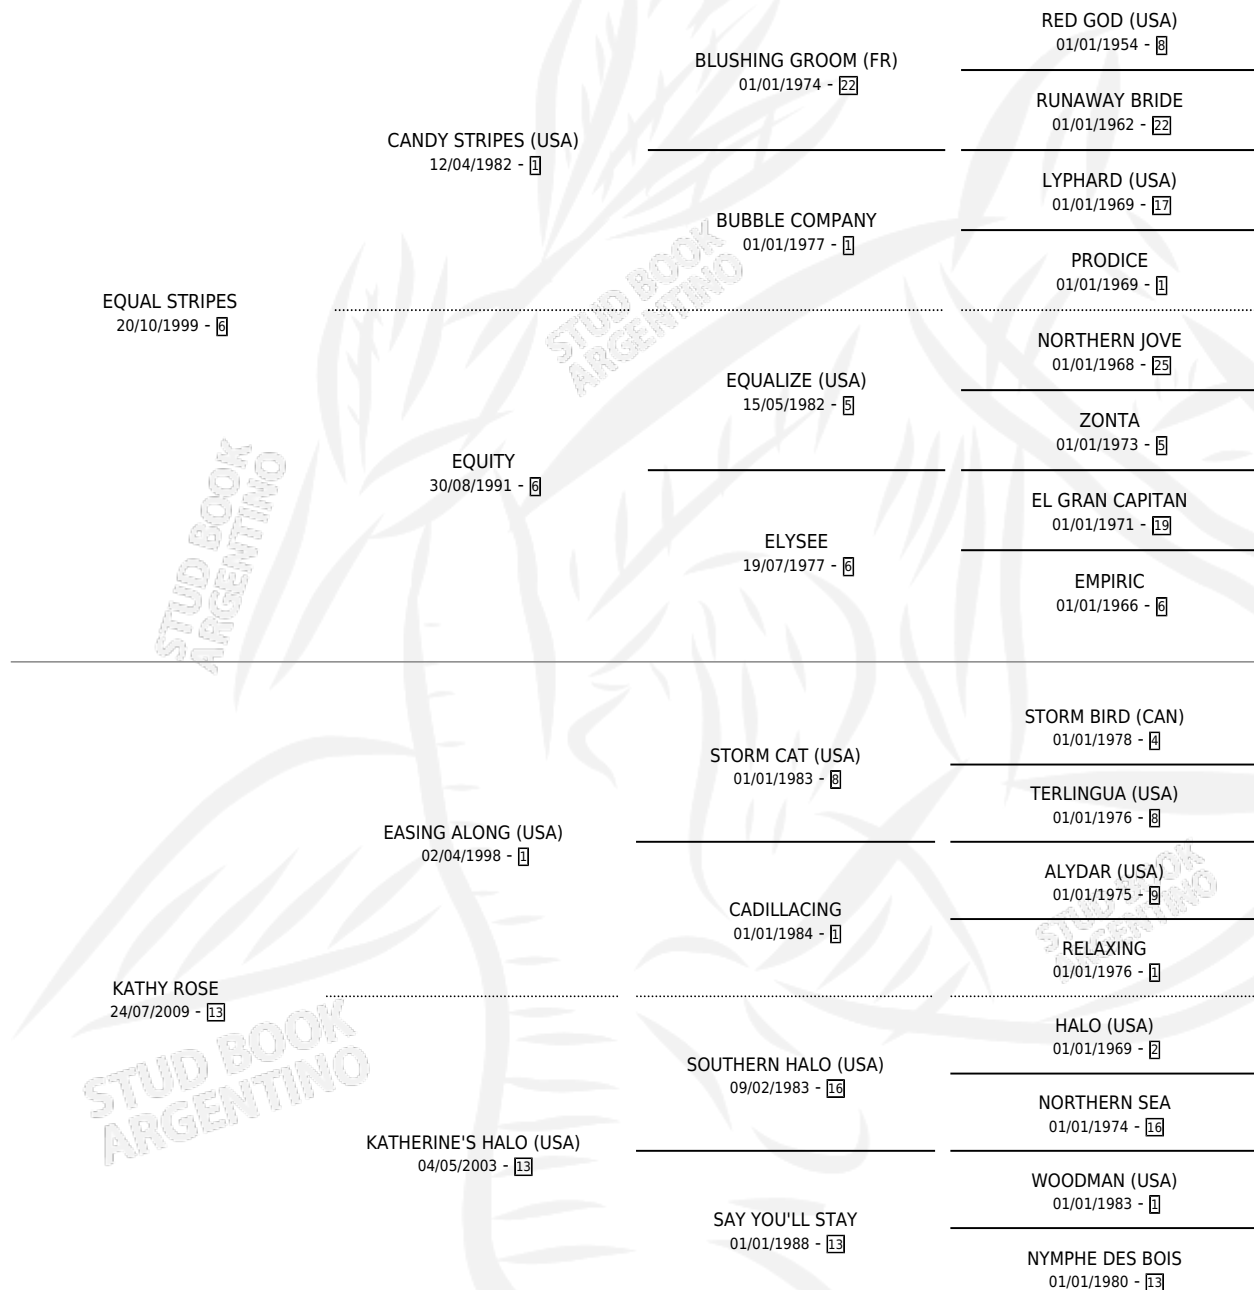

KASTOS

por **EQUAL STRIPES** y **KATHY ROSE** por **EASING ALONG**
(USA)

Argentina · Macho · Zaino · SP · 31/07/2022
Familia 13 · Volumen 44

ESTADO

TIPIFICACIÓN SANGUÍNEA	X
TIPIFICACIÓN POR ADN	✓
PASAPORTE	✓
IDENTIFICACIÓN POR MICROCHIP	✓
REPRODUCTOR	X

Lugar de nacimiento: Santa Ines
Criador: Santa Ines

PEDIGREE

KASTOS

Datos oficiales del Stud Book Argentino

Documento generado el 26/04/2026

studbook.org.ar