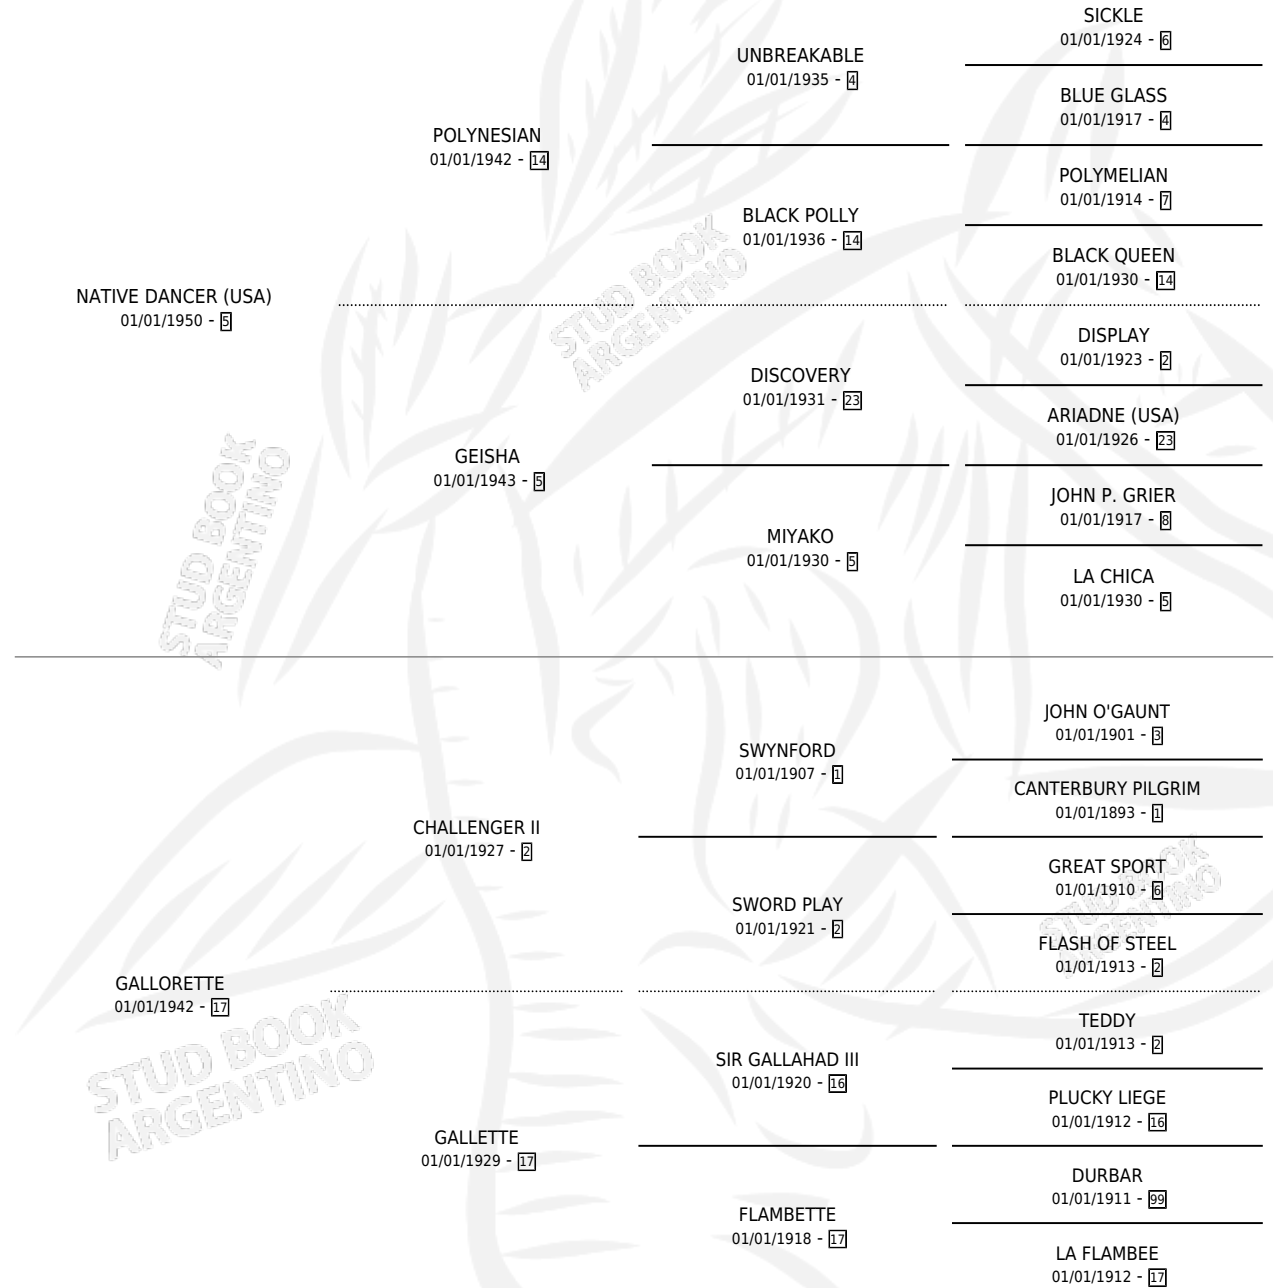

COURBETTE

por **NATIVE DANCER (USA)** y **GALLORETTE** por **CHALLENGER II**

Argentina · Hembra · Tordillo · SP · 01/01/1957
Familia 17-b · Volumen 23

ESTADO

TIPIFICACIÓN SANGUÍNEA	X
TIPIFICACIÓN POR ADN	X
PASAPORTE	X
IDENTIFICACIÓN POR MICROCHIP	X
REPRODUCTOR	X

Lugar de nacimiento: Campo particular
Criador: Sin dato

~

HIJOS

	MACHOS	HEMBRAS
4 NACIERON	2	2
SIN ACTUACIONES		

PEDIGREE

COURBETTE

Datos oficiales del Stud Book Argentino

Documento generado el 26/04/2026