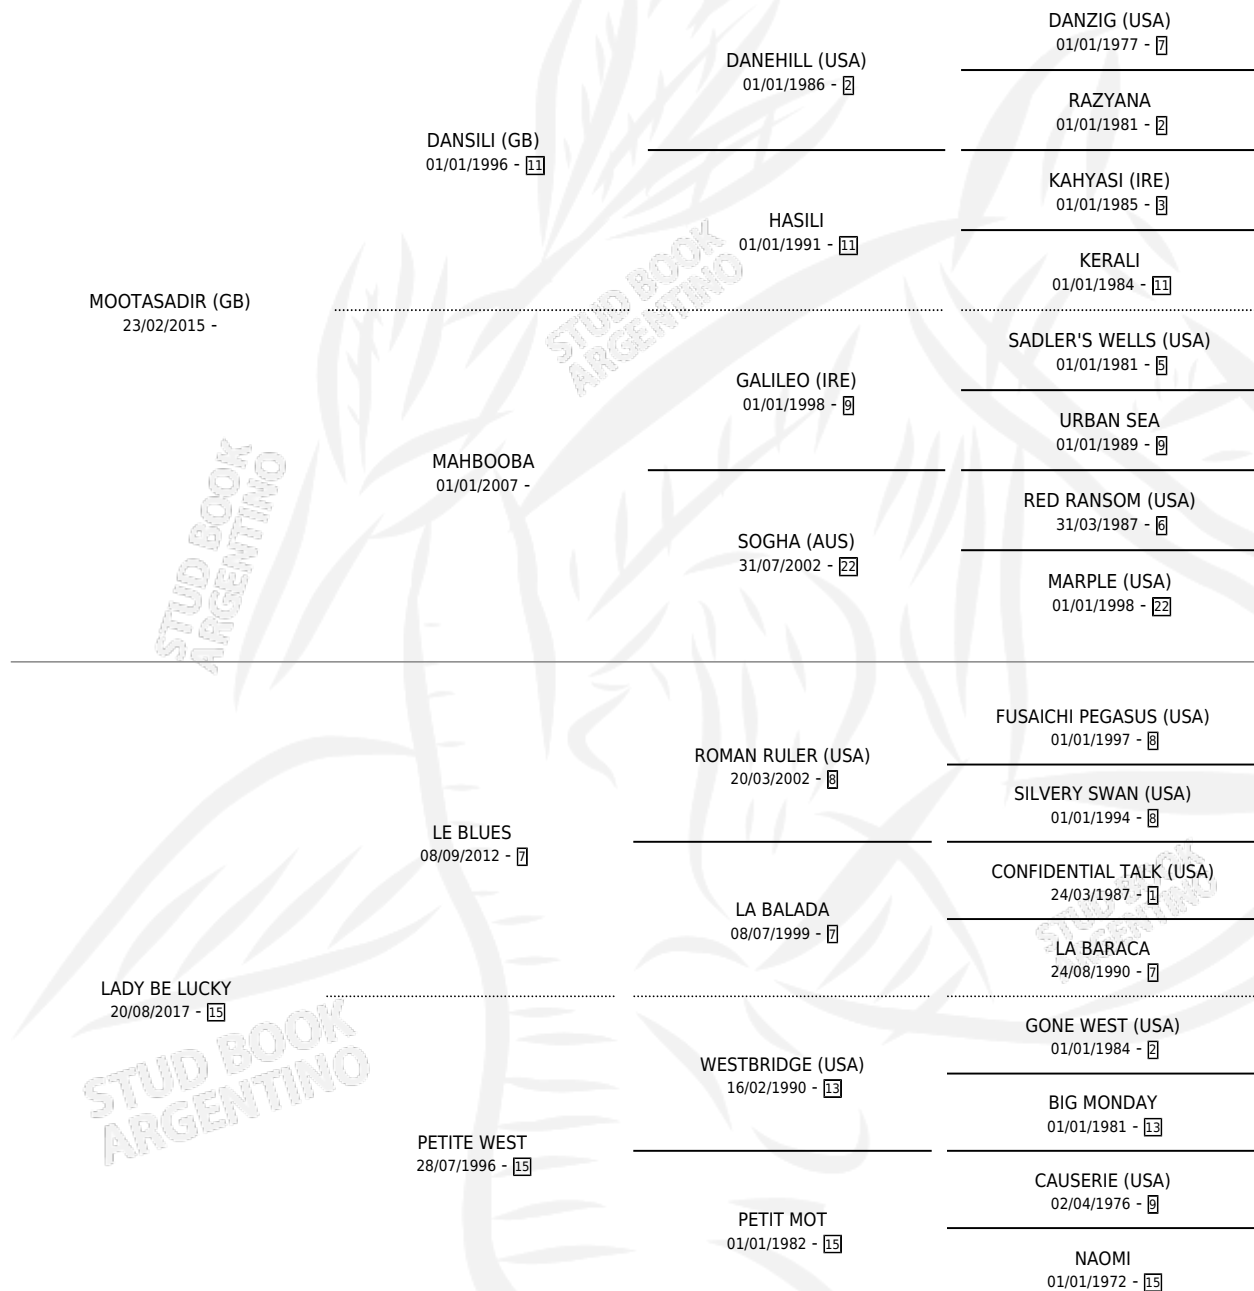

TSAR

por MOOTASADIR (GB) y LADY BE LUCKY por LE BLUES

Argentina · Macho · Zaino · SP · 24/08/2022
Familia 15-d · Volumen 44

ESTADO

TIPIFICACIÓN SANGUÍNEA	X
TIPIFICACIÓN POR ADN	✓
PASAPORTE	✓
IDENTIFICACIÓN POR MICROCHIP	✓
REPRODUCTOR	X

Lugar de nacimiento: El Paraiso
Criador: Triple Alliance S.A.

PEDIGREE

CAMPAÑA

Solo carreras oficiales de Argentina

POR EDAD

EDAD	CC	1°	2°	3°	4°	5°	NP	CLC	CLG	CLCG1	CLGG1	IMPORTE	GANANCIA / CC
2 AÑOS	2	0	0	0	0	0	2	0	0	0	0	\$0	\$0
3 AÑOS	10	1	1	0	4	0	4	0	0	0	0	\$8,279,500	\$827,950
TOTALES	12	1	1	0	4	0	6	0	0	0	0	\$8,279,500	\$689,958
%		8.3%	8.3%	0.0%	33.3%	0.0%	50.0%	0.0%	0.0%	0.0%	0.0%		