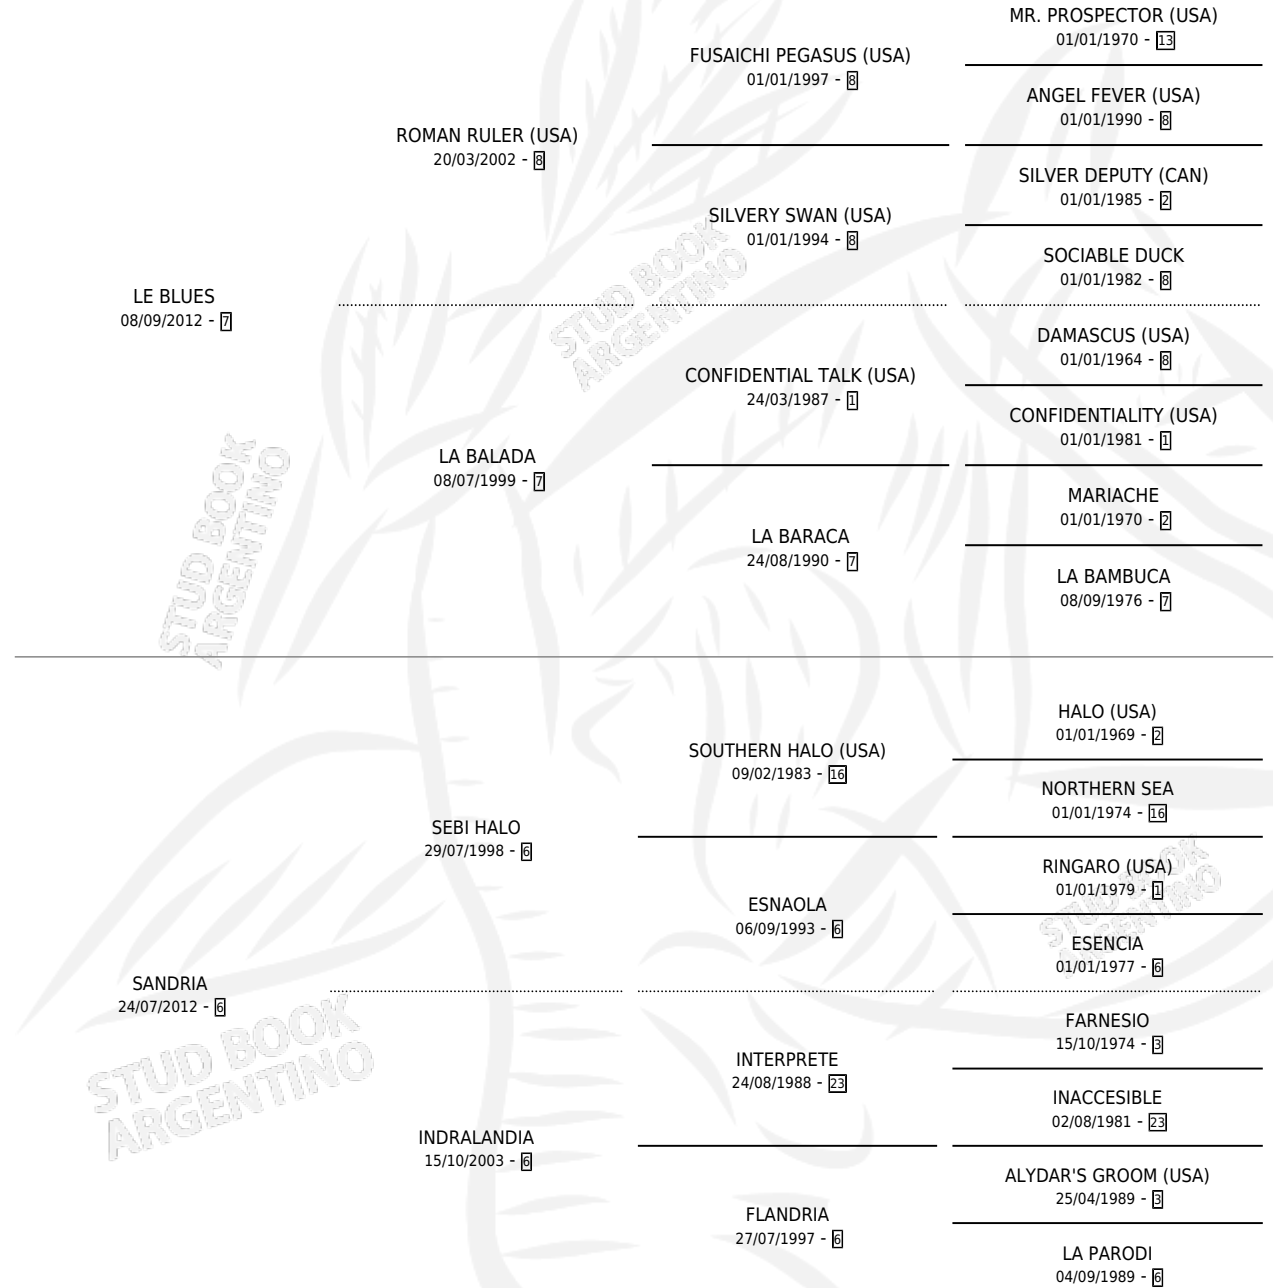

LUNA GITANA

por LE BLUES y SANDRIA por SEBI HALO

Argentina · Hembra · Zaino Doradillo · SP · 27/07/2022
Familia 6-a · Volumen 44

ESTADO

TIPIFICACIÓN SANGUÍNEA	X
TIPIFICACIÓN POR ADN	✓
PASAPORTE	✓
IDENTIFICACIÓN POR MICROCHIP	✓
REPRODUCTOR	X

Lugar de nacimiento: El Paraiso

Criador: El Paraiso

PEDIGREE