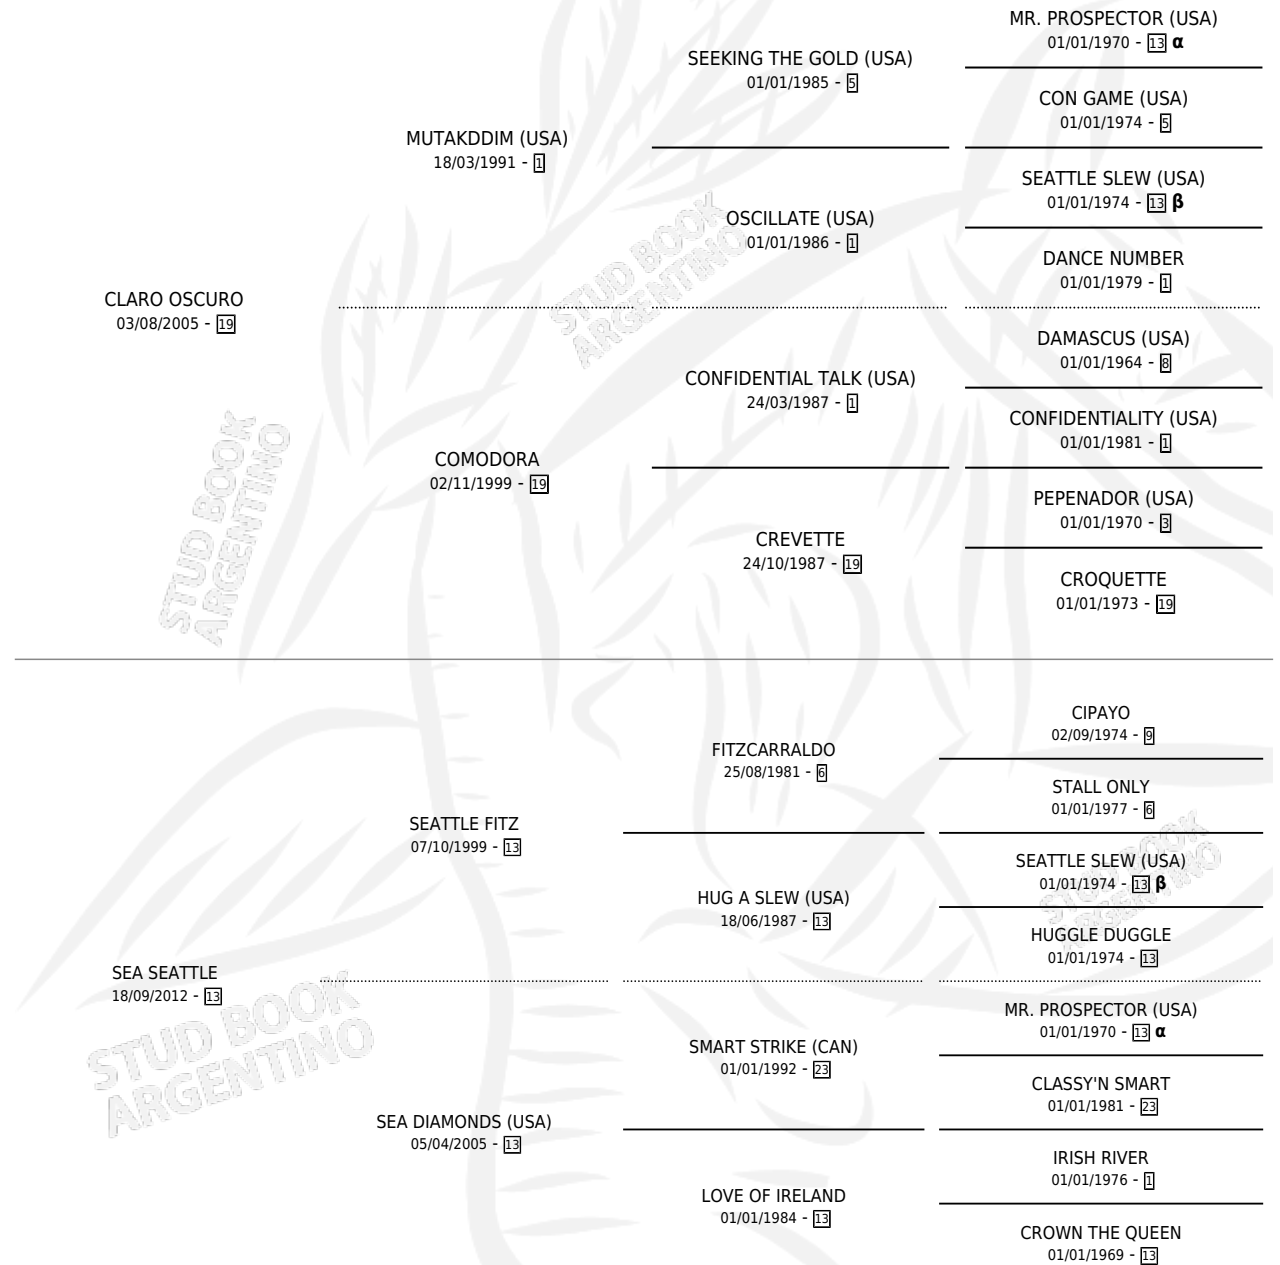

CLARA SEATTLE

por CLARO OSCURO y SEA SEATTLE por SEATTLE FITZ

Argentina · Hembra · Zaino · SP · 31/08/2022
Familia 13-c · Volumen 44

ESTADO

TIPIFICACIÓN SANGUÍNEA	X
TIPIFICACIÓN POR ADN	✓
PASAPORTE	✓
IDENTIFICACIÓN POR MICROCHIP	✓
REPRODUCTOR	X

Lugar de nacimiento: La Tutina

Criador: La Tutina

PEDIGREE

INBREEDING : α, β

CAMPAÑA

Solo carreras oficiales de Argentina

POR EDAD

EDAD	CC	1°	2°	3°	4°	5°	NP	CLC	CLG	CLCG1	CLGG1	IMPORTE	GANANCIA / CC
3 AÑOS	2	0	1	0	0	0	1	0	0	0	0	\$2,450,000	\$1,225,000
TOTALES	2	0	1	0	0	0	1	0	0	0	0	\$2,450,000	\$1,225,000
%		0.0%	50.0%	0.0%	0.0%	0.0%	50.0%	0.0%	0.0%	0.0%	0.0%		