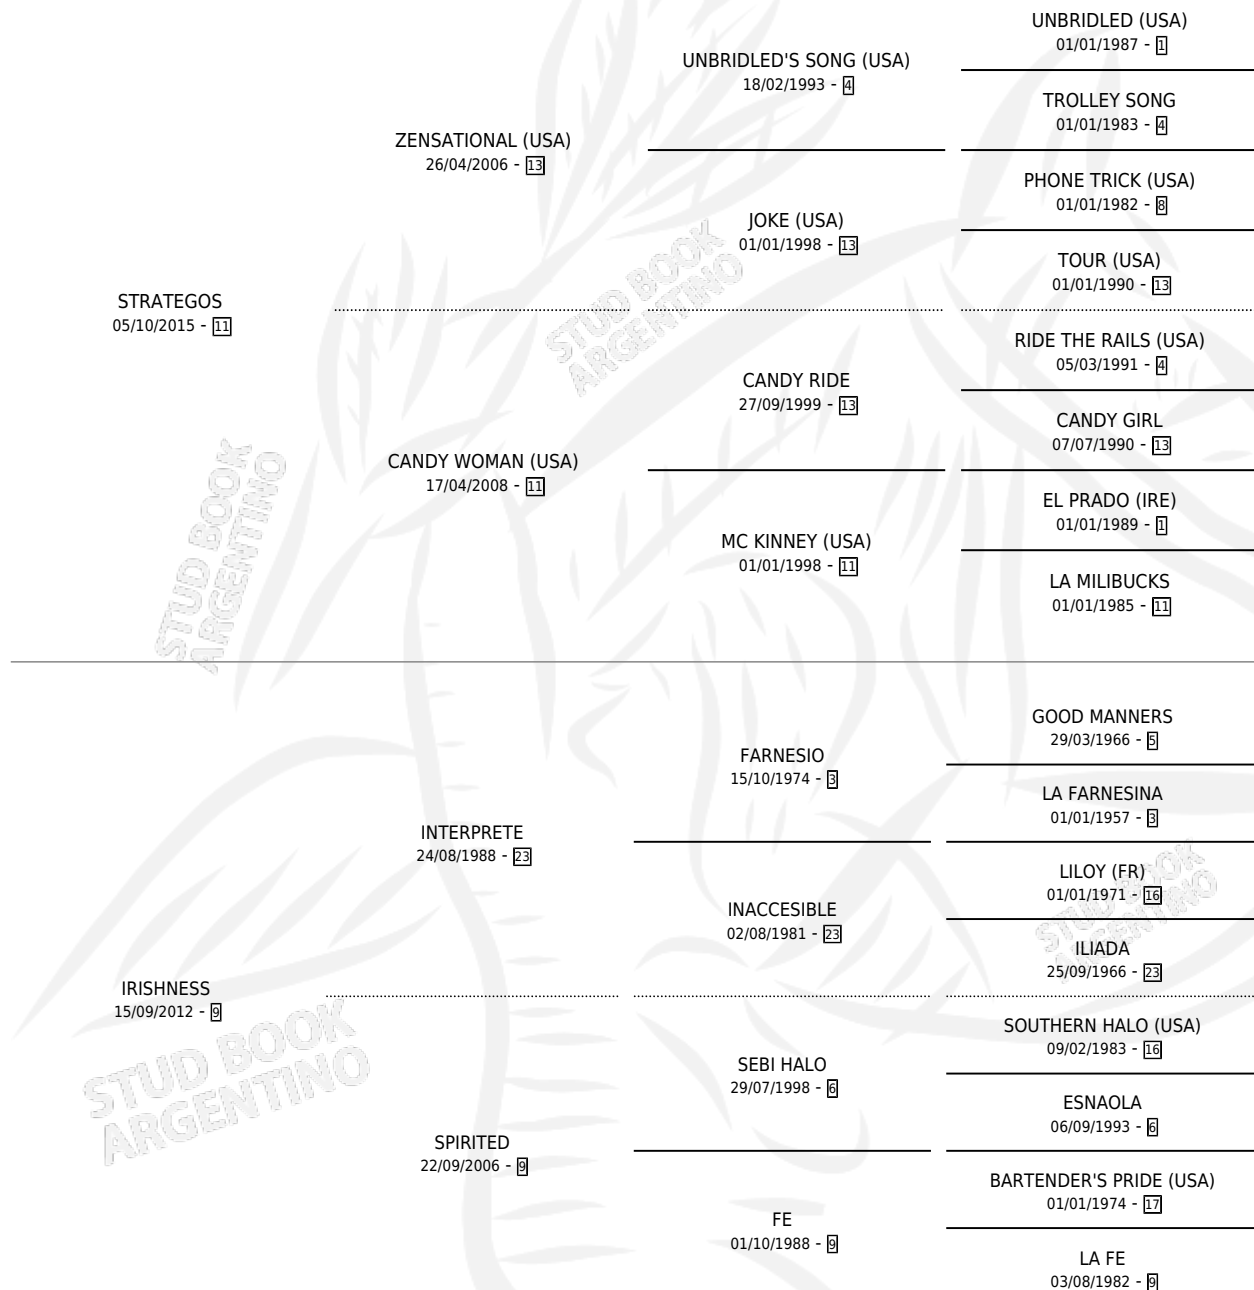

# CAMINO A DUBLIN

por STRATEGOS y IRISHNESS por INTERPRETE

Argentina · Macho · Tordillo · SP · 04/08/2022  
Familia 9-g · Volumen 44

## ESTADO

TIPIFICACIÓN SANGUÍNEA	X
TIPIFICACIÓN POR ADN	✓
PASAPORTE	✓
IDENTIFICACIÓN POR MICROCHIP	✓
REPRODUCTOR	X

**Lugar de nacimiento:** El Paraiso

**Criador:** El Paraiso

## EXPORTACIÓN / IMPORTACIÓN

FECHA	MOVIMIENTO	PAÍS
25/07/2024	EXPORTADO	URUGUAY