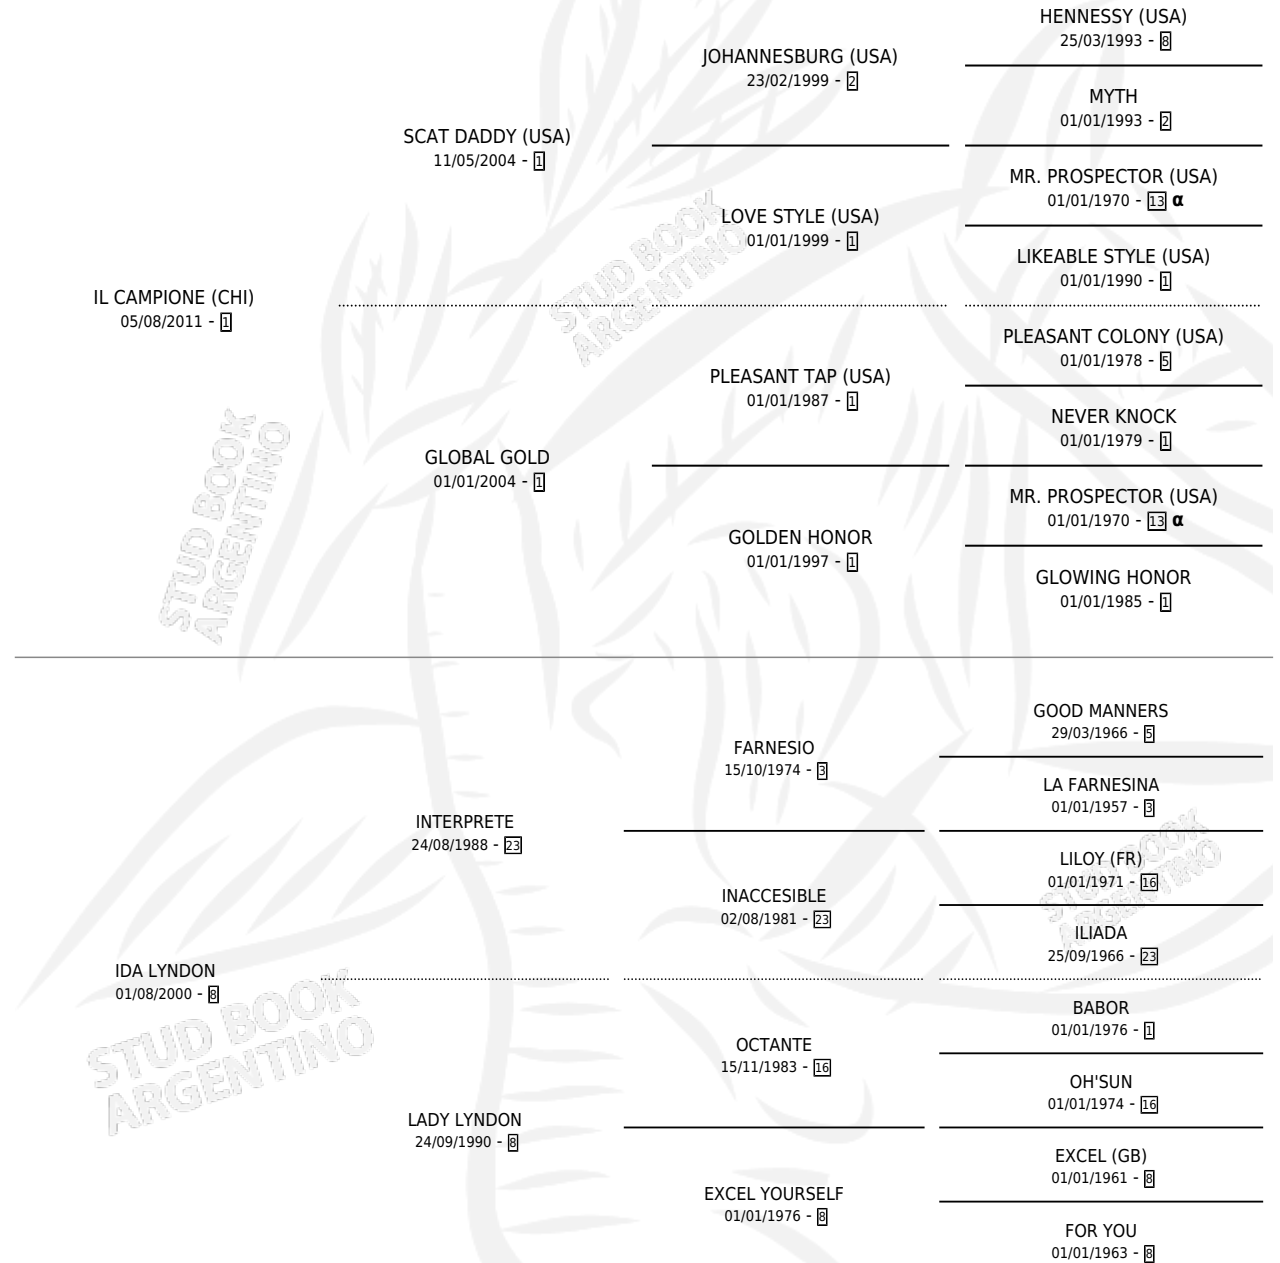

EL CIGALA

por **IL CAMPIONE (CHI)** y **IDA LYNDON** por **INTERPRETE**

Argentina · Macho · Alazan · SP · 06/08/2022
Familia 8-c · Volumen 44

ESTADO

TIPIFICACIÓN SANGUÍNEA	X
TIPIFICACIÓN POR ADN	✓
PASAPORTE	✓
IDENTIFICACIÓN POR MICROCHIP	✓
REPRODUCTOR	X

Lugar de nacimiento: El Paraiso

Criador: El Paraiso

PEDIGREE

INBREEDING : α

CAMPAÑA

Solo carreras oficiales de Argentina

POR EDAD

EDAD	CC	1°	2°	3°	4°	5°	NP	CLC	CLG	CLCG1	CLGG1	IMPORTE	GANANCIA / CC
3 AÑOS	1	0	0	0	0	0	1	0	0	0	0	\$0	\$0
TOTALES	1	0	0	0	0	0	1	0	0	0	0	\$0	\$0
%		0.0%	0.0%	0.0%	0.0%	0.0%	100%	0.0%	0.0%	0.0%	0.0%		