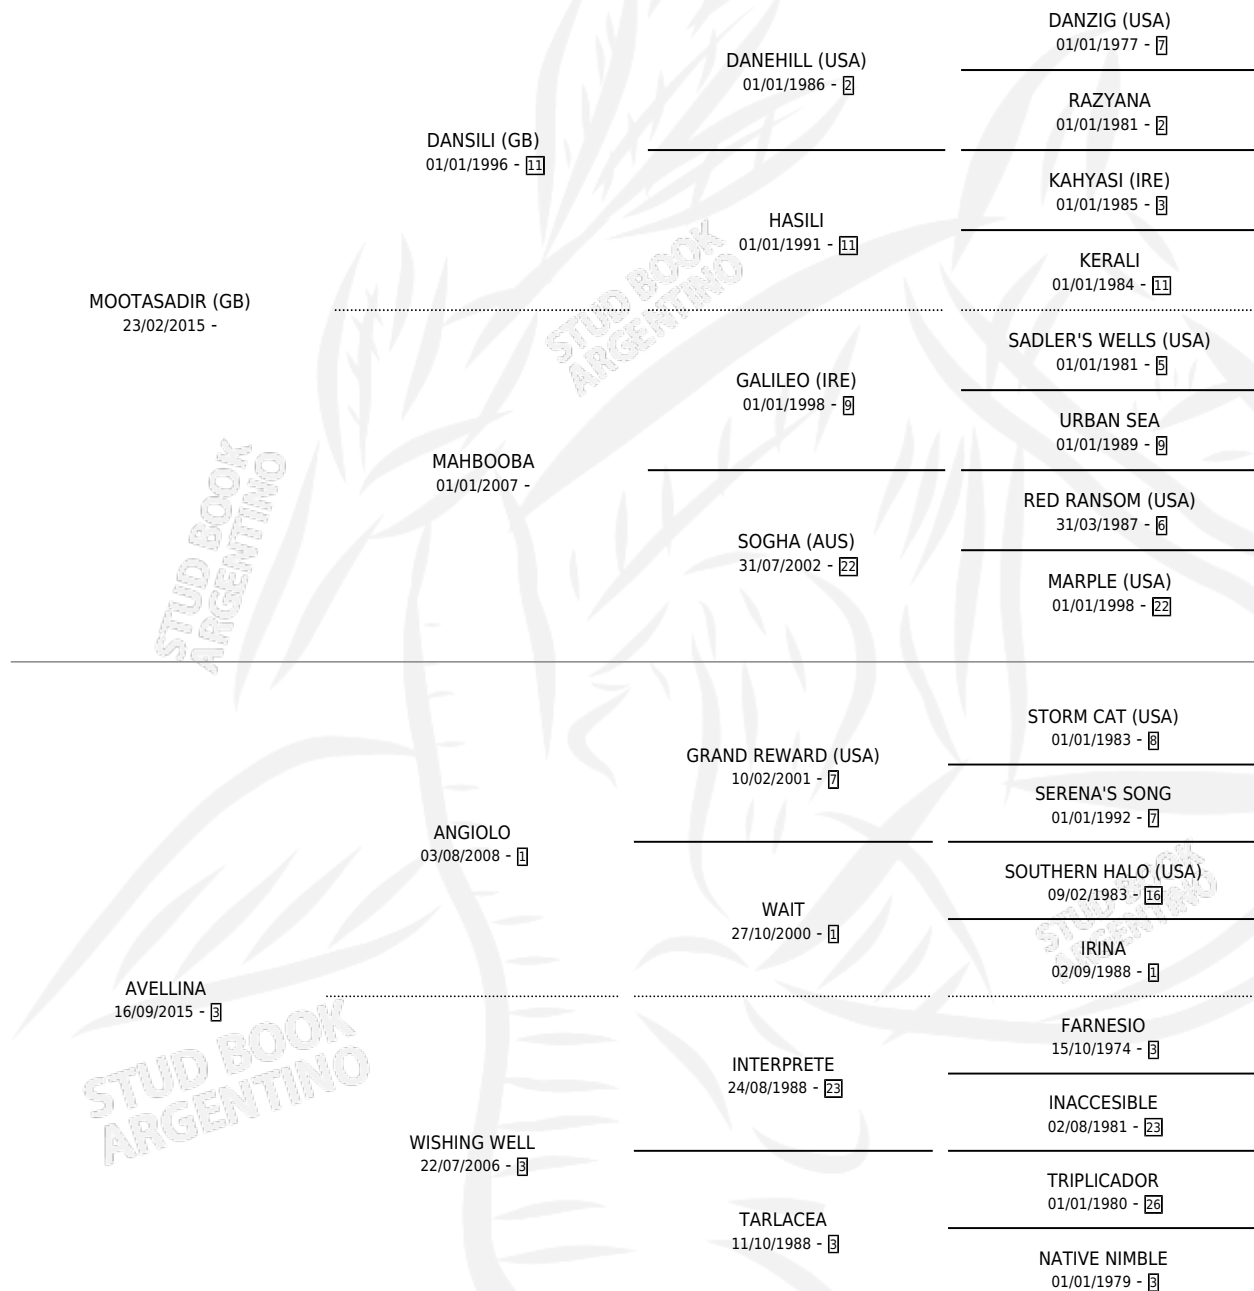

TEODELLINA

por MOOTASADIR (GB) y AVELLINA por ANGIOLO

Argentina · Hembra · Zaino · SP · 07/08/2022
Familia 3-n · Volumen 44

ESTADO

TIPIFICACIÓN SANGUÍNEA	X
TIPIFICACIÓN POR ADN	✓
PASAPORTE	✓
IDENTIFICACIÓN POR MICROCHIP	✓
REPRODUCTOR	X

Lugar de nacimiento: El Paraiso

Criador: El Paraiso

PEDIGREE

CAMPAÑA

Solo carreras oficiales de Argentina

POR EDAD

EDAD	CC	1°	2°	3°	4°	5°	NP	CLC	CLG	CLCG1	CLGG1	IMPORTE	GANANCIA / CC
2 AÑOS	1	0	0	0	0	0	1	0	0	0	0	\$100,000	\$100,000
3 AÑOS	10	1	1	0	0	0	8	0	0	0	0	\$7,665,950	\$766,595
TOTALES	11	1	1	0	0	0	9	0	0	0	0	\$7,765,950	\$705,995
%		9.1%	9.1%	0.0%	0.0%	0.0%	81.8%	0.0%	0.0%	0.0%	0.0%		

Ganadora en La Plata - \$7,765,950, a los 3 años.

POR DISTANCIA

HIPODROMO	CC	1°	2°	3°	4°	5°	NP	CLC	CLG	CLCG1	CLGG1	IMPORTE
PALERMO	1	0	0	0	0	0	1	0	0	0	0	\$150,000
1200 MTS	1	0	0	0	0	0	1	0	0	0	0	\$150,000
LA PLATA	7	1	1	0	0	0	5	0	0	0	0	\$7,315,950
1000 MTS	5	1	0	0	0	0	4	0	0	0	0	\$5,056,750
1100 MTS	1	0	1	0	0	0	0	0	0	0	0	\$1,988,000
1200 MTS	1	0	0	0	0	0	1	0	0	0	0	\$271,200
SAN ISIDRO	3	0	0	0	0	0	3	0	0	0	0	\$300,000
1000 MTS	1	0	0	0	0	0	1	0	0	0	0	\$100,000
1100 MTS	2	0	0	0	0	0	2	0	0	0	0	\$200,000