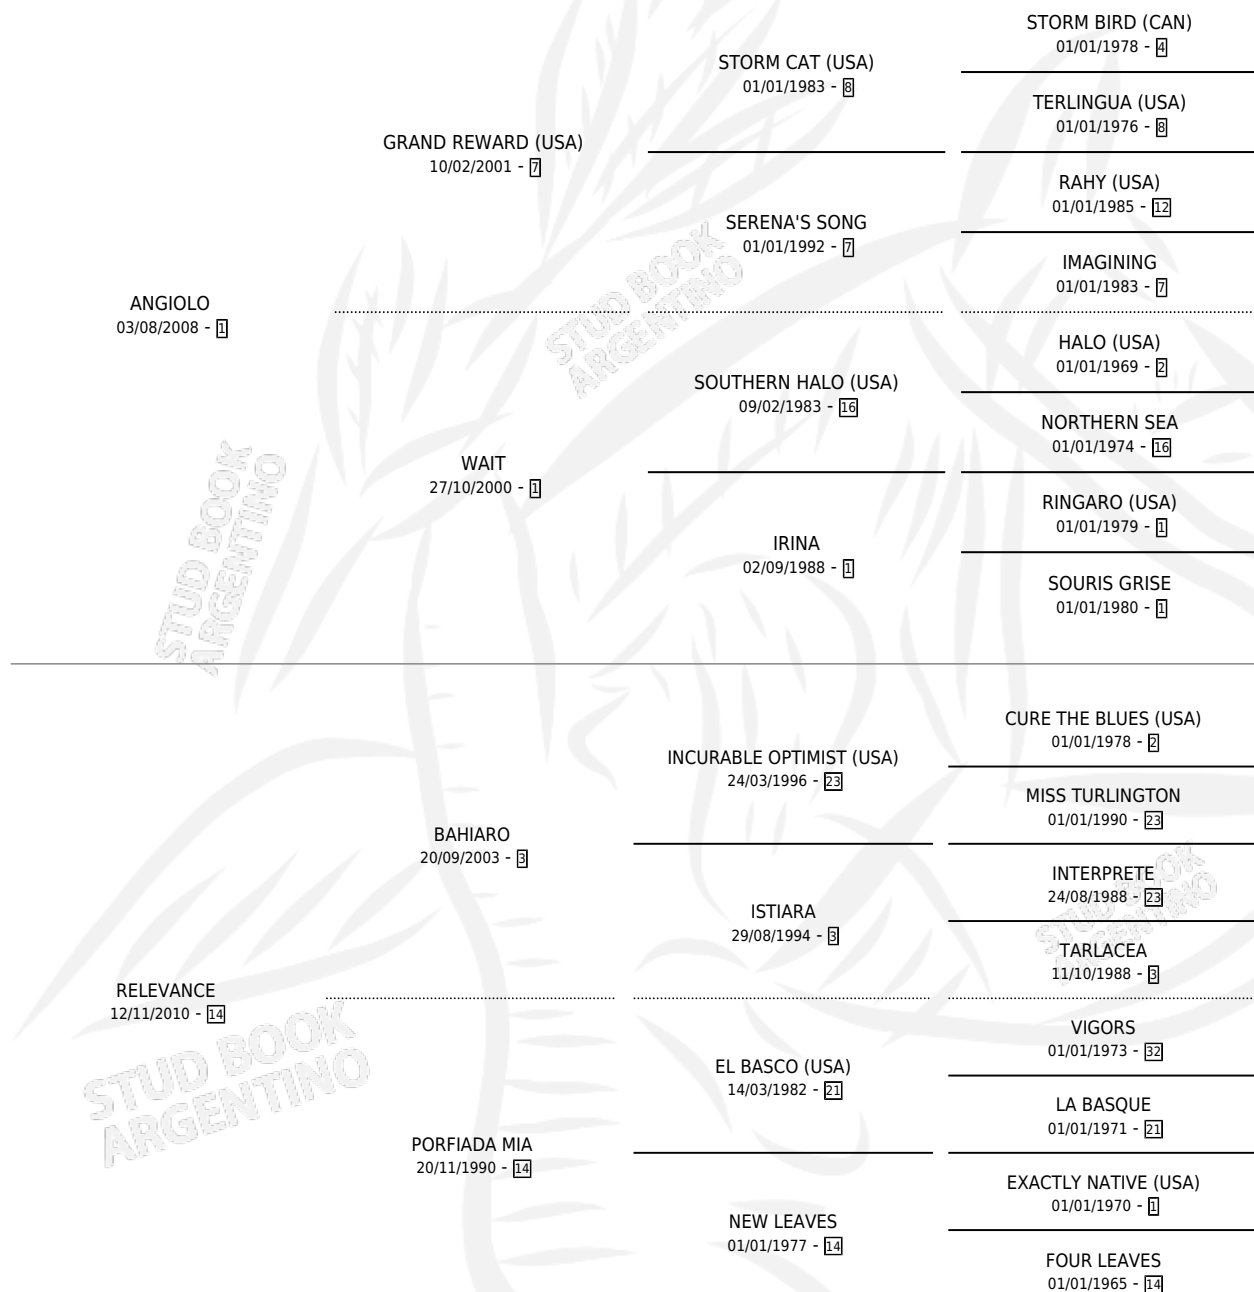

A VER MIRAME

por ANGIOLO y RELEVANCE por BAHIARO

Argentina · Hembra · Zaino · SP · 10/08/2022
Familia 14-e · Volumen 44

ESTADO

TIPIFICACIÓN SANGUÍNEA	X
TIPIFICACIÓN POR ADN	✓
PASAPORTE	✓
IDENTIFICACIÓN POR MICROCHIP	✓
REPRODUCTOR	X

Lugar de nacimiento: El Paraiso

Criador: El Paraiso

PEDIGREE

CAMPAÑA

Solo carreras oficiales de Argentina

POR EDAD

EDAD	CC	1°	2°	3°	4°	5°	NP	CLC	CLG	CLCG1	CLGG1	IMPORTE	GANANCIA / CC
3 AÑOS	1	0	0	0	0	0	1	0	0	0	0	\$0	\$0
TOTALES	1	0	0	0	0	0	1	0	0	0	0	\$0	\$0
%		0.0%	0.0%	0.0%	0.0%	0.0%	100%	0.0%	0.0%	0.0%	0.0%		