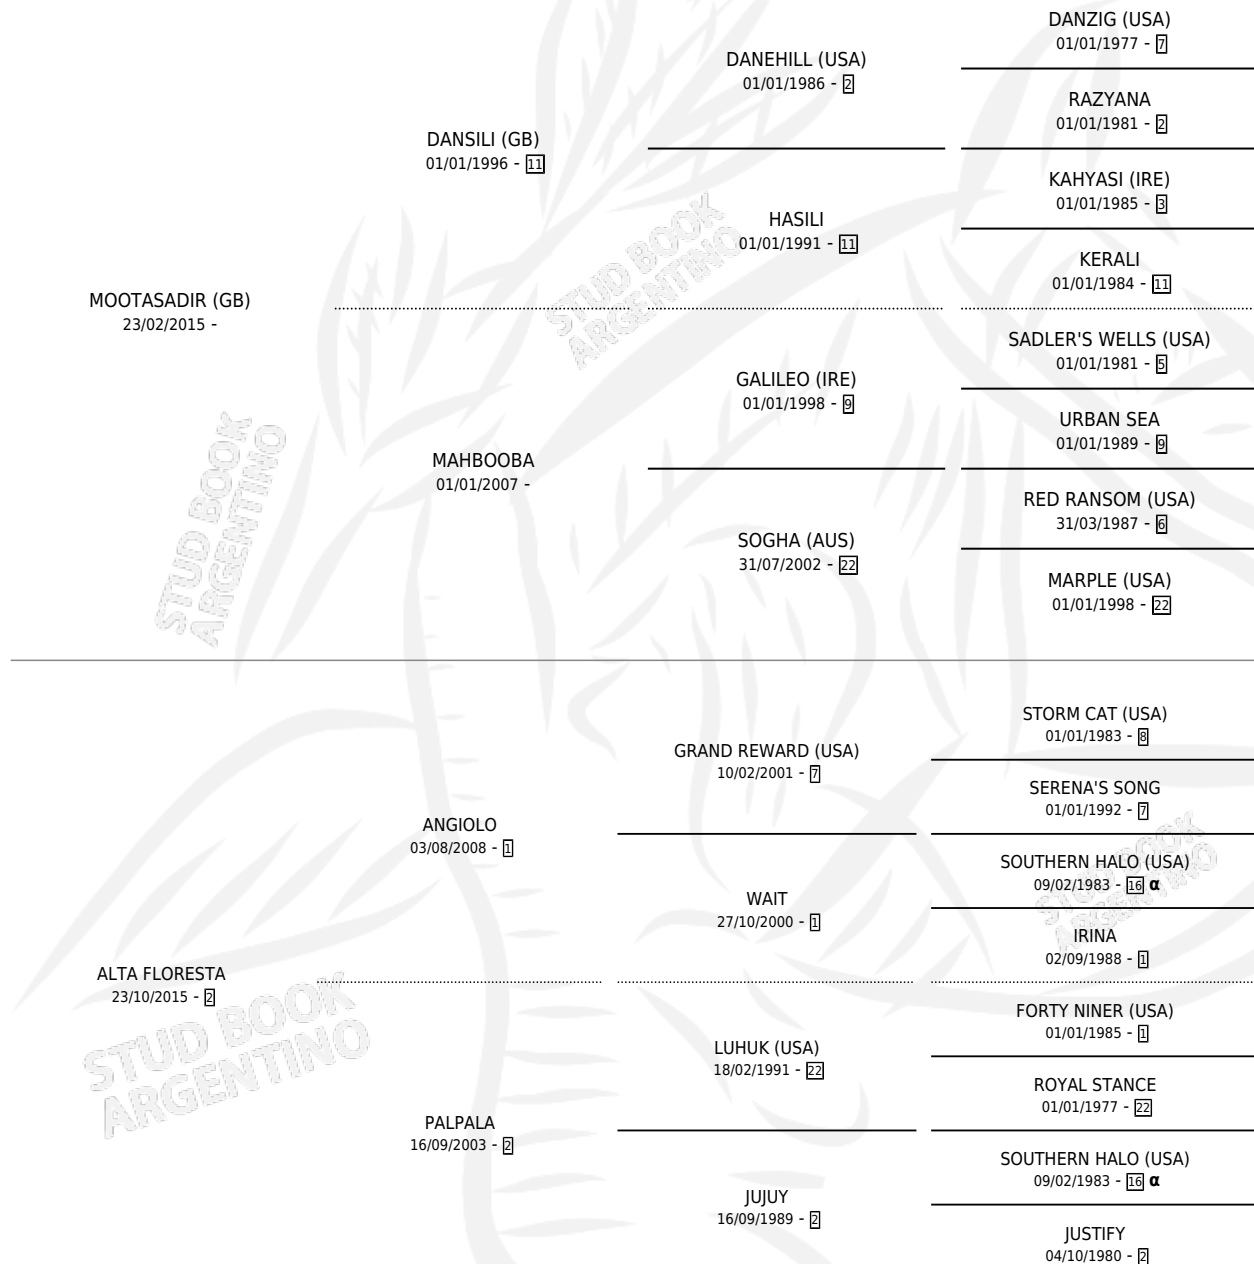

TINKERBELL

por MOOTASADIR (GB) y ALTA FLORESTA por ANGIOLO

Argentina · Hembra · Zaino · SP · 14/08/2022
Familia 2-g · Volumen 44

ESTADO

TIPIFICACIÓN SANGUÍNEA	X
TIPIFICACIÓN POR ADN	✓
PASAPORTE	✓
IDENTIFICACIÓN POR MICROCHIP	✓
REPRODUCTOR	X

Lugar de nacimiento: El Paraíso

Criador: El Paraíso

PEDIGREE

INBREEDING : α

CAMPAÑA

Solo carreras oficiales de Argentina

POR EDAD

EDAD	CC	1°	2°	3°	4°	5°	NP	CLC	CLG	CLCG1	CLGG1	IMPORTE	GANANCIA / CC
3 AÑOS	6	0	0	0	1	2	3	0	0	0	0	\$1,737,450	\$289,575
TOTALES	6	0	0	0	1	2	3	0	0	0	0	\$1,737,450	\$289,575
%		0.0%	0.0%	0.0%	16.7%	33.3%	50.0%	0.0%	0.0%	0.0%	0.0%		

No placés en La Plata y Palermo en 6 carreras disputadas.

POR DISTANCIA

HIPODROMO	CC	1°	2°	3°	4°	5°	NP	CLC	CLG	CLCG1	CLGG1	IMPORTE
PALERMO	1	0	0	0	0	0	1	0	0	0	0	\$150,000
1200 MTS	1	0	0	0	0	0	1	0	0	0	0	\$150,000
LA PLATA	5	0	0	0	1	2	2	0	0	0	0	\$1,587,450
1000 MTS	5	0	0	0	1	2	2	0	0	0	0	\$1,587,450