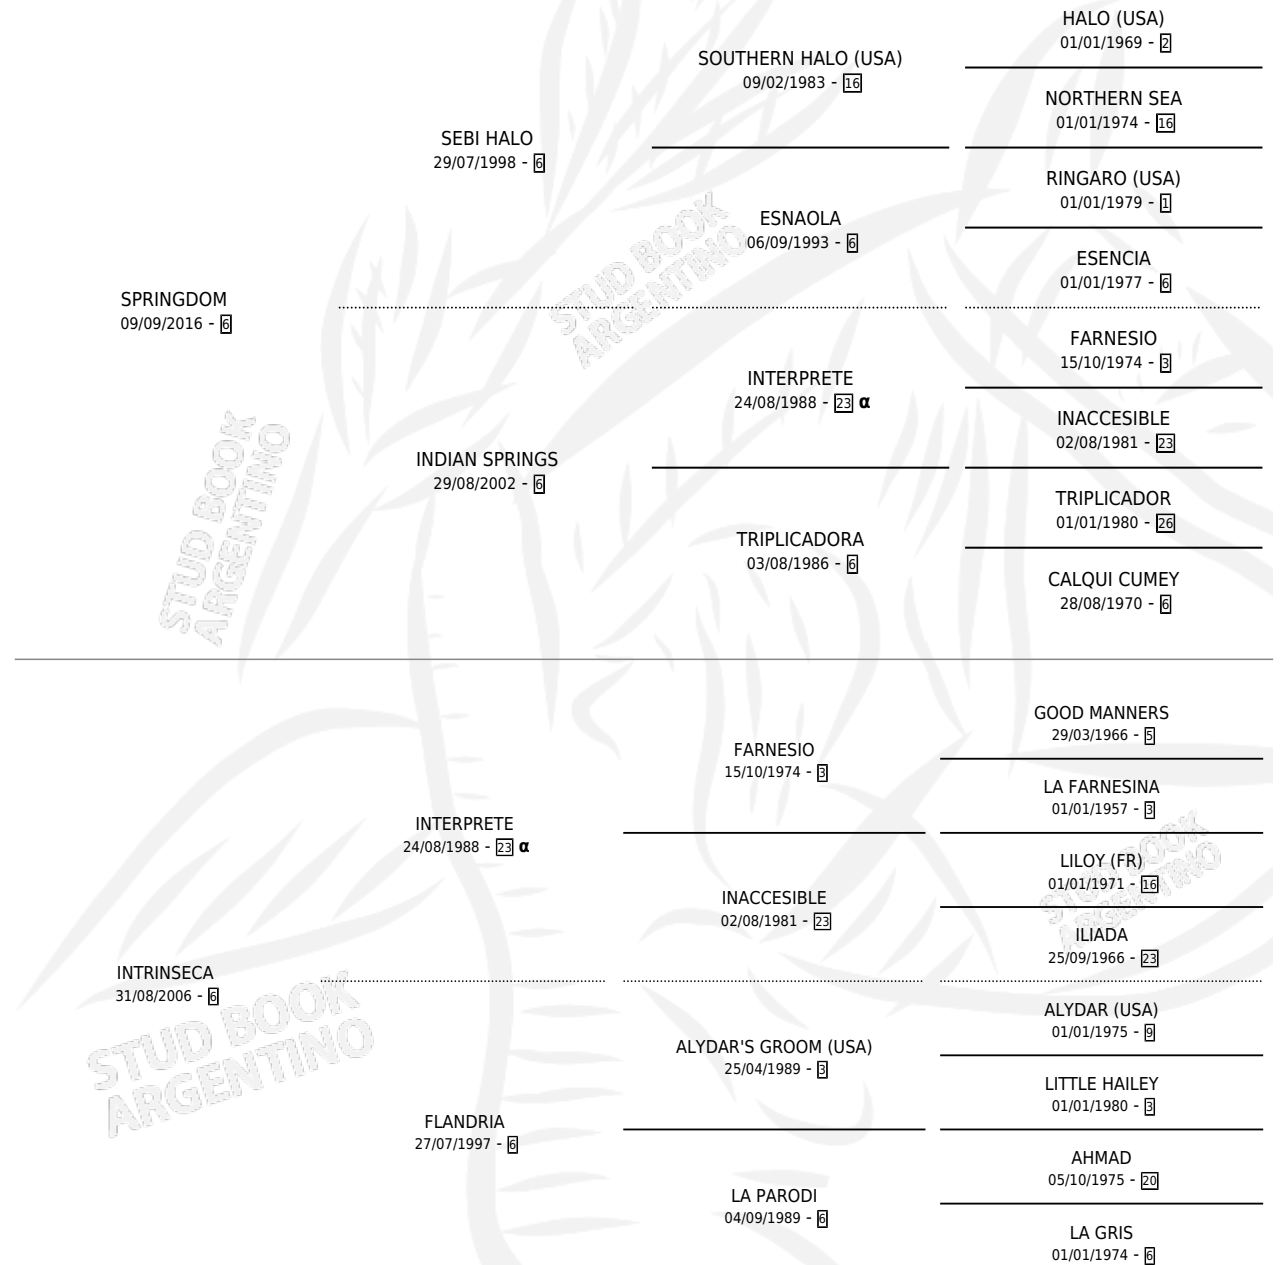

SOCIAL BAR

por **SPRINGDOM** y **INTRINSECA** por **INTERPRETE**

Argentina · Macho · Zaino · SP · 14/08/2022
Familia 6-a · Volumen 44

ESTADO

TIPIFICACIÓN SANGUÍNEA	X
TIPIFICACIÓN POR ADN	✓
PASAPORTE	✓
IDENTIFICACIÓN POR MICROCHIP	✓
REPRODUCTOR	X

Lugar de nacimiento: El Paraiso

Criador: El Paraiso

PEDIGREE

INBREEDING : α

CAMPAÑA

Solo carreras oficiales de Argentina

POR EDAD

EDAD	CC	1°	2°	3°	4°	5°	NP	CLC	CLG	CLCG1	CLGG1	IMPORTE	GANANCIA / CC
2 AÑOS	1	0	0	0	0	0	1	0	0	0	0	\$0	\$0
3 AÑOS	2	0	0	0	0	0	2	0	0	0	0	\$250,000	\$125,000
TOTALES	3	0	0	0	0	0	3	0	0	0	0	\$250,000	\$83,333
%		0.0%	0.0%	0.0%	0.0%	0.0%	100%	0.0%	0.0%	0.0%	0.0%		

No placés en San Isidro y Palermo en 3 carreras disputadas.

POR DISTANCIA

HIPODROMO	CC	1°	2°	3°	4°	5°	NP	CLC	CLG	CLCG1	CLGG1	IMPORTE
SAN ISIDRO	1	0	0	0	0	0	1	0	0	0	0	\$100,000
1100 MTS	1	0	0	0	0	0	1	0	0	0	0	\$100,000
PALERMO	2	0	0	0	0	0	2	0	0	0	0	\$150,000
1000 MTS	2	0	0	0	0	0	2	0	0	0	0	\$150,000