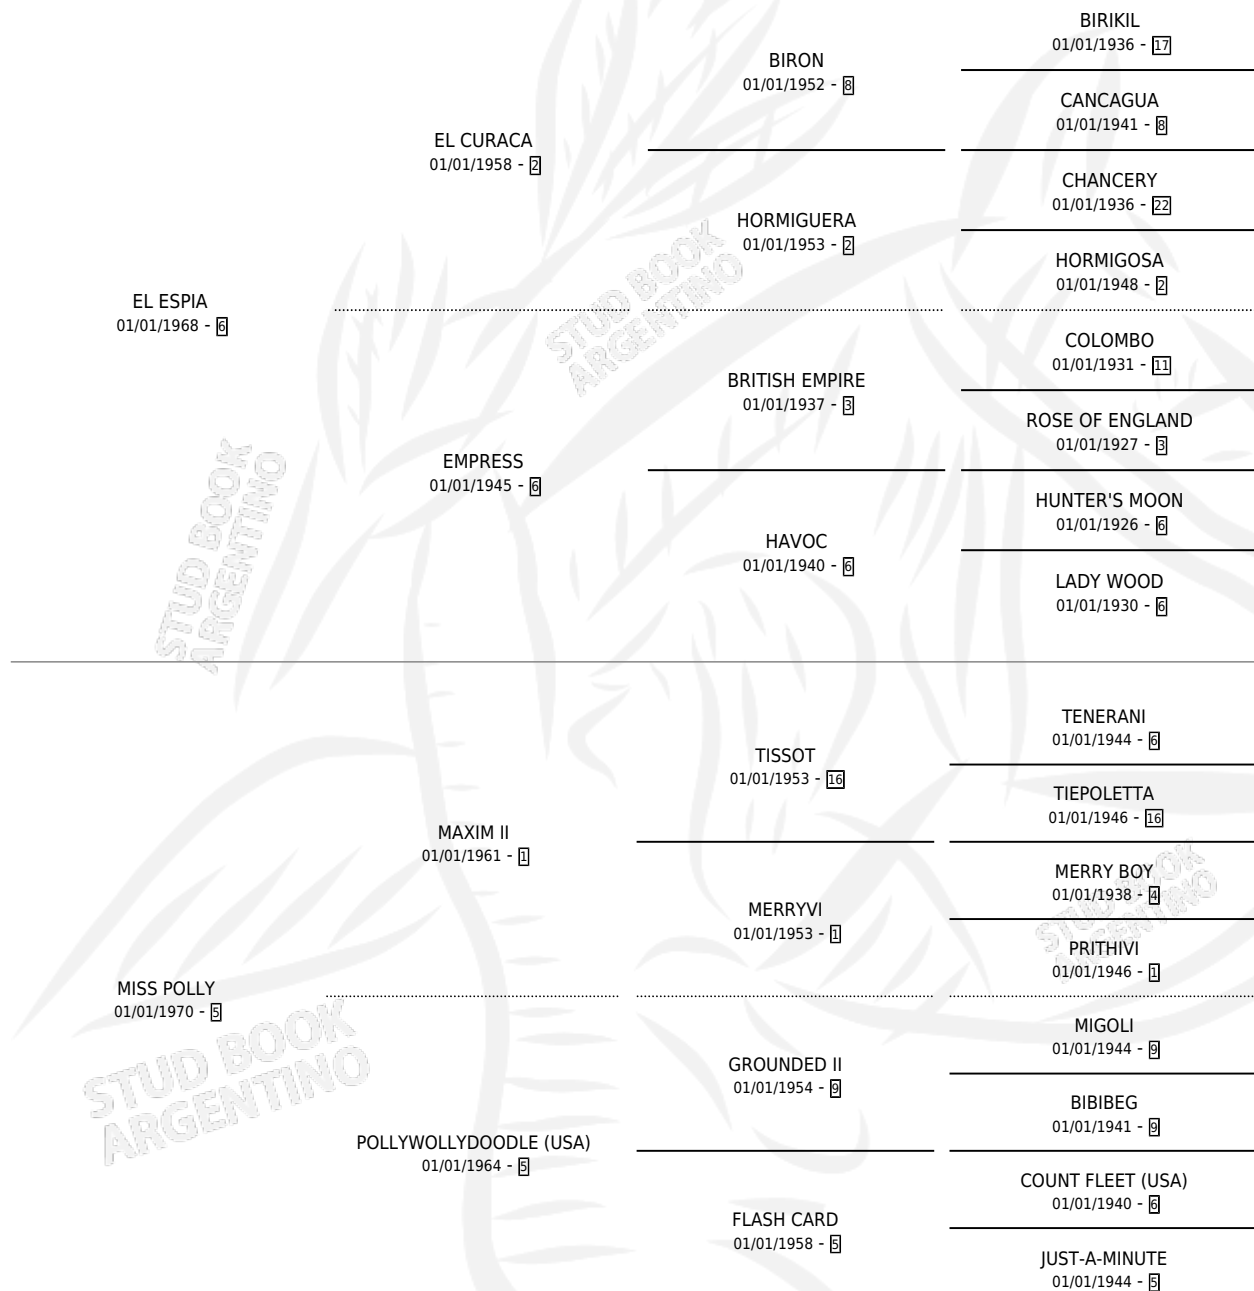

MISTER ESPIA

por EL ESPIA y MISS POLLY por MAXIM II

Argentina · Macho · Zaino · SP · 21/09/1978
Familia 5-f · Volumen 30

ESTADO

TIPIFICACIÓN SANGUÍNEA	X
TIPIFICACIÓN POR ADN	X
PASAPORTE	X
IDENTIFICACIÓN POR MICROCHIP	X
REPRODUCTOR	X

Lugar de nacimiento: Campo particular

Criador: Sin dato

PEDIGREE

~

CAMPAÑA

Solo carreras oficiales de Argentina

POR EDAD

EDAD	CC	1°	2°	3°	4°	5°	NP	CLC	CLG	CLCG1	CLGG1	IMPORTE	GANANCIA / CC
2 AÑOS	5	2	2	0	1	0	0	3	0	0	0	\$0	\$0
3 AÑOS	11	2	4	3	1	1	0	7	0	0	0	\$0	\$0
4 AÑOS	7	6	1	0	0	0	0	1	1	0	0	\$0	\$0
TOTALES	23	10	7	3	2	1	0	11	1	0	0	\$0	\$0
%		43.5%	30.4%	13.0%	8.7%	4.3%	0.0%	47.8%	9.1%	0.0%	0.0%		