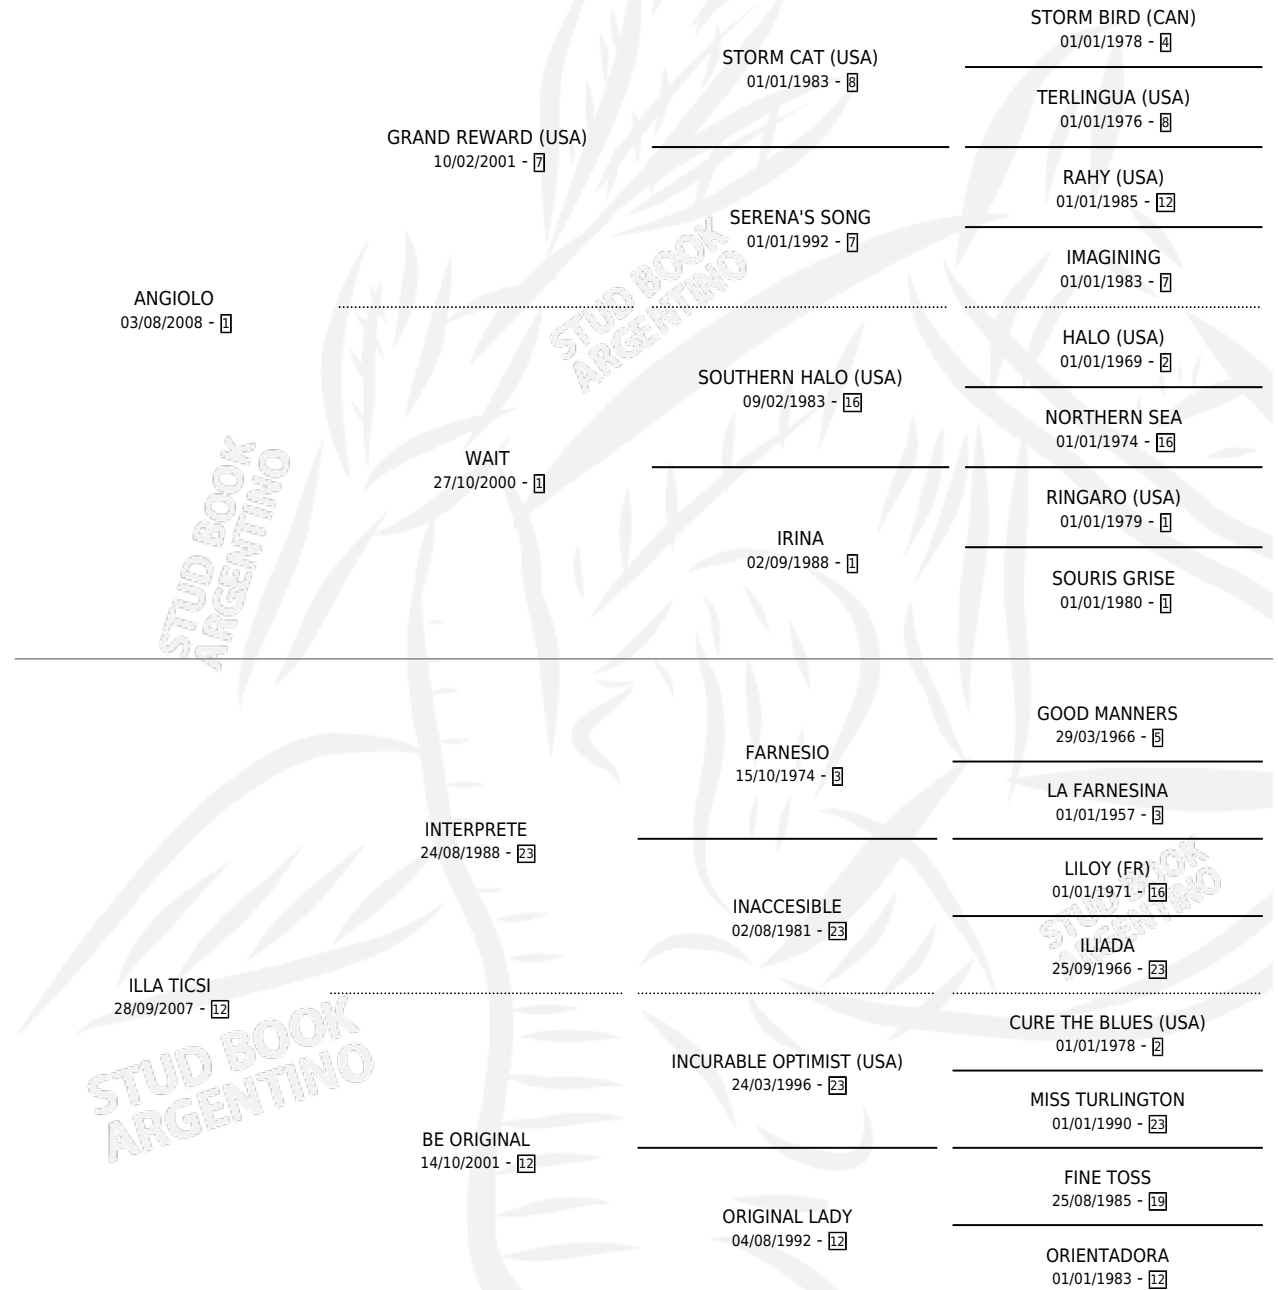

AL INFINITO

por ANGIOLO y ILLA TICSI por INTERPRETE

Argentina · Macho · Zaino · SP · 10/08/2022
Familia 12-d · Volumen 44

ESTADO

TIPIFICACIÓN SANGUÍNEA	X
TIPIFICACIÓN POR ADN	✓
PASAPORTE	✓
IDENTIFICACIÓN POR MICROCHIP	✓
REPRODUCTOR	X

Lugar de nacimiento: El Paraiso

Criador: El Paraiso

PEDIGREE

CAMPAÑA

Solo carreras oficiales de Argentina

POR EDAD

EDAD	CC	1°	2°	3°	4°	5°	NP	CLC	CLG	CLCG1	CLGG1	IMPORTE	GANANCIA / CC
2 AÑOS	3	0	1	0	0	0	2	0	0	0	0	\$1,567,750	\$522,583
3 AÑOS	7	2	2	0	2	0	1	0	0	0	0	\$14,385,100	\$2,055,014
TOTALES	10	2	3	0	2	0	3	0	0	0	0	\$15,952,850	\$1,595,285
%		20.0%	30.0%	0.0%	20.0%	0.0%	30.0%	0.0%	0.0%	0.0%	0.0%		