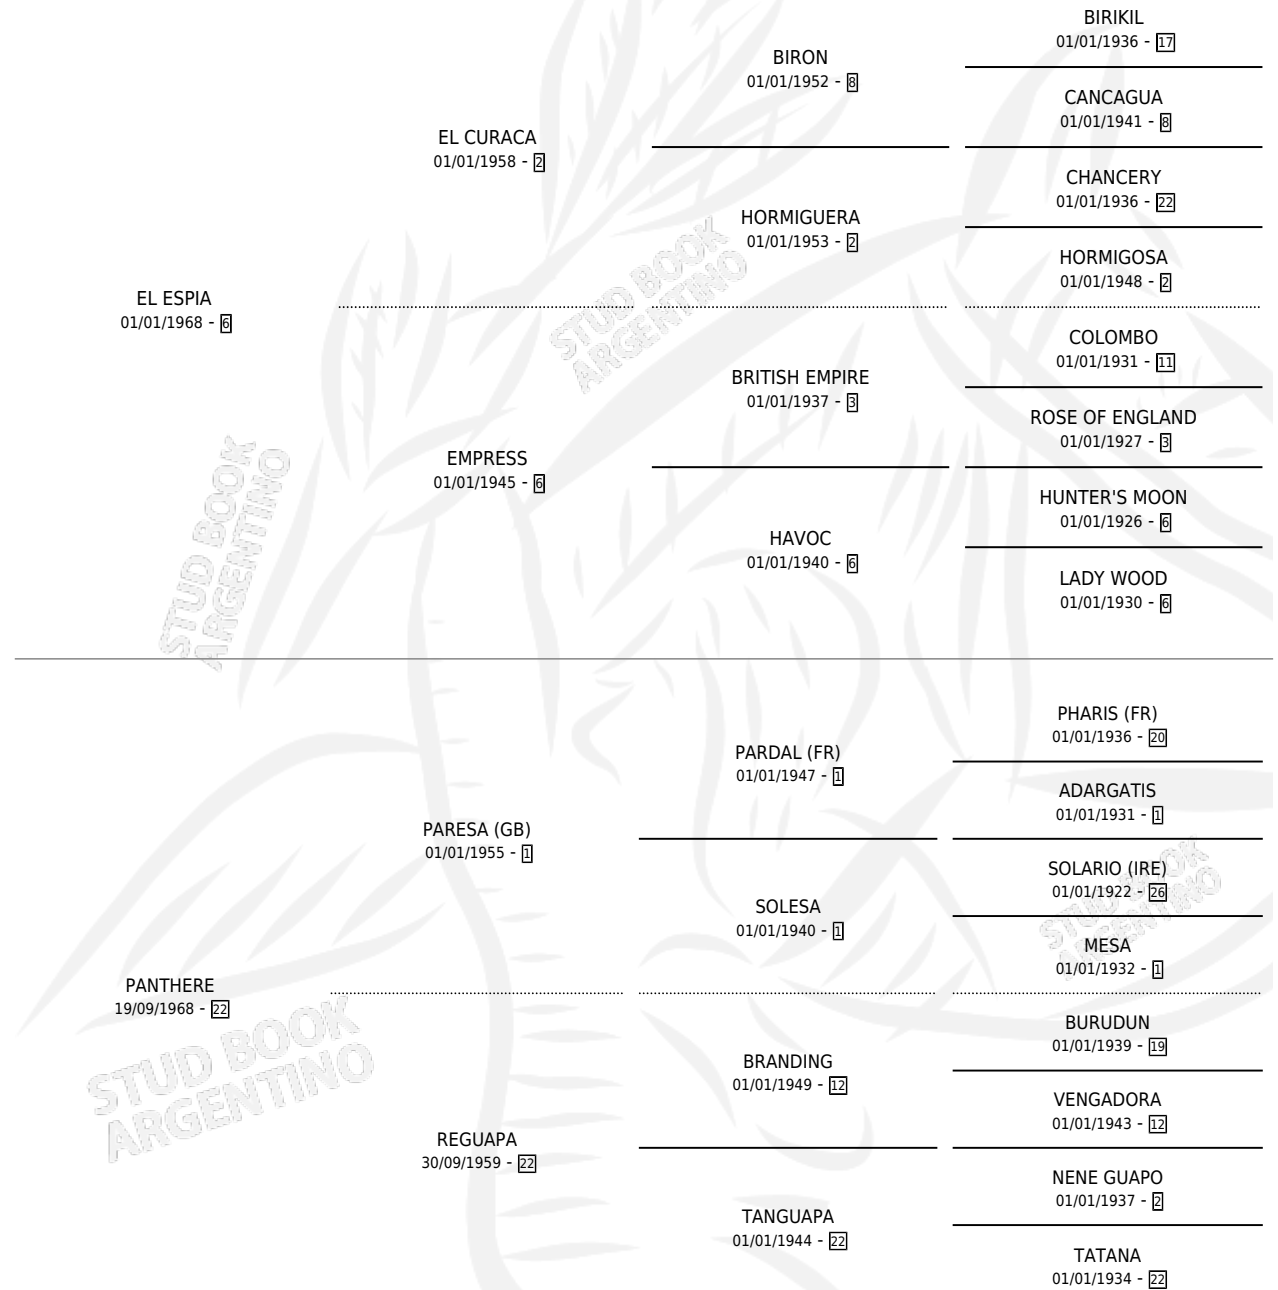

CHIC

por **EL ESPIA** y **PANTHERE** por **PARESA (GB)**

Argentina · Hembra · Zaino · SP · 28/08/1978
Familia 22-c · Volumen 30

ESTADO

TIPIFICACIÓN SANGUÍNEA	X
TIPIFICACIÓN POR ADN	X
PASAPORTE	X
IDENTIFICACIÓN POR MICROCHIP	X
REPRODUCTOR	✓

Lugar de nacimiento: Campo particular

Criador: Sin dato

~

HIJOS

	MACHOS	HEMBRAS
4 NACIERON	0	4
SIN ACTUACIONES		

PEDIGREE

S

mientos 4 / Efectividad 66.67%

PADRILLO	PRODUCTO	CRIADOR	1ER SERVICIO	ÚLTIMO SERVICIO
HETMAN	Ø		05/10/1991	09/10/1991
HETMAN	RAYEN (H Z, 25/10/1990)	SIN DATO	21/10/1989	29/10/1989
HETMAN	JUANA CHIC (H A, 09/10/1989)	SIN DATO	11/10/1988	13/10/1988
HETMAN	Ø		10/12/1987	22/12/1987
FEUDAL	CHICAL (H Z, 18/10/1984)	SIN DATO		
FEUDAL	CAMPANAL (H Z, 19/11/1985)	SIN DATO		