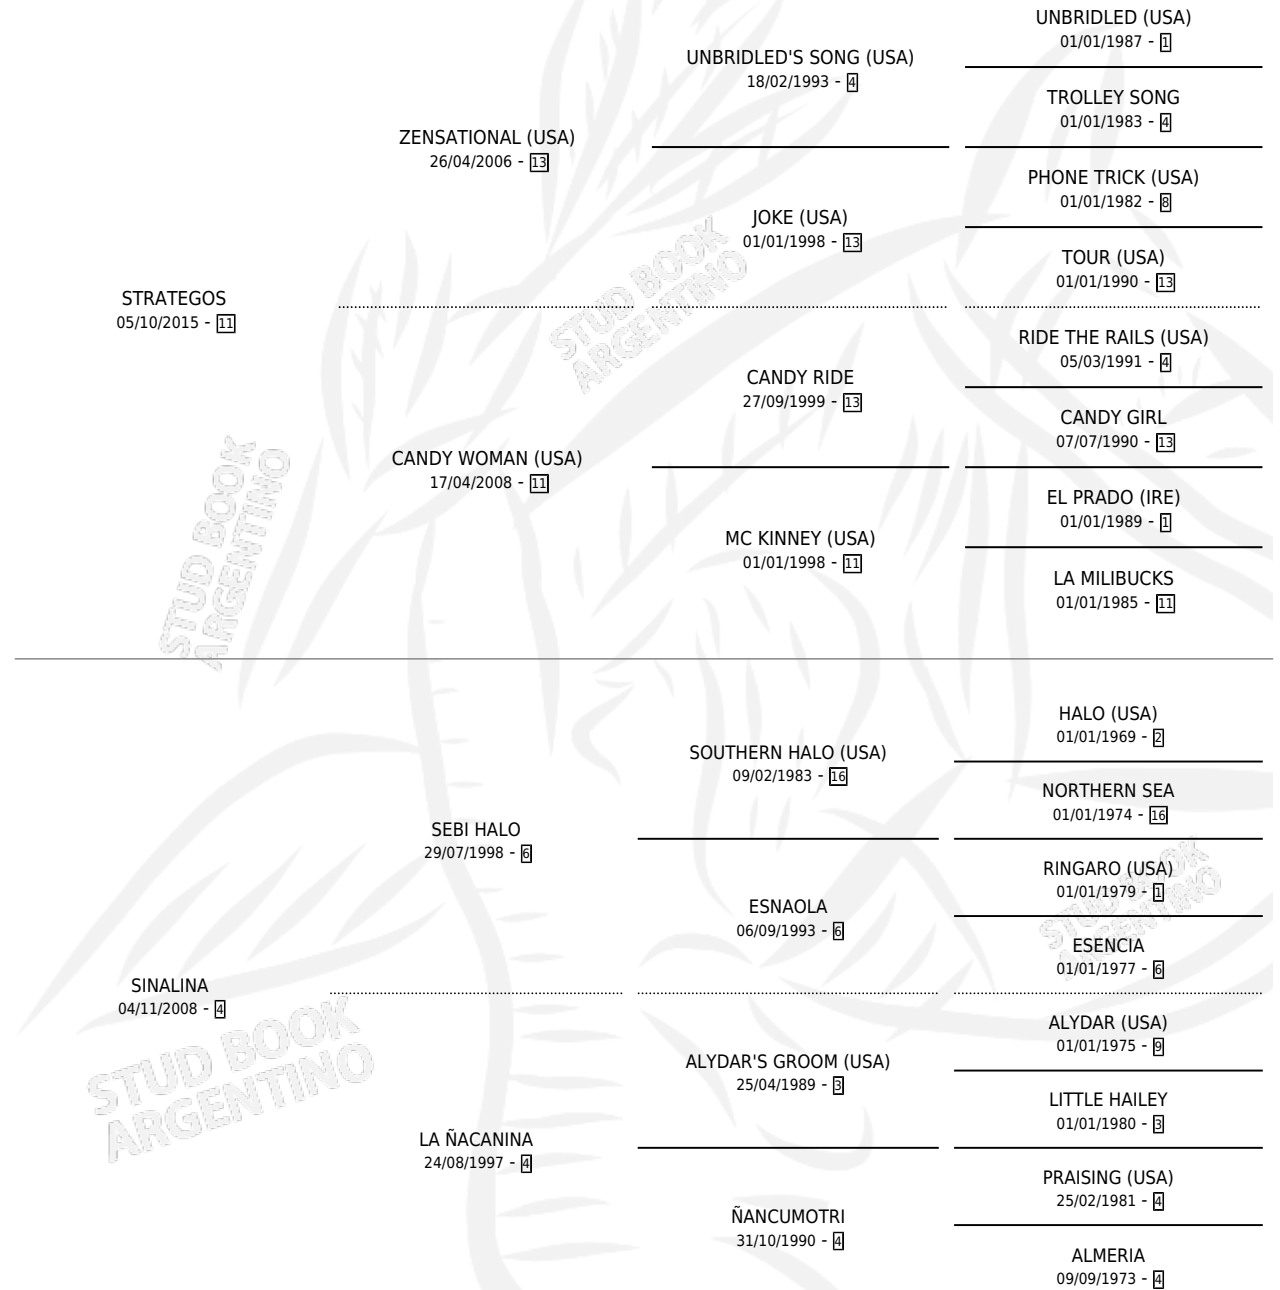

CAMPO VERDE

por STRATEGOS y SINALINA por SEBI HALO

Argentina · Macho · Zaino · SP · 22/08/2022
Familia 4-b · Volumen 44

ESTADO

TIPIFICACIÓN SANGUÍNEA	X
TIPIFICACIÓN POR ADN	✓
PASAPORTE	✓
IDENTIFICACIÓN POR MICROCHIP	✓
REPRODUCTOR	X

Lugar de nacimiento: El Paraiso

Criador: El Paraiso

PEDIGREE

CAMPAÑA

Solo carreras oficiales de Argentina

POR EDAD

EDAD	CC	1°	2°	3°	4°	5°	NP	CLC	CLG	CLCG1	CLGG1	IMPORTE	GANANCIA / CC
2 AÑOS	4	2	0	2	0	0	0	3	1	0	0	\$33,680,000	\$8,420,000
3 AÑOS	6	3	2	1	0	0	0	3	2	0	0	\$25,950,000	\$4,325,000
TOTALES	10	5	2	3	0	0	0	6	3	0	0	\$59,630,000	\$5,963,000
%		50.0%	20.0%	30.0%	0.0%	0.0%	0.0%	60.0%	50.0%	0.0%	0.0%		