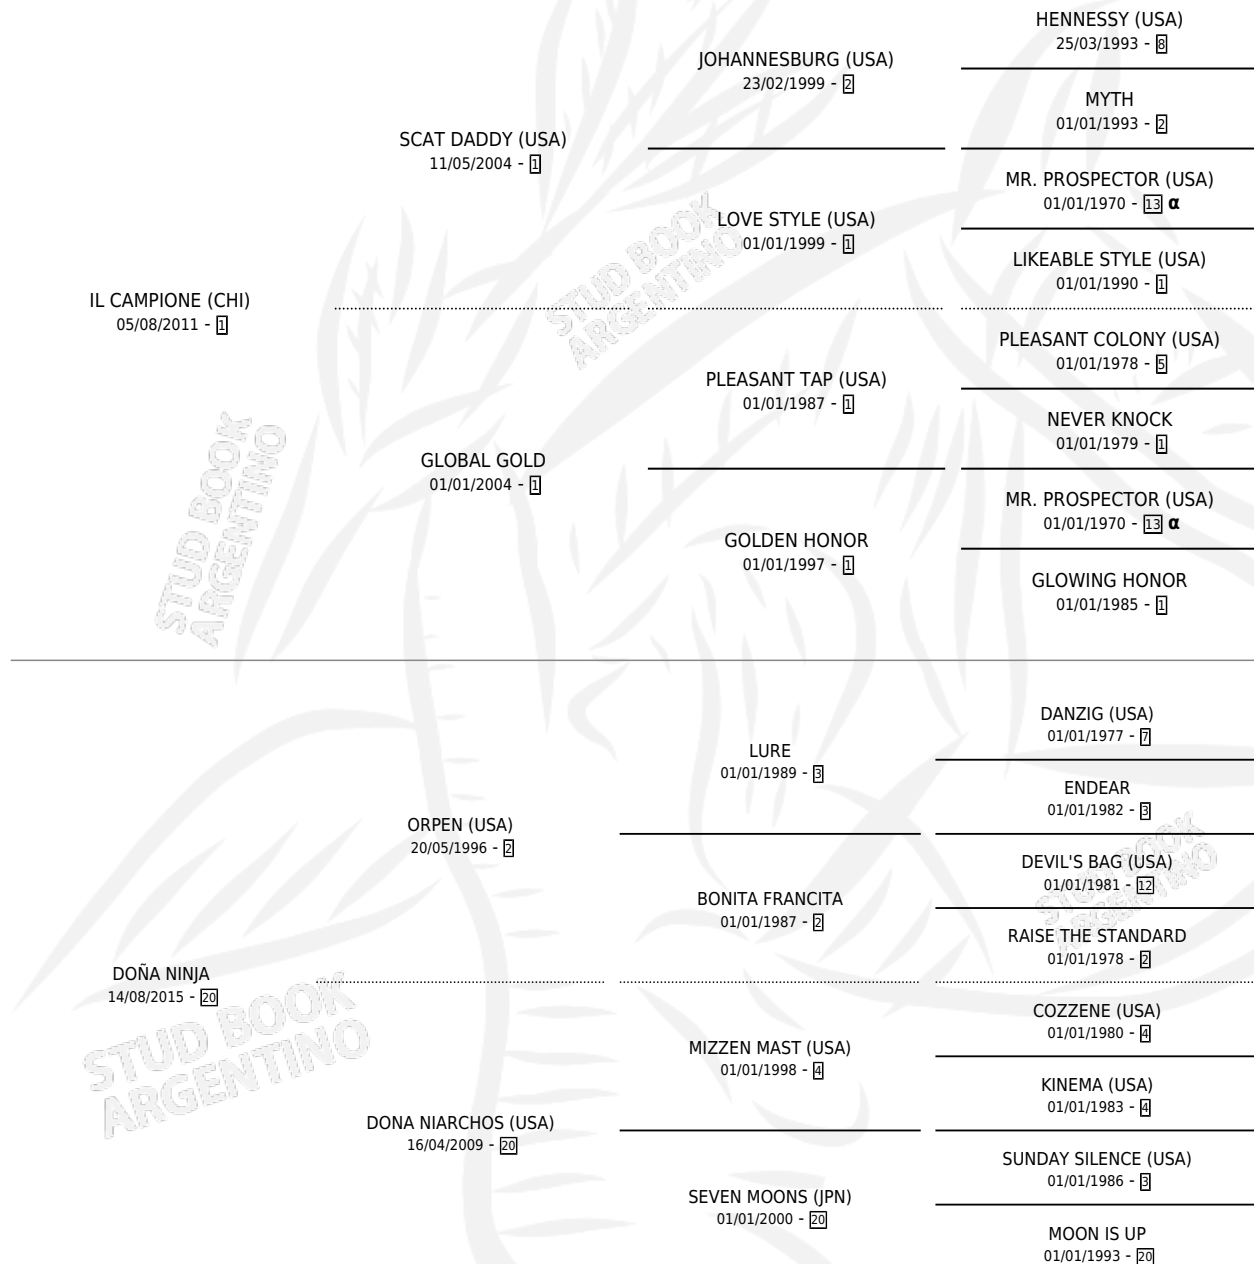

DOÑA JUEZA

por **IL CAMPIONE (CHI)** y **DOÑA NINJA** por **ORPEN (USA)**

Argentina · Hembra · Zaino · SP · 03/09/2022
Familia 20 · Volumen 44

ESTADO

TIPIFICACIÓN SANGUÍNEA	X
TIPIFICACIÓN POR ADN	✓
PASAPORTE	✓
IDENTIFICACIÓN POR MICROCHIP	✓
REPRODUCTOR	X

Lugar de nacimiento: San Benito

Criador: San Benito

PEDIGREE

INBREEDING : α

CAMPAÑA

Solo carreras oficiales de Argentina

POR EDAD

EDAD	CC	1°	2°	3°	4°	5°	NP	CLC	CLG	CLCG1	CLGG1	IMPORTE	GANANCIA / CC
3 AÑOS	1	0	1	0	0	0	0	0	0	0	0	\$2,100,000	\$2,100,000
TOTALES	1	0	1	0	0	0	0	0	0	0	0	\$2,100,000	\$2,100,000
%		0.0%	100%	0.0%	0.0%	0.0%	0.0%	0.0%	0.0%	0.0%	0.0%		