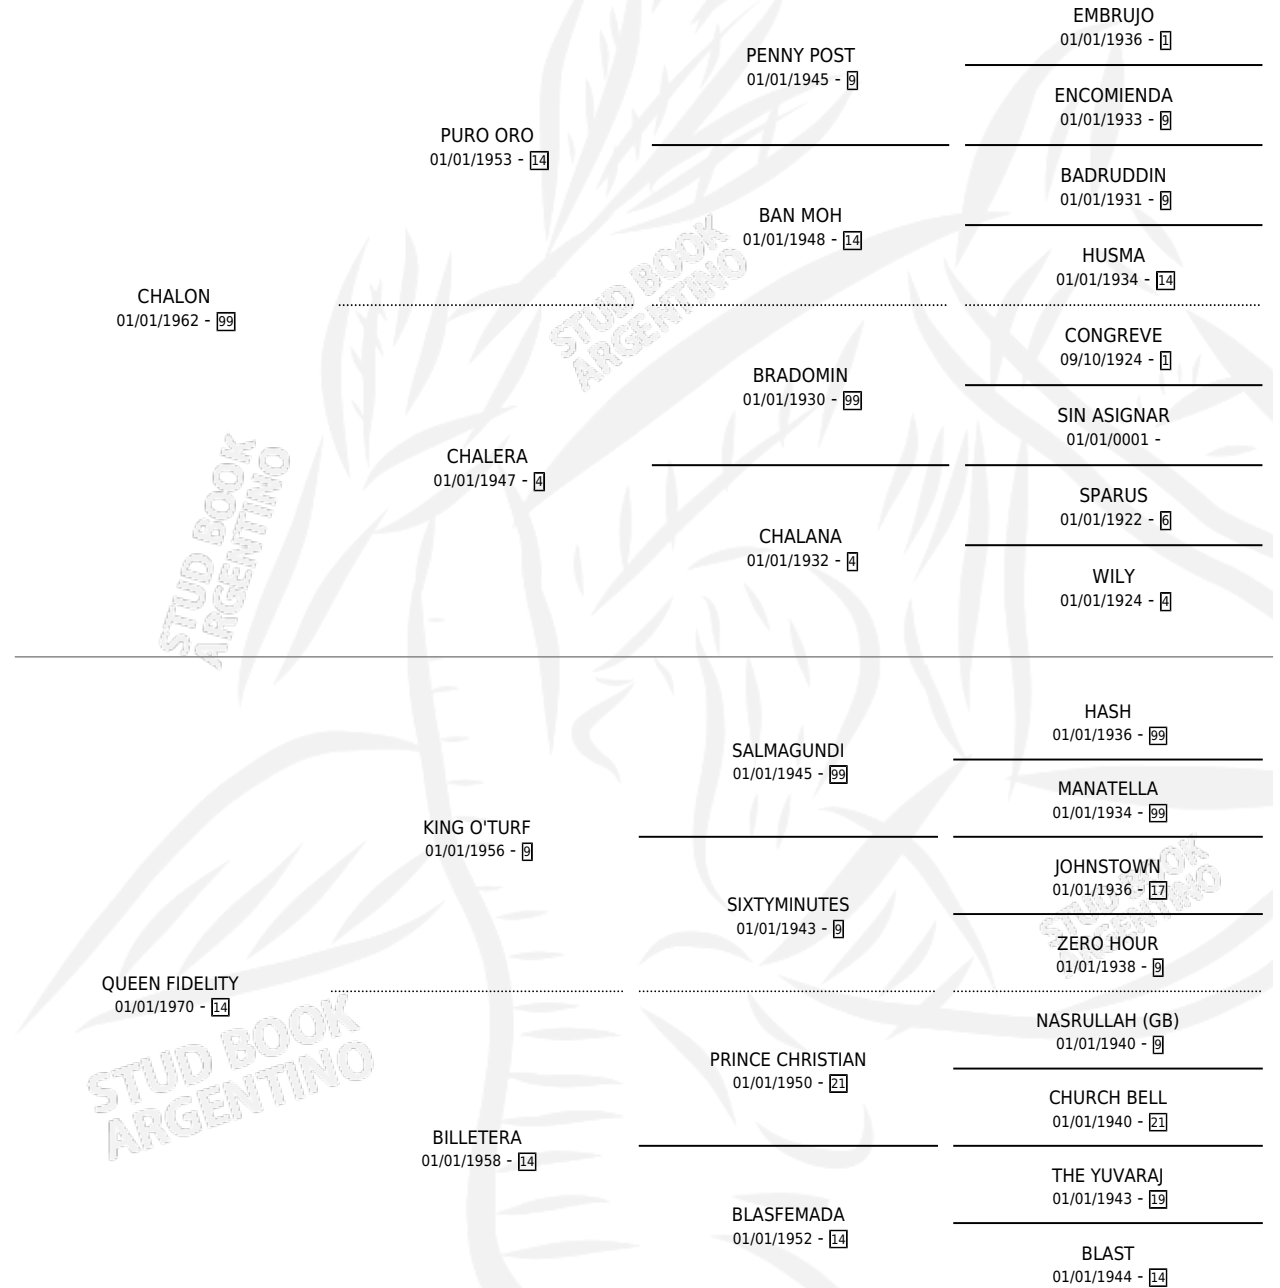

QUEEN CHALERA

por CHALON y QUEEN FIDELITY por KING O'TURF

Argentina · Hembra · Zaino Doradillo · SP · 21/08/1978
Familia 14-f · Volumen 30

ESTADO

TIPIFICACIÓN SANGUÍNEA	X
TIPIFICACIÓN POR ADN	X
PASAPORTE	X
IDENTIFICACIÓN POR MICROCHIP	X
REPRODUCTOR	✓

Lugar de nacimiento: Campo particular

Criador: Tramo Veinte

~

HIJOS

	MACHOS	HEMBRAS
4 NACIERON	1	3
SIN ACTUACIONES		

PEDIGREE